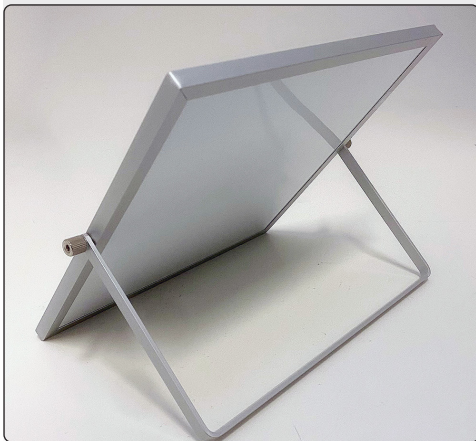

🇬🇧 Lacquered mini whiteboard - double sided - with stand - incl. black pen with sponge at the end. The board has silver anodized aluminum profiles. The stand can be turned by loosening the screw on the side.

🇩🇪 Lackiertes Mini-Whiteboard - doppel-seitig - mit Ständer - inkl. schwarzem Stift mit Schwammspitze. Das Board hat Silber eloxierte Aluminiumprofile. Der Ständer lässt sich durch Lösen der seitlichen Schraube drehen.

🇩🇰 Lakeret mini whiteboard-tavle - dobbeltsidet - med fod - inkl. sort pen med svamp i enden. Tavlen er med sølveloxerede alu-profiler. Foden kan vendes ved at løsne skruen på siden.

Model	Art.	Total board size W x H	Board depth	Frame	Weight	Package size and weight (25 pcs.)
1193	WBS43000	25 x 25 cm	1 cm	Alu/silver	0,3 kg	29,5 x 27 x 27 cm 7,6 kg