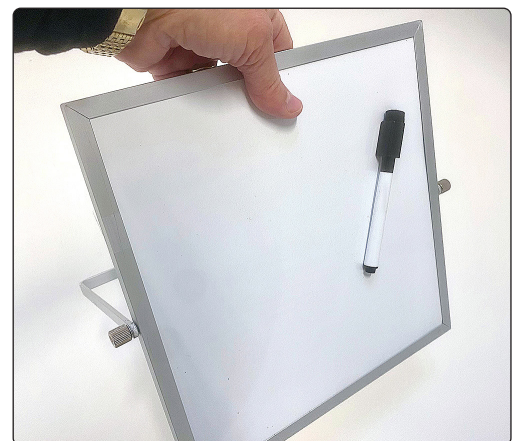

🇬🇧 Lacquered mini whiteboard - double sided - with stand - incl. black pen with sponge at the end. The board has silver anodized aluminum profiles. The stand can be turned by loosening the screw on the side.

🇩🇪 Lackiertes Mini-Whiteboard - doppel-seitig - mit Ständer - inkl. schwarzem Stift mit Schwammspitze. Das Board hat Silber eloxierte Aluminiumprofile. Der Ständer lässt sich durch Lösen der seitlichen Schraube drehen.

🇩🇰 Lakeret mini whiteboard-tavle - dobbeltsidet - med fod - inkl. sort pen med svamp i enden. Tavlen er med sølveloxerede alu-profiler. Foden kan vendes ved at løsne skruen på siden.

Model	Art.	Total board size W x H	Board depth	Frame	Weight	Package size and weight (25 pcs.)
1193	WBS43000	25 x 25 cm	1 cm	Alu/silver	0,3 kg	29,5 x 27 x 27 cm 7,6 kg