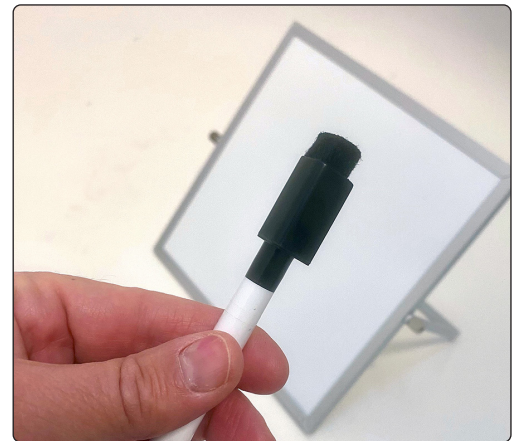

🇬🇧 Lacquered mini whiteboard - double sided - with stand - incl. black pen with sponge at the end. The board has silver anodized aluminum profiles. The stand can be turned by loosening the screw on the side.

🇩🇪 Lackiertes Mini-Whiteboard - doppel-seitig - mit Ständer - inkl. schwarzem Stift mit Schwammspitze. Das Board hat Silber eloxierte Aluminiumprofile. Der Ständer lässt sich durch Lösen der seitlichen Schraube drehen.

🇩🇰 Lakeret mini whiteboard-tavle - dobbeltsidet - med fod - inkl. sort pen med svamp i enden. Tavlen er med sølveloxerede alu-profiler. Foden kan vendes ved at løsne skruen på siden.

Model	Art.	Total board size W x H	Board depth	Frame	Weight	Package size and weight (25 pcs.)
1193	WBS43000	25 x 25 cm	1 cm	Alu/silver	0,3 kg	29,5 x 27 x 27 cm 7,6 kg