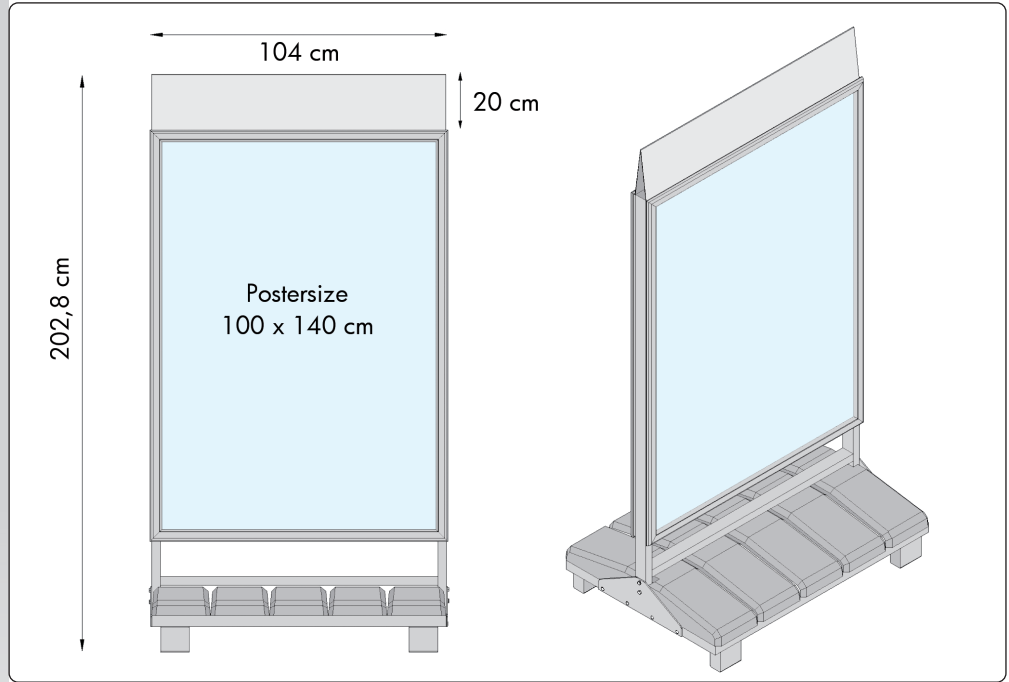

🇬🇧 Storm proof sign, made in a strong stainless construction of galvanized steel with 4 or 6 concrete modules. Equipped with 4 legs and easily moved with a truck or similar. Security frames with 42 mm profiles on both sides - easy to change poster with the provided key tools. Logo top is optional and easily mounted.

🇩🇪 Sturmfestes Schild in kräftige Ausführung aus galvanisiertem Edelstahl und 4 oder 6 Betonplatten. Mit 4 Beine ausgestattet und leicht mit z.B. einen Paletthubwagen herumgerückt werden. Doppelseitigen Sicherheits-Klapprahmen mit 42 mm Profile - leichtes wechseln Ihrer Plakate, mit dem beiliegenden Profilöffner. Logoplatte ist Optional - leicht zu montieren.

🇩🇰 Stormsikkert skilt i kraftig udførelse i rustfrit, galvaniseret stål med 4 eller 6 betonfliser i foden (kan fjernes ved afmontering af topsektionen). De fire ben gør, at skiltet kan flyttes med en palleløfter. Monteret med 2 stk. security klappammer af 42 mm aluprofiler. Rammerne åbnes let ved hjælp af nøgleværktøjet, som medfølger. Logoplade kan tilkøbes - let at montere.

🇩🇰 Storm proof sign, made in a strong stainless construction of galvanized steel and foot of 5 concrete modules. Equipped with 4 legs. Can easily be moved with a truck or similar. 2 security frames with 42 mm profiles - easy to change poster with the provided key tools. Logo top is optional and easily mounted.