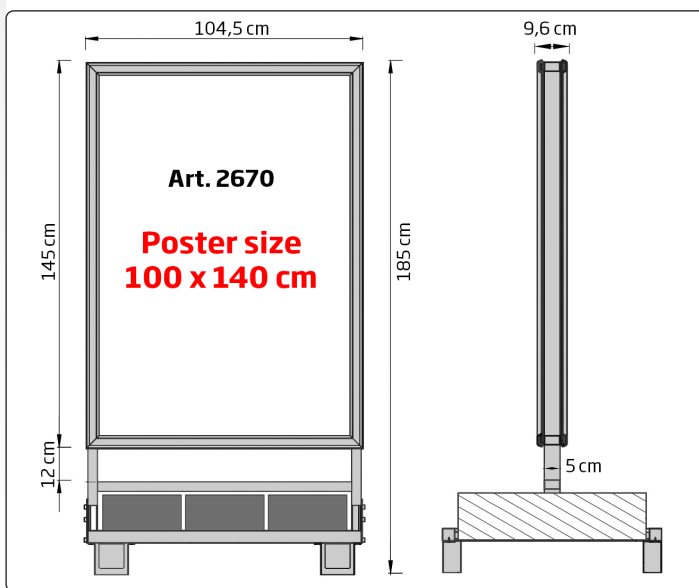

🇬🇧 Storm proof sign, made in a strong stainless construction of galvanized steel with 4 or 6 concrete modules. Equipped with 4 legs and easily moved with a truck or similar. Security frames with 42 mm profiles on both sides - easy to change poster with the provided key tools. Logo top is optional and easily mounted.

🇩🇪 Sturmfestes Schild in kräftige Ausführung aus galvanisiertem Edelstahl und 4 oder 6 Betonplatten. Mit 4 Beine ausgestattet und leicht mit z.B. einen Paletthubwagen herumgerückt werden. Doppelseitigen Sicherheits-Klapprahmen mit 42 mm Profile - leichtes wechseln Ihrer Plakate, mit dem beiliegenden Profilöffner. Logoplatte ist Optional - leicht zu montieren.

Model	Article	Product	Poster / plate size	Visible size	Colour	Total W x H x D	Package size and weight
137	2671 12206	Heavy Outdoor Sign Logo top plate	70 x 100 cm 73,1 x 23 cm	65,9 x 95,7 cm 73,1 x 20 cm	Alu / silver Alu / silver	75 x 144 x 58 cm 75 x 164 x 58 cm	76 x 145 x 60 cm 164,0 kg 75 x 6 x 25 cm 1,2 kg
137	2672 12207	Heavy Outdoor Sign Logo top plate	84,1 x 118,9 cm A0 87,1 x 23 cm	80 x 114,8 cm 87,1 x 20 cm	Alu / silver Alu / silver	89 x 162 x 58 cm 89 x 182 x 58 cm	90 x 163 x 60 cm 212,0 kg 89 x 6 x 25 cm 1,6 kg
137	2670 12208	Heavy Outdoor Sign Logo top plate	100 x 140 cm 103 x 23 cm	96 x 136 cm 103 x 20 cm	Alu / silver Alu / silver	105 x 185 x 71 cm 105 x 203 x 75 cm	106 x 186 x 72 cm 220 kg 105 x 25 x 6 cm 2,0 kg

Model	Article	Product	Poster / plate size	Visible size	Colour	Total W x H	Package size and weight
137	<b>2668</b>	Heavy Outdoor Sign	100 x 140 cm	95,9 x 135,9 cm	Alu / silver	105 x 183 x 75 cm	106 x 77 x 184 cm 232,0 kg
	<b>12208</b>	Logo plate, alu/silver	103 x 23 cm	103 x 20 cm	Alu / silver	105 x 203 x 75 cm	105 x 6 x 25 cm 2,0 kg