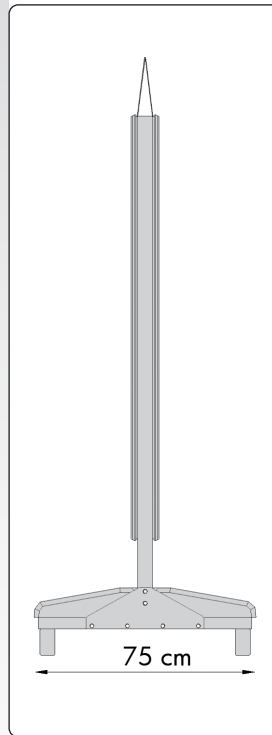

🇬🇧 Storm proof sign, made in a strong stainless construction of galvanized steel with 4 or 6 concrete modules. Equipped with 4 legs and easily moved with a truck or similar. Security frames with 42 mm profiles on both sides - easy to change poster with the provided key tools. Logo top is optional and easily mounted.

🇩🇪 Sturmfestes Schild in kräftige Ausführung aus galvanisiertem Edelstahl und 4 oder 6 Betonplatten. Mit 4 Beine ausgestattet und leicht mit z.B. einen Paletthubwagen herumgerückt werden. Doppelseitigen Sicherheits-Klapprahmen mit 42 mm Profile - leichtes wechseln Ihrer Plakate, mit dem beiliegenden Profilöffner. Logoplatte ist Optional - leicht zu montieren.

Model	Article	Product	Poster / plate size	Visible size	Colour	Total W x H x D	Package size and weight
137	2671 12206	Heavy Outdoor Sign Logo top plate	70 x 100 cm 73,1 x 23 cm	65,9 x 95,7 cm 73,1 x 20 cm	Alu / silver Alu / silver	75 x 144 x 58 cm 75 x 164 x 58 cm	76 x 145 x 60 cm 164,0 kg 75 x 6 x 25 cm 1,2 kg
137	2672 12207	Heavy Outdoor Sign Logo top plate	84,1 x 118,9 cm A0 87,1 x 23 cm	80 x 114,8 cm 87,1 x 20 cm	Alu / silver Alu / silver	89 x 162 x 58 cm 89 x 182 x 58 cm	90 x 163 x 60 cm 212,0 kg 89 x 6 x 25 cm 1,6 kg
137	2670 12208	Heavy Outdoor Sign Logo top plate	100 x 140 cm 103 x 23 cm	96 x 136 cm 103 x 20 cm	Alu / silver Alu / silver	105 x 185 x 71 cm 105 x 203 x 75 cm	106 x 186 x 72 cm 220 kg 105 x 25 x 6 cm 2,0 kg

Model	Article	Product	Poster / plate size	Visible size	Colour	Total W x H	Package size and weight
137	<b>2668</b>	Heavy Outdoor Sign	100 x 140 cm	95,9 x 135,9 cm	Alu / silver	105 x 183 x 75 cm	106 x 77 x 184 cm 232,0 kg
	<b>12208</b>	Logo plate, alu/silver	103 x 23 cm	103 x 20 cm	Alu / silver	105 x 203 x 75 cm	105 x 6 x 25 cm 2,0 kg