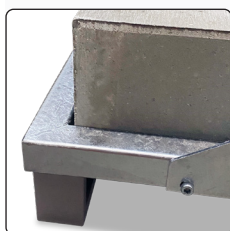

🇬🇧 Storm proof sign, made in a strong stainless construction of galvanized steel with 4 or 6 concrete modules. Equipped with 4 legs and easily moved with a truck or similar. Security frames with 42 mm profiles on both sides - easy to change poster with the provided key tools. Logo top is optional and easily mounted.

🇩🇪 Sturmfestes Schild in kräftige Ausführung aus galvanisiertem Edelstahl und 4 oder 6 Betonplatten. Mit 4 Beine ausgestattet und leicht mit z.B. einen Paletthubwagen herumgerückt werden. Doppelseitigen Sicherheits-Klapprahmen mit 42 mm Profile - leichtes wechseln Ihrer Plakate, mit dem beiliegenden Profilöffner. Logoplatte ist Optional - leicht zu montieren.

🇩🇰 Stormsikkert skilt i kraftig udførelse i rustfrit, galvaniseret stål med 4 eller 6 betonfliser i foden (kan fjernes ved afmontering af topsektionen). De fire ben gør, at skiltet kan flyttes med en palleløfter. Monteret med 2 stk. security klappammer af 42 mm aluprofiler. Rammerne åbnes let ved hjælp af nøgleværktøjet, som medfølger. Logoplade kan tilkøbes - let at montere.

🇩🇪 Sturmfestes Schild in kräftige Ausführung aus galvanisiertem Edelstahl und 5 Betonmodule. Mit 4 Beine ausgestattet - kann leicht mit z.B. einen Paletthubwagen herumgerückt werden. Doppelseitigen Sicherheits-klapprahmen mit 42 mm Profile - leichtes wechseln Ihrer Plakate, mit dem beiliegenden Profilöffner. Logo-Platte ist Optional - leicht zu montieren.