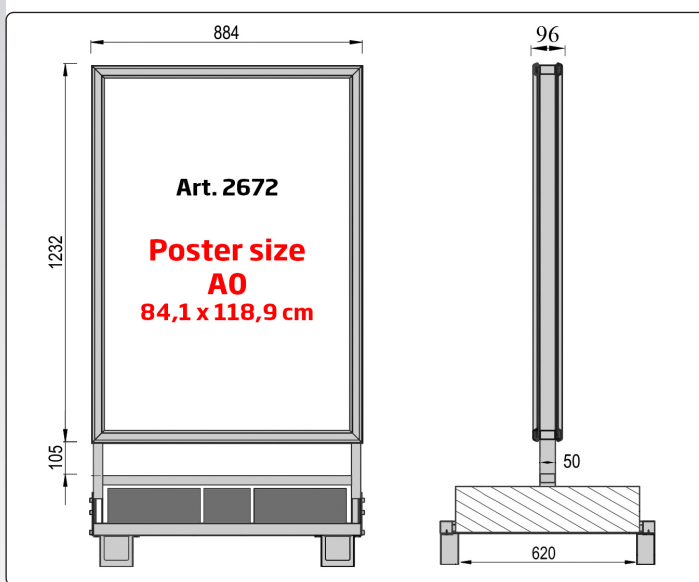

🇬🇧 Storm proof sign, made in a strong stainless construction of galvanized steel with 4 or 6 concrete modules. Equipped with 4 legs and easily moved with a truck or similar. Security frames with 42 mm profiles on both sides - easy to change poster with the provided key tools. Logo top is optional and easily mounted.

🇩🇪 Sturmfestes Schild in kräftige Ausführung aus galvanisiertem Edelstahl und 4 oder 6 Betonplatten. Mit 4 Beine ausgestattet und leicht mit z.B. einen Paletthubwagen herumgerückt werden. Doppelseitigen Sicherheits-Klapprahmen mit 42 mm Profile - leichtes wechseln Ihrer Plakate, mit dem beiliegenden Profilöffner. Logoplatte ist Optional - leicht zu montieren.

Model	Article	Product	Poster / plate size	Visible size	Colour	Total W x H x D	Package size and weight
137	2671 12206	Heavy Outdoor Sign Logo top plate	70 x 100 cm 73,1 x 23 cm	65,9 x 95,7 cm 73,1 x 20 cm	Alu / silver Alu / silver	75 x 144 x 58 cm 75 x 164 x 58 cm	76 x 145 x 60 cm 164,0 kg 75 x 6 x 25 cm 1,2 kg
137	2672 12207	Heavy Outdoor Sign Logo top plate	84,1 x 118,9 cm A0 87,1 x 23 cm	80 x 114,8 cm 87,1 x 20 cm	Alu / silver Alu / silver	89 x 162 x 58 cm 89 x 182 x 58 cm	90 x 163 x 60 cm 212,0 kg 89 x 6 x 25 cm 1,6 kg
137	2670 12208	Heavy Outdoor Sign Logo top plate	100 x 140 cm 103 x 23 cm	96 x 136 cm 103 x 20 cm	Alu / silver Alu / silver	105 x 185 x 71 cm 105 x 203 x 75 cm	106 x 186 x 72 cm 220 kg 105 x 25 x 6 cm 2,0 kg

Model	Article	Product	Poster / plate size	Visible size	Colour	Total W x H	Package size and weight
137	<b>2668</b>	Heavy Outdoor Sign	100 x 140 cm	95,9 x 135,9 cm	Alu / silver	105 x 183 x 75 cm	106 x 77 x 184 cm 232,0 kg
	<b>12208</b>	Logo plate, alu/silver	103 x 23 cm	103 x 20 cm	Alu / silver	105 x 203 x 75 cm	105 x 6 x 25 cm 2,0 kg