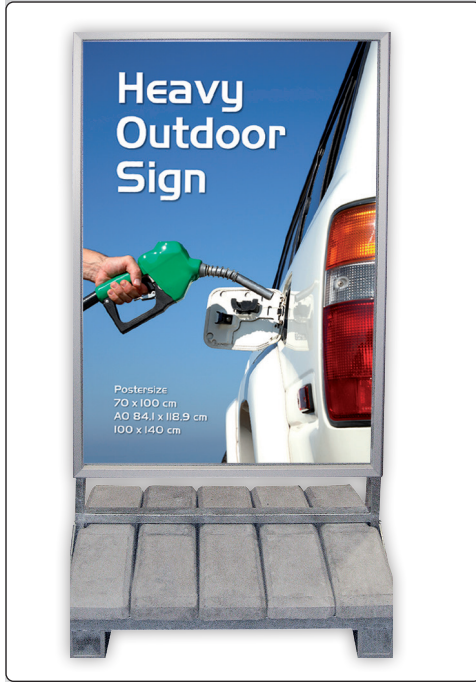

🇬🇧 Storm proof sign, made in a strong stainless construction of galvanized steel with 4 or 6 concrete modules. Equipped with 4 legs and easily moved with a truck or similar. Security frames with 42 mm profiles on both sides - easy to change poster with the provided key tools. Logo top is optional and easily mounted.

🇩🇪 Sturmfestes Schild in kräftige Ausführung aus galvanisiertem Edelstahl und 4 oder 6 Betonplatten. Mit 4 Beine ausgestattet und leicht mit z.B. einen Paletthubwagen herumgerückt werden. Doppelseitigen Sicherheits-Klapprahmen mit 42 mm Profile - leichtes wechseln Ihrer Plakate, mit dem beiliegenden Profilöffner. Logoplatte ist Optional - leicht zu montieren.

🇩🇰 Stormsikkert skilt i kraftig udførelse i rustfrit, galvaniseret stål med 4 eller 6 betonfliser i foden (kan fjernes ved afmontering af topsektionen). De fire ben gør, at skiltet kan flyttes med en palleløfter. Monteret med 2 stk. security klappammer af 42 mm aluprofiler. Rammerne åbnes let ved hjælp af nøgleværktøjet, som medfølger. Logoplade kan tilkøbes - let at montere.

🇩🇰 Storm proof sign, made in a strong stainless construction of galvanized steel and foot of 5 concrete modules. Equipped with 4 legs. Can easily be moved with a truck or similar. 2 security frames with 42 mm profiles - easy to change poster with the provided key tools. Logo top is optional and easily mounted.