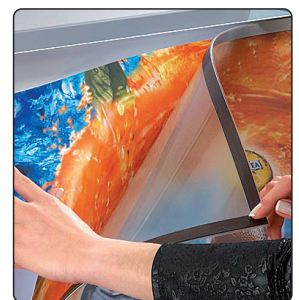

RAL 9003  
white

RAL 3020  
red

RAL 9006  
black

Produced in 32 mm galvanized and polyester lacquered steel tubes. Backing and logo plate galvanized and lacquered. Anti-reflex APET front panels with magnetic closure, included. 4 wheels with brakes included.

Strassenständer - 32 mm Stahlrohr, galvanisiert und polyesterlackiert. Galvanisierte, lackierte Stahlrückwand. Entspiegelte APET Frontplatten mit Magnet. Inkl. 4 Rädern mit Bremsen.

Gadeskilt af 32 mm galvaniseret stålør, fosfateret og polyesterlakeret. Galvaniseret og polyesterlakeret bagplader. Antireflex APET frontplader med magnetlukning. Inklusiv 4 hjul med bremses.