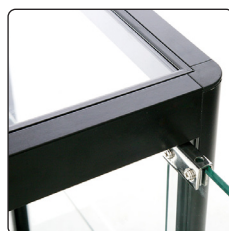

Max load on each shelf:
30 kg

WITH LED SPOTS

🇬🇧 Exclusive glass cabinet in silver or black anodized aluminum and tempered glass with storage of melamine and 7 mm glass shelf. Two LED spots, four wheels and adjustment screws on the legs. Lockable cabinets with hinges to the right.

🇩🇪 Exklusive Vitrine in silber oder schwarz eloxiertem Aluminium und gehärtetem Glas mit Unterschrank aus Melamin und 7 mm Glasboden - drei LED Leuchten und vier Rollen und Stellschrauben an den Beinen. Die Tür hat Scharniere auf der rechten Seite und ist abschließbar.

🇩🇰 Eksklusivt vitrineskab produceret i sølv- eller sorteloxeret aluminium og hærdet glas med skab af melamin og med 7 mm glashylde. Monteret med to LED spot og fire hjul og stilleskruer på benene. Lågen har hængsler i højre side og er med lås.