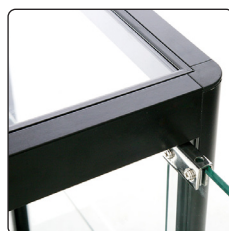

Max load on each shelf:  
**30 kg**

**WITH LED SPOTS**

🇬🇧 Exclusive glass cabinet in silver or black anodized aluminum and tempered glass with storage of melamine and 7 mm glass shelf. Two LED spots, four wheels and adjustment screws on the legs. Lockable cabinets with hinges to the right.

🇩🇪 Exklusive Vitrine in silber oder schwarz eloxiertem Aluminium und gehärtetem Glas mit Unterschrank aus Melamin und 7 mm Glasboden - drei LED Leuchten und vier Rollen und Stellschrauben an den Beinen. Die Tür hat Scharniere auf der rechten Seite und ist abschließbar.

🇩🇰 Eksklusivt vitrineskab produceret i sølv- eller sorteloxeret aluminium og hærdet glas med skab af melamin og med 7 mm glashylde. Monteret med to LED spot og fire hjul og stilleskruer på benene. Lågen har hængsler i højre side og er med lås.