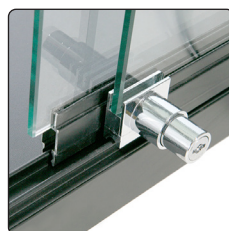

WITH  
LED  
SPOTS

Max load  
on each  
shelf:  
**20 kg**

🇬🇧 Exclusive glass cabinet in silver or black anodized aluminum and tempered glass with two 7 mm glass shelves. Fitted with eight LED spots and four wheels and adjustment screws on the legs. Sliding doors are lockable.

🇩🇪 Exklusive Vitrine in silber oder schwarz eloxiertem Aluminium und gehärtetem Glas mit zwei 7 mm Glasböden. Ausgestattet mit drei LED Leuchten und vier Rollen und Stellschrauben an den Beinen. Die Schiebetüren sind abschließbar.

🇩🇰 Eksklusivt vitrineskab produceret i sølv- eller sorteloxeret aluminium og hærdet glas med to 7 mm glashylder - otte LED spot og fire hjul og stilleskruer på benene. Skydelågerne er med lås.

Cabinet and shelves of **tempered glass**  
Vitrine und Glasböden aus **gehärtetem Glas**  
Vitrine og hylder i **hærdet glas**