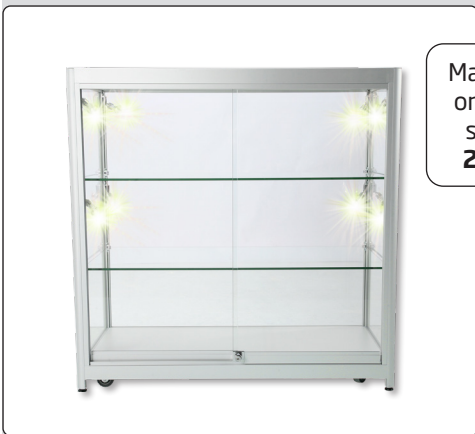

WITH  
LED  
SPOTS

Max load  
on each  
shelf:  
**20 kg**

🇬🇧 Exclusive glass cabinet in silver or black anodized aluminum and tempered glass with two 7 mm glass shelves. Fitted with eight LED spots and four wheels and adjustment screws on the legs. Sliding doors are lockable.

🇩🇪 Exklusive Vitrine in silber oder schwarz eloxiertem Aluminium und gehärtetem Glas mit zwei 7 mm Glasböden. Ausgestattet mit drei LED Leuchten und vier Rollen und Stellschrauben an den Beinen. Die Schiebetüren sind abschließbar.

🇩🇰 Eksklusivt vitrineskab produceret i sølv- eller sorteloxeret aluminium og hærdet glas med to 7 mm glashylder - otte LED spot og fire hjul og stilleskruer på benene. Skydelågerne er med lås.

Cabinet and shelves of **tempered glass**  
Vitrine und Glasböden aus **gehärtetem Glas**  
Vitrine og hylder i **hærdet glas**

Model	Article	Total W x H x D	Weight	Color	Package size and weight	Pallet size and quantity
1038	<b>8400LED</b>	90 x 90 x 45 cm	47 kg	Silver	98 x 105 x 53 cm 72 kg	80 x 116 x 120 cm 1 pcs.
1039	<b>8401LED</b>	90 x 90 x 45 cm	47 kg	Black	98 x 105 x 53 cm 72 kg	80 x 116 x 120 cm 1 pcs.