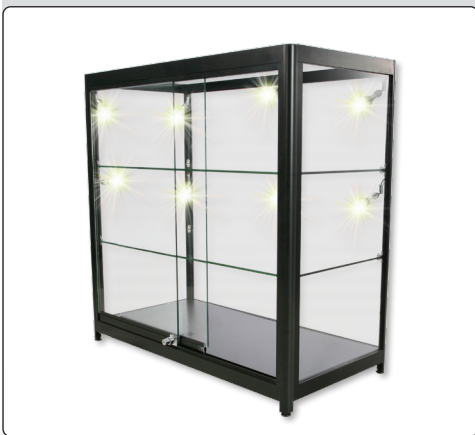

WITH  
LED  
SPOTS

Max load  
on each  
shelf:  
**20 kg**

🇬🇧 Exclusive glass cabinet in silver or black anodized aluminum and tempered glass with two 7 mm glass shelves. Fitted with eight LED spots and four wheels and adjustment screws on the legs. Sliding doors are lockable.

🇩🇪 Exklusive Vitrine in silber oder schwarz eloxiertem Aluminium und gehärtetem Glas mit zwei 7 mm Glasböden. Ausgestattet mit drei LED Leuchten und vier Rollen und Stellschrauben an den Beinen. Die Schiebetüren sind abschließbar.

🇩🇰 Eksklusivt vitrineskab produceret i sølv- eller sorteloxeret aluminium og hærdet glas med to 7 mm glashylder - otte LED spot og fire hjul og stilleskruer på benene. Skydelågerne er med lås.

Cabinet and shelves of **tempered glass**  
Vitrine und Glasböden aus **gehärtetem Glas**  
Vitrine og hylder i **hærdet glas**

Model	Article	Total W x H x D	Weight	Color	Package size and weight	Pallet size and quantity
1038	<b>8400LED</b>	90 x 90 x 45 cm	47 kg	Silver	98 x 105 x 53 cm 72 kg	80 x 116 x 120 cm 1 pcs.
1039	<b>8401LED</b>	90 x 90 x 45 cm	47 kg	Black	98 x 105 x 53 cm 72 kg	80 x 116 x 120 cm 1 pcs.