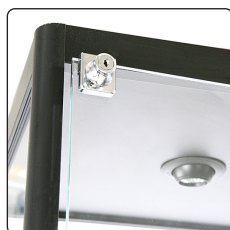

WITH
LED
SPOTS

Max load
on each
shelf:
30 kg

🇩🇰 Exclusive glass cabinet in silver or black anodized aluminum and tempered glass with four 7 mm glass shelves. Fitted with five LED spots, four wheels and adjustment screws on the legs. Lockable cabinet with hinges to the right.

🇩🇰 Eksklusive Vitrine in silber oder schwarz eloxiertem Aluminium und gehärtetem Glas mit vier 7 mm Glasböden. Ausgestattet mit fünf LED Leuchten, vier Rollen und Stellschrauben an den Beinen. Die Tür hat Scharniere auf der rechten Seite und ist abschließbar.

🇩🇰 Eksklusivt vitrineskab i sølv- eller sort- eloxeret aluminium og hærdet glas med fire 7 mm glashylder. Med fem LED spot, fire hjul og stilleskruer på benene. Lågen har hængsler i højre side og er med lås.