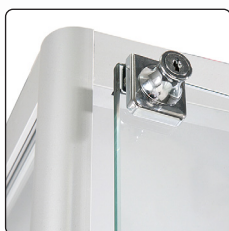

WITH
LED
SPOTS

Max load
on each
shelf:
30 kg

🇩🇰 Exclusive glass cabinet in silver or black anodized aluminum and tempered glass with four 7 mm glass shelves. Fitted with five LED spots, four wheels and adjustment screws on the legs. Lockable cabinet with hinges to the right.

🇩🇰 Eksklusive Vitrine in silber oder schwarz eloxiertem Aluminium und gehärtetem Glas mit vier 7 mm Glasböden. Ausgestattet mit fünf LED Leuchten, vier Rollen und Stellschrauben an den Beinen. Die Tür hat Scharniere auf der rechten Seite und ist abschließbar.

🇩🇰 Eksklusivt vitrineskab i sølv- eller sort- eloxeret aluminium og hærdet glas med fire 7 mm glashylder. Med fem LED spot, fire hjul og stilleskruer på benene. Lågen har hængsler i højre side og er med lås.