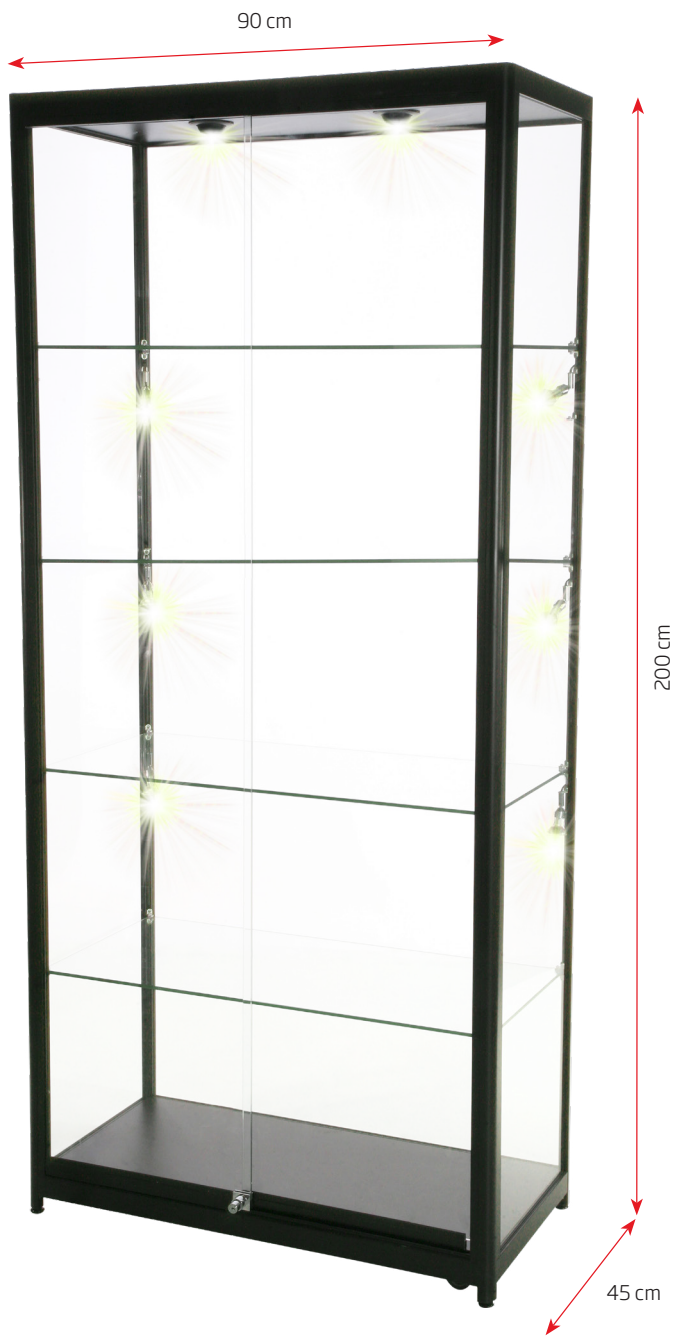

**Max load
on each
shelf:
20 kg**

🇬🇧 Exclusive glass cabinet in silver or black anodized aluminum and tempered glass with four 7 mm glass shelves. Fitted with eight LED spots, four wheels and adjustment screws on the legs. The sliding doors are lockable.

🇩🇪 Exklusive Vitrine in silber oder schwarz eloxiertem Aluminium und gehärtetem Glas mit vier 7 mm Glasböden. Ausgestattet mit acht LED Leuchten, vier Rollen und Stellschrauben an den Beinen. Die Schiebetüren sind abschließbar.

🇩🇰 Eksklusivt vitrineskab i sølv- eller sorteloxeret aluminium og hærdet glas med fire 7 mm glashylder. Monteret med otte LED spot og fire hjul og stilleskruer på benene. Skydelåger med lås.

Cabinet and shelves of **tempered glass**
Vitrine und Glasböden aus **gehärtetem Glas**
Vitrine og hylder i **hærdet glas**

Model	Article	Total W x H x D	Weight	Colour	Package size and weight	Pallet size and quantity
1046	8408LED	90 x 200 x 45 cm	98 kg	Silver	98 x 215 x 53 cm 123 kg	80 x 225 x 120 cm 1 pcs.
1047	8409LED	90 x 200 x 45 cm	98 kg	Black	98 x 215 x 53 cm 123 kg	80 x 225 x 120 cm 1 pcs.