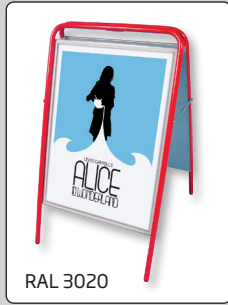

Produced in 21 mm phosphated and polyester lacquered steel tubes. Non-corrosive alu-zinc back-sheets. Anti-reflex APET front panels with magnetic closure, included.

Strassenstände - 21 mm Stahlrohr, phosphatiert und polyesterlackiert. Rostfreie und unlackierte Alu-Zink Rückplatten. Entspiegelte APET Frontplatten mit Magnet.

Gadeskilt produceret i 21 mm stålør, fosfateret og polyesterlakeret. Med rustfri, ulakerede alu-zink bagplader og antireflex APET frontplader med magnetlukning.

Brochure holder in steel

Size	Art. no.
For A4 brochures	6420

Acrylic brochure holders

Size	Art. no.
For business cards	7510
For A6 brochures, vertical	2794
For A6 brochures, horizontal	2812
For M65 brochures	2797
For M65 brochures, deep	2813
For A5 brochures	2798
For A4 brochures	2799
For A4 brochures, deep	2796
Fitting for brochure box, silver	2795