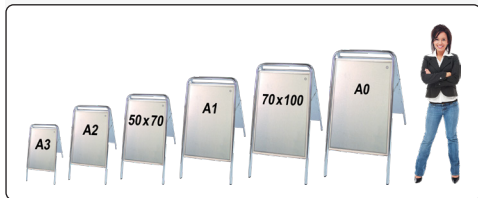

Gadeskilt produceret i 21 mm stålør, fosfateret og polyesterlakeret. Med rustfri, ulakerede alu-zink bagplader og antireflex APET frontplader med magnetlukning.

Can be mounted with 3" wheels

Optional

Optional acrylic brochure box

Model	Art.no.	Poster size	Colour	Total W x H	Package size & weight	Pallet size and quantity
105	3303	29,7 x 42 cm A3	White	38 x 65 cm	48 x 80 x 6 cm 5 kg	80 x 120 x 220 cm 70 pcs.
105	3311	42 x 59,4 cm A2	White	50 x 86 cm	60 x 101 x 6 cm 9 kg	80 x 120 x 220 cm 25 pcs.
105	3313	50 x 70 cm	White	58 x 92 cm	60 x 101 x 6 cm 11 kg	80 x 120 x 220 cm 25 pcs.
105	3314	50 x 70 cm	Red	58 x 92 cm	60 x 101 x 6 cm 11 kg	80 x 120 x 220 cm 25 pcs.
105	3313SI	50 x 70 cm	Silver	58 x 92 cm	60 x 101 x 6 cm 11 kg	80 x 120 x 220 cm 25 pcs.
105	3313BL	50 x 70 cm	Black	58 x 92 cm	60 x 101 x 6 cm 11 kg	80 x 120 x 220 cm 25 pcs.
105	3315	59,4 x 84,1 cm A1	White	68 x 114 cm	70 x 120 x 7 cm 14 kg	80 x 120 x 220 cm 20 pcs.
105	3316	59,4 x 84,1 cm A1	Red	68 x 114 cm	70 x 120 x 7 cm 14 kg	80 x 120 x 220 cm 20 pcs.
105	3315SI	59,4 x 84,1 cm A1	Silver	68 x 114 cm	70 x 120 x 7 cm 14 kg	80 x 120 x 220 cm 20 pcs.
105	3315BL	59,4 x 84,1 cm A1	Black	68 x 114 cm	70 x 120 x 7 cm 14 kg	80 x 120 x 220 cm 20 pcs.
105	3317	70 x 100 cm	White	78 x 126 cm	81 x 140 x 8 cm 17 kg	81 x 140 x 220 cm 20 pcs. or 80 x 120 x 160 cm 15 pcs.
105	3318	70 x 100 cm	Red	78 x 126 cm	81 x 140 x 8 cm 17 kg	80 x 150 x 220 cm 20 pcs. or 80 x 120 x 160 cm 15 pcs.
105	3317SI	70 x 100 cm	Silver	78 x 126 cm	81 x 140 x 8 cm 17 kg	81 x 140 x 220 cm 20 pcs. or 80 x 120 x 160 cm 15 pcs.
105	3317BL	70 x 100 cm	Black	78 x 126 cm	81 x 140 x 8 cm 17 kg	81 x 140 x 220 cm 20 pcs. or 80 x 120 x 160 cm 15 pcs.