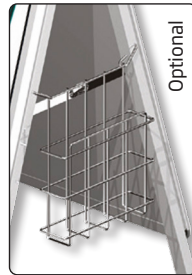

RAL 9003

RAL 3020

RAL 9006

RAL 9005

Produced in 21 mm phosphated and polyester lacquered steel tubes. Non-corrosive alu-zinc back-sheets. Anti-reflex APET front panels with magnetic closure, included.

Strassenstände - 21 mm Stahlrohr, phosphatiert und polyesterlackiert. Rostfreie und unlackierte Alu-Zink Rückplatten. Entspiegelte APET Frontplatten mit Magnet.

Gadeskilt produceret i 21 mm stålør, fosfateret og polyesterlakeret. Med rustfri, ulakerede alu-zink bagplader og antireflex APET frontplader med magnetlukning.

Can be mounted with 3" wheels

Optional

Optional acrylic brochure box