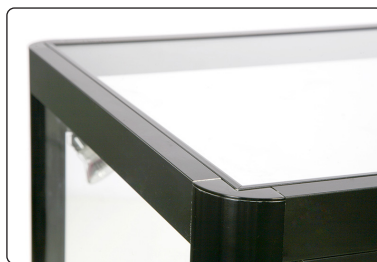

WITH
LED
SPOTS

🇬🇧 Exclusive glass desk in silver or black anodized aluminum and tempered glass. Fitted with four LED spots and adjustment screws on the legs. The sliding doors are lockable.

🇩🇪 Exklusive Theke in silber oder schwarz eloxiertem Aluminium und gehärtetem Glas. Ausgestattet mit vier LED Leuchte, und Stell-schrauben an den Beinen. Die Schiebetüren sind abschließbar.

🇩🇰 Eksklusiv vitrinedisk - produceret i sølv- eller sorteloxeret aluminium og hærdet glas - med fire LED spot og stilleskruer på benene. Skyde-lågerne er med lås.

Model	Article	Total W x H x D	Weight	Colour	Package size and weight	Pallet size and quantity
1050	8412LED	90 x 90 x 45 cm	26 kg	Silver	98 x 105 x 53 cm 41 kg	80 x 116 x 120 cm 1 pcs.
1051	8413LED	90 x 90 x 45 cm	26 kg	Black	98 x 105 x 53 cm 41 kg	80 x 116 x 120 cm 1 pcs.