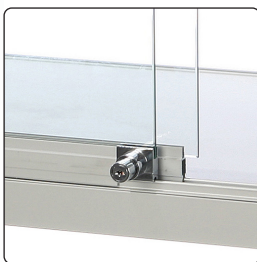

WITH
LED
SPOTS

🇬🇧 Exclusive glass desk in silver or black anodized aluminum and tempered glass. Fitted with four LED spots and adjustment screws on the legs. The sliding doors are lockable.

🇩🇪 Exklusive Theke in silber oder schwarz eloxiertem Aluminium und gehärtetem Glas. Ausgestattet mit vier LED Leuchte, und Stell-schrauben an den Beinen. Die Schiebetüren sind abschließbar.

🇩🇰 Eksklusiv vitrinedisk - produceret i sølv- eller sorteloxeret aluminium og hærdet glas - med fire LED spot og stilleskruer på benene. Skyde-lågerne er med lås.

Model	Article	Total W x H x D	Weight	Colour	Package size and weight	Pallet size and quantity
1050	8412LED	90 x 90 x 45 cm	26 kg	Silver	98 x 105 x 53 cm 41 kg	80 x 116 x 120 cm 1 pcs.
1051	8413LED	90 x 90 x 45 cm	26 kg	Black	98 x 105 x 53 cm 41 kg	80 x 116 x 120 cm 1 pcs.