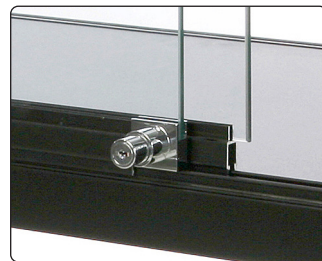

WITH
LED
SPOTS

🇬🇧 Exclusive glass desk in silver or black anodized aluminum and tempered glass. Fitted with four LED spots and adjustment screws on the legs. The sliding doors are lockable.

🇩🇪 Exklusive Theke in silber oder schwarz eloxiertem Aluminium und gehärtetem Glas. Ausgestattet mit vier LED Leuchte, und Stell-schrauben an den Beinen. Die Schiebetüren sind abschließbar.

🇩🇰 Eksklusiv vitrinedisk - produceret i sølv- eller sorteloxeret aluminium og hærdet glas - med fire LED spot og stilleskruer på benene. Skyde-lågerne er med lås.

Model	Article	Total W x H x D	Weight	Colour	Package size and weight	Pallet size and quantity
1050	8412LED	90 x 90 x 45 cm	26 kg	Silver	98 x 105 x 53 cm 41 kg	80 x 116 x 120 cm 1 pcs.
1051	8413LED	90 x 90 x 45 cm	26 kg	Black	98 x 105 x 53 cm 41 kg	80 x 116 x 120 cm 1 pcs.