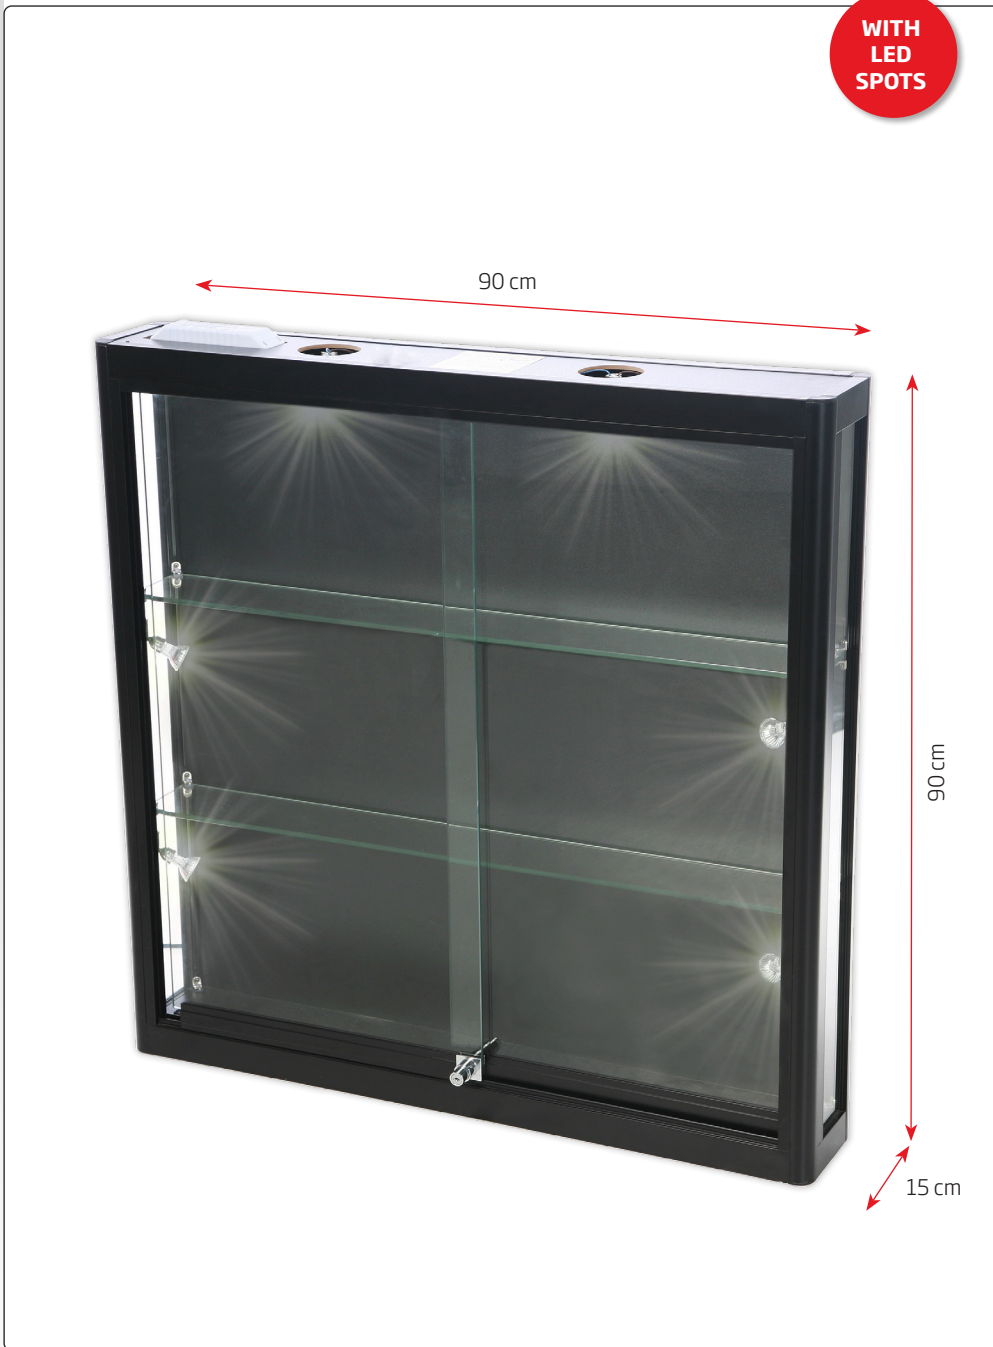

WITH  
LED  
SPOTS

🇬🇧 Exclusive glass cabinet for wall mounting in silver or black anodized aluminum and tempered glass and with two 7 mm glass shelves - 6 LED spots. The sliding doors are lockable.

🇩🇪 Exklusive Vitrine in silber oder schwarz eloxiertem Aluminium für die Wandmontage mit gehärtetem Glas und zwei 7 mm Glassböden - 6 LED Leuchten. Die Schiebetüren sind abschließbar.

🇩🇰 Eksklusivt vitrineskab til vægophæng i sølv- eller sorteloxeret aluminium og hærdet glas med to 7 mm glashylder - 6 LED spot. Skydelågerne er med lås.

Model	Article	Total W x H x D	Weight	Colour	Package size and weight	Pallet size and quantity
1052	<b>8418LED</b>	90 x 90 x 15 cm	23 kg	Silver	98 x 105 x 23 cm 38 kg	80 x 116 x 120 cm 3 pcs.
1053	<b>8419LED</b>	90 x 90 x 15 cm	23 kg	Black	98 x 105 x 23 cm 38 kg	80 x 116 x 120 cm 3 pcs.

## Wall mounting of Showcase Wall

**IMPORTANT!**  
**Two Person Lift**