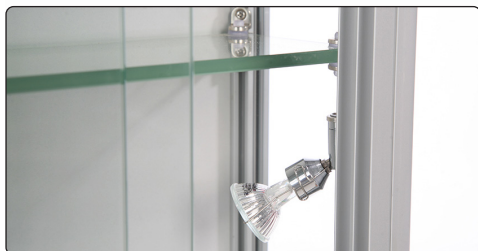

WITH  
LED  
SPOTS

🇬🇧 Exclusive glass cabinet for wall mounting in silver or black anodized aluminum and tempered glass and with two 7 mm glass shelves - 6 LED spots. The sliding doors are lockable.

🇩🇪 Exklusive Vitrine in silber oder schwarz eloxiertem Aluminium für die Wandmontage mit gehärtetem Glas und zwei 7 mm Glassböden - 6 LED Leuchten. Die Schiebetüren sind abschließbar.

🇩🇰 Eksklusivt vitrineskab til vægophæng i sølv- eller sorteloxeret aluminium og hærdet glas med to 7 mm glashylder - 6 LED spot. Skydelågerne er med lås.

Model	Article	Total W x H x D	Weight	Colour	Package size and weight	Pallet size and quantity
1052	<b>8418LED</b>	90 x 90 x 15 cm	23 kg	Silver	98 x 105 x 23 cm 38 kg	80 x 116 x 120 cm 3 pcs.
1053	<b>8419LED</b>	90 x 90 x 15 cm	23 kg	Black	98 x 105 x 23 cm 38 kg	80 x 116 x 120 cm 3 pcs.

## Wall mounting of Showcase Wall

**IMPORTANT!**  
**Two Person Lift**