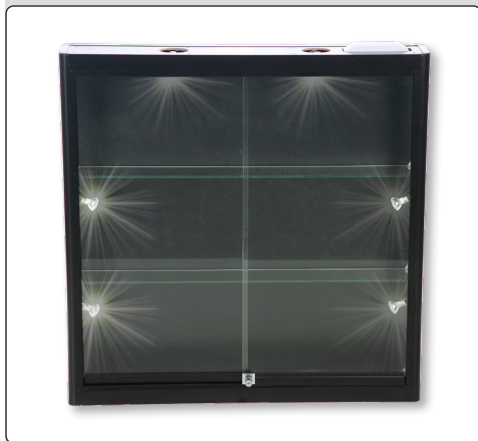

WITH  
LED  
SPOTS

🇬🇧 Exclusive glass cabinet for wall mounting in silver or black anodized aluminum and tempered glass and with two 7 mm glass shelves - 6 LED spots. The sliding doors are lockable.

🇩🇪 Exklusive Vitrine in silber oder schwarz eloxiertem Aluminium für die Wandmontage mit gehärtetem Glas und zwei 7 mm Glassböden - 6 LED Leuchten. Die Schiebetüren sind abschließbar.

🇩🇰 Eksklusivt vitrineskab til vægophæng i sølv- eller sorteloxeret aluminium og hærdet glas med to 7 mm glashylder - 6 LED spot. Skydelågerne er med lås.

Model	Article	Total W x H x D	Weight	Colour	Package size and weight	Pallet size and quantity
1052	<b>8418LED</b>	90 x 90 x 15 cm	23 kg	Silver	98 x 105 x 23 cm 38 kg	80 x 116 x 120 cm 3 pcs.
1053	<b>8419LED</b>	90 x 90 x 15 cm	23 kg	Black	98 x 105 x 23 cm 38 kg	80 x 116 x 120 cm 3 pcs.

## Wall mounting of Showcase Wall

**IMPORTANT!**  
**Two Person Lift**