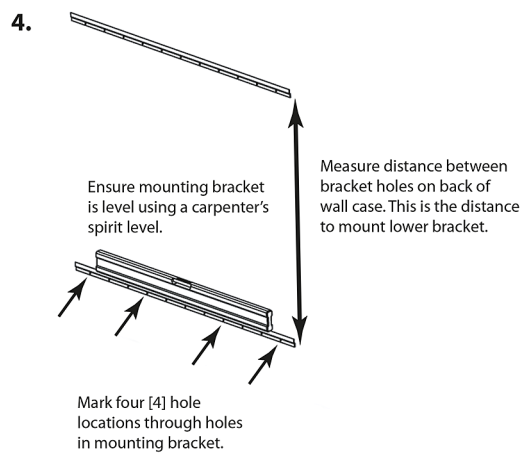

WITH  
LED  
SPOTS

🇬🇧 Exclusive glass cabinet for wall mounting in silver or black anodized aluminum and tempered glass and with two 7 mm glass shelves - 6 LED spots. The sliding doors are lockable.

🇩🇪 Exklusive Vitrine in silber oder schwarz eloxiertem Aluminium für die Wandmontage mit gehärtetem Glas und zwei 7 mm Glassböden - 6 LED Leuchten. Die Schiebetüren sind abschließbar.

🇩🇰 Eksklusivt vitrineskab til vægophæng i sølv- eller sorteloxeret aluminium og hærdet glas med to 7 mm glashylder - 6 LED spot. Skydelågerne er med lås.

Model	Article	Total W x H x D	Weight	Colour	Package size and weight	Pallet size and quantity
1052	<b>8418LED</b>	90 x 90 x 15 cm	23 kg	Silver	98 x 105 x 23 cm 38 kg	80 x 116 x 120 cm 3 pcs.
1053	<b>8419LED</b>	90 x 90 x 15 cm	23 kg	Black	98 x 105 x 23 cm 38 kg	80 x 116 x 120 cm 3 pcs.

## Wall mounting of Showcase Wall

**IMPORTANT!**  
**Two Person Lift**