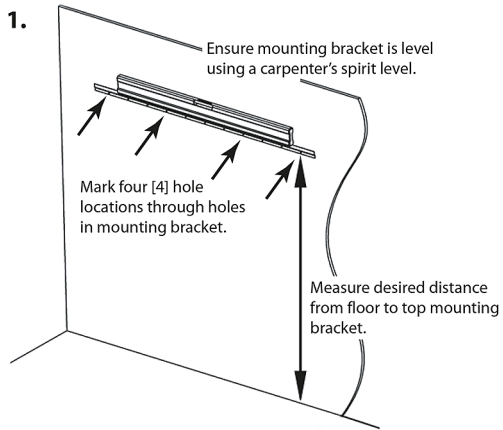

WITH  
LED  
SPOTS

🇬🇧 Exclusive glass cabinet for wall mounting in silver or black anodized aluminum and tempered glass and with two 7 mm glass shelves - 6 LED spots. The sliding doors are lockable.

🇩🇪 Exklusive Vitrine in silber oder schwarz eloxiertem Aluminium für die Wandmontage mit gehärtetem Glas und zwei 7 mm Glassböden - 6 LED Leuchten. Die Schiebetüren sind abschließbar.

🇩🇰 Eksklusivt vitrineskab til vægophæng i sølv- eller sorteloxeret aluminium og hærdet glas med to 7 mm glashylder - 6 LED spot. Skydelågerne er med lås.

Model	Article	Total W x H x D	Weight	Colour	Package size and weight	Pallet size and quantity
1052	<b>8418LED</b>	90 x 90 x 15 cm	23 kg	Silver	98 x 105 x 23 cm 38 kg	80 x 116 x 120 cm 3 pcs.
1053	<b>8419LED</b>	90 x 90 x 15 cm	23 kg	Black	98 x 105 x 23 cm 38 kg	80 x 116 x 120 cm 3 pcs.

## Wall mounting of Showcase Wall

**IMPORTANT!**  
**Two Person Lift**