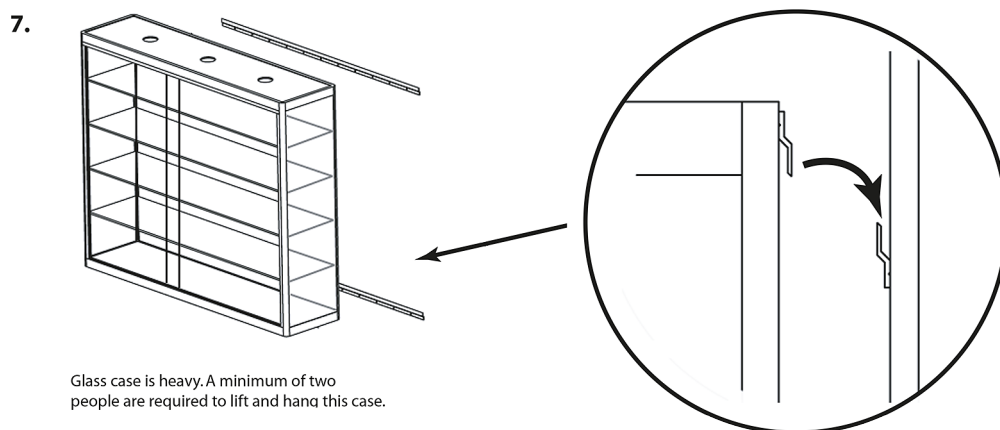

WITH  
LED  
SPOTS

🇬🇧 Exclusive glass cabinet for wall mounting in silver or black anodized aluminum and tempered glass and with two 7 mm glass shelves - 6 LED spots. The sliding doors are lockable.

🇩🇪 Exklusive Vitrine in silber oder schwarz eloxiertem Aluminium für die Wandmontage mit gehärtetem Glas und zwei 7 mm Glassböden - 6 LED Leuchten. Die Schiebetüren sind abschließbar.

🇩🇰 Eksklusivt vitrineskab til vægophæng i sølv- eller sorteloxeret aluminium og hærdet glas med to 7 mm glashylder - 6 LED spot. Skydelågerne er med lås.

Model	Article	Total W x H x D	Weight	Colour	Package size and weight	Pallet size and quantity
1052	<b>8418LED</b>	90 x 90 x 15 cm	23 kg	Silver	98 x 105 x 23 cm 38 kg	80 x 116 x 120 cm 3 pcs.
1053	<b>8419LED</b>	90 x 90 x 15 cm	23 kg	Black	98 x 105 x 23 cm 38 kg	80 x 116 x 120 cm 3 pcs.

## Wall mounting of Showcase Wall

**IMPORTANT!**  
**Two Person Lift**