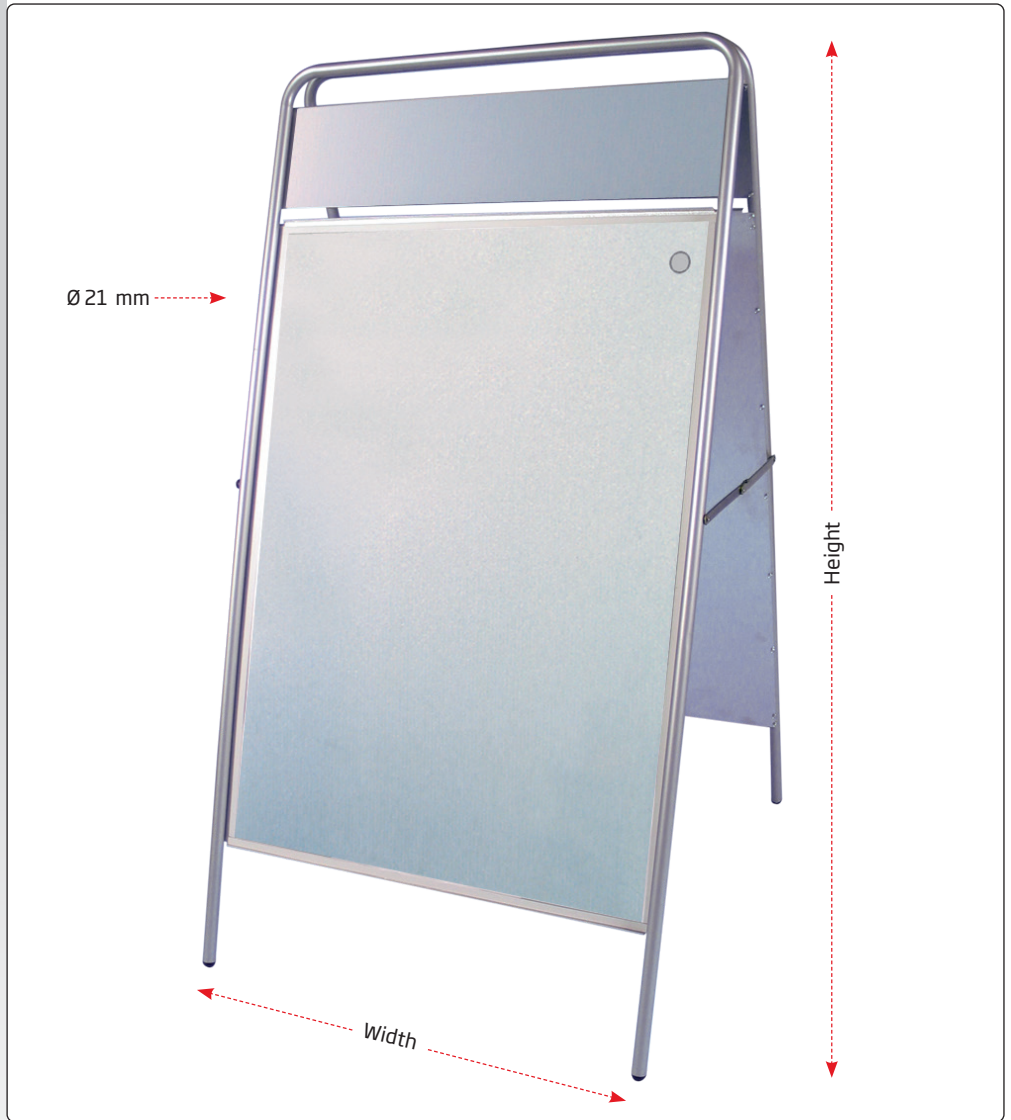

RAL 9003

RAL 3020

RAL 9006

RAL 9005

Produced in 21 mm phosphated and polyester lacquered steel tubes. Non-corrosive alu-zinc back-sheets. Anti-reflex APET front panels with magnetic closure, included.

Strassenstände - 21 mm Stahlrohr, phosphatiert und polyesterlackiert. Rostfreie und unlackierte Alu-Zink Rückplatten. Entspiegelte APET Frontplatten mit Magnet.

Gadeskilt produceret i 21 mm stålør, fosfateret og polyesterlakeret. Med rustfri, ulakerede alu-zink bagplader og antireflex APET frontplader med magnetlukning.

Can be mounted with 3" wheels

Optional

Optional acrylic brochure box

Model	Article	Poster size	Color	Total W x H	Header/logo	Package size and weight	Pallet size and quantity
106	3333	50 x 70 cm	White	58 x 111 cm	53 x 17,5 cm	61 x 131 x 7 cm 10 kg	80 x 120 x 220 cm 25 pcs.
106	3334	50 x 70 cm	Red	58 x 111 cm	53 x 17,5 cm	61 x 131 x 7 cm 10 kg	80 x 120 x 220 cm 25 pcs.
106	3333SI	50 x 70 cm	Silver	58 x 111 cm	53 x 17,5 cm	61 x 131 x 7 cm 10 kg	80 x 120 x 220 cm 25 pcs.
106	3333BL	50 x 70 cm	Black	58 x 111 cm	53 x 17,5 cm	61 x 131 x 7 cm 10 kg	80 x 120 x 220 cm 25 pcs.
106	3335	59,4 x 84,1 cm A1	White	68 x 132 cm	62,5 x 15 cm	71 x 142 x 8 cm 17 kg	80 x 150 x 220 cm 20 pcs.
106	3336	59,4 x 84,1 cm A1	Red	68 x 132 cm	62,5 x 15 cm	71 x 142 x 8 cm 17 kg	80 x 150 x 220 cm 20 pcs.
106	3335BL	59,4 x 84,1 cm A1	Black	68 x 132 cm	62,5 x 15 cm	71 x 142 x 8 cm 17 kg	80 x 150 x 220 cm 20 pcs.
106	3337	70 x 100 cm	White	78 x 145 cm	73 x 15 cm	81 x 172 x 7 cm 20 kg	80 x 150 x 220 cm 20 pcs.
106	3337SI	70 x 100 cm	Silver	78 x 145 cm	73 x 15 cm	81 x 172 x 7 cm 20 kg	80 x 150 x 220 cm 20 pcs.
106	3337BL	70 x 100 cm	Black	78 x 145 cm	73 x 15 cm	81 x 172 x 7 cm 20 kg	80 x 150 x 220 cm 20 pcs.