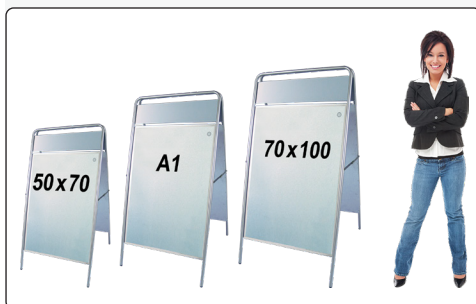

RAL 9003

RAL 3020

RAL 9006

RAL 9005

Produced in 21 mm phosphated and polyester lacquered steel tubes. Non-corrosive alu-zinc back-sheets. Anti-reflex APET front panels with magnetic closure, included.

Strassenstände - 21 mm Stahlrohr, phosphatiert und polyesterlackiert. Rostfreie und unlackierte Alu-Zink Rückplatten. Entspiegelte APET Frontplatten mit Magnet.

Gadeskilt produceret i 21 mm stålør, fosfateret og polyesterlakeret. Med rustfri, ulakerede alu-zink bagplader og antireflex APET frontplader med magnetlukning.

Can be mounted with 3" wheels

Optional

Optional acrylic brochure box

Model	Article	Poster size	Color	Total W x H	Header/logo	Package size and weight	Pallet size and quantity
106	3333	50 x 70 cm	White	58 x 111 cm	53 x 17,5 cm	61 x 131 x 7 cm 10 kg	80 x 120 x 220 cm 25 pcs.
106	3334	50 x 70 cm	Red	58 x 111 cm	53 x 17,5 cm	61 x 131 x 7 cm 10 kg	80 x 120 x 220 cm 25 pcs.
106	3333SI	50 x 70 cm	Silver	58 x 111 cm	53 x 17,5 cm	61 x 131 x 7 cm 10 kg	80 x 120 x 220 cm 25 pcs.
106	3333BL	50 x 70 cm	Black	58 x 111 cm	53 x 17,5 cm	61 x 131 x 7 cm 10 kg	80 x 120 x 220 cm 25 pcs.
106	3335	59,4 x 84,1 cm A1	White	68 x 132 cm	62,5 x 15 cm	71 x 142 x 8 cm 17 kg	80 x 150 x 220 cm 20 pcs.
106	3336	59,4 x 84,1 cm A1	Red	68 x 132 cm	62,5 x 15 cm	71 x 142 x 8 cm 17 kg	80 x 150 x 220 cm 20 pcs.
106	3335BL	59,4 x 84,1 cm A1	Black	68 x 132 cm	62,5 x 15 cm	71 x 142 x 8 cm 17 kg	80 x 150 x 220 cm 20 pcs.
106	3337	70 x 100 cm	White	78 x 145 cm	73 x 15 cm	81 x 172 x 7 cm 20 kg	80 x 150 x 220 cm 20 pcs.
106	3337SI	70 x 100 cm	Silver	78 x 145 cm	73 x 15 cm	81 x 172 x 7 cm 20 kg	80 x 150 x 220 cm 20 pcs.
106	3337BL	70 x 100 cm	Black	78 x 145 cm	73 x 15 cm	81 x 172 x 7 cm 20 kg	80 x 150 x 220 cm 20 pcs.