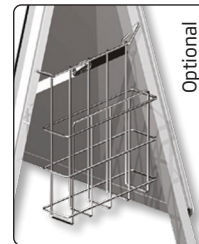

RAL 9003

RAL 3020

RAL 9006

RAL 9005

Produced in 21 mm phosphated and polyester lacquered steel tubes. Non-corrosive alu-zinc back-sheets. Anti-reflex APET front panels with magnetic closure, included.

Strassenstände - 21 mm Stahlrohr, phosphatiert und polyesterlackiert. Rostfreie und unlackierte Alu-Zink Rückplatten. Entspiegelte APET Frontplatten mit Magnet.

Gadeskilt produceret i 21 mm stålør, fosfateret og polyesterlakeret. Med rustfri, ulakerede alu-zink bagplader og antireflex APET frontplader med magnetlukning.

Can be mounted with 3" wheels

Optional

Optional acrylic brochure box