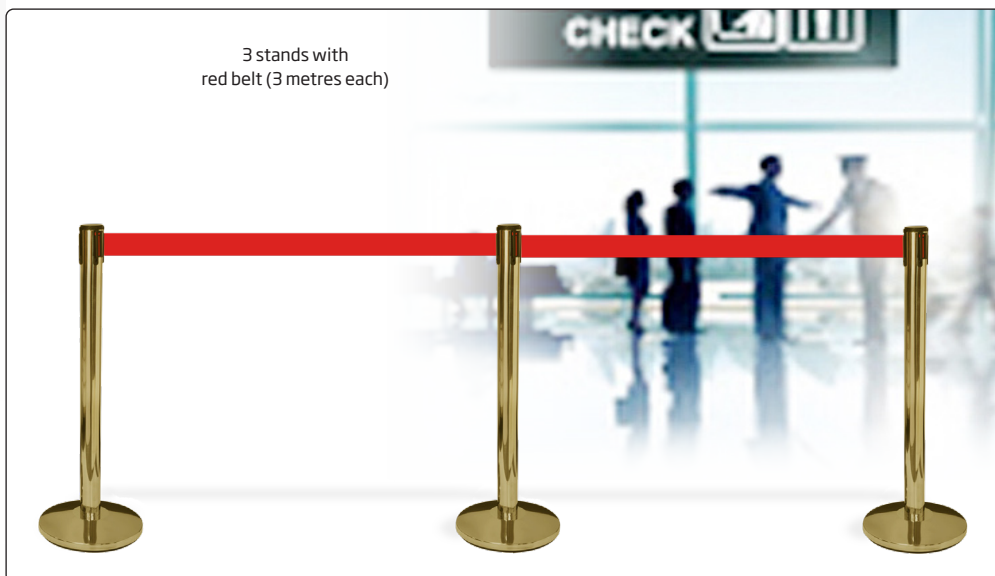

🇬🇧 Stand - 1 pc. - in gold - for crowd control system. Made of steel - height 91 cm. With heavy base Ø 32 cm. Incl. 3 metres red belt. Fitting for wall mounting is optional.

🇩🇪 1 Stück Ständer in gold für Leitsystem. Aus Stahl - Höhe 91 cm. Mit schwerem Fuß Ø 32 cm. Inkl. 3 Meter Gurt in rot. Wandbeschlag als Zubehör erhältlich.

🇩🇰 1 stk. guldfarvet stander i stål - 91 cm høj - til køleder/afspærringssystem. Med tung fod Ø 32 cm. Inkl. 3 meter rødt bånd. Beslag til væg er tilbehør.

Stands with rope

Art. 8229 Wall fitting

Model	Article	Product	Color	Size	Belt length
1072	8008	1 stand with red belt	Gold	Ø 32 x 91 cm	3 metres