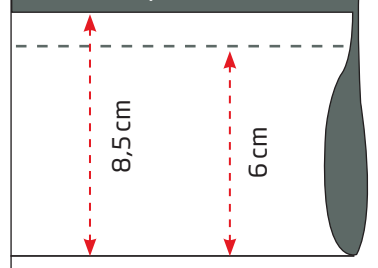

DK: Stålstang i sølv. Banneret (syes med løbegang i top og bund) hænges på 2 stænger. Klikkes let fast på standerne med rundt beslag (ikke inkl.).

Pole: 157 cm - Banner width: 143 cm

Banner measures

Banner width: 143 cm

Max. banner height:

75,0 cm visible banner
+ 8,5 cm hemstitch in top
+ 8,5 cm hemstitch in bottom
= 92,0 cm

Banner back site

Hemstitch top and bottom

8,5 cm

6 cm

Model	Article	Product	Colour	Size	Package size	weight
1074	8010	1 stand with top fitting for rope or pole	Silver	Ø 32 x 91 cm		7,1 kg
	8238	Red rope with silver hooks	Red	155 cm		0,8 kg
	8259	Black rope with black hooks	Black	155 cm		0,8 kg
	8256	Golden rope with golden hooks	Gold	155 cm		0,8 kg
	8239	Silver wall fitting for rope hooks	Silver	4 x 4 x 3,5 cm		0,2 kg
	8268	Black wall fitting for rope hooks	Black	4 x 4 x 3,5 cm		0,2 kg
	8233	1 banner pole 157 cm (without fittings)	Silver	157 x Ø 2,5 cm + thicker ends		0,7 kg
	8234	1 bottom fitting ring for pole mouting	Silver	Ø 9,5 cm		0,1 kg