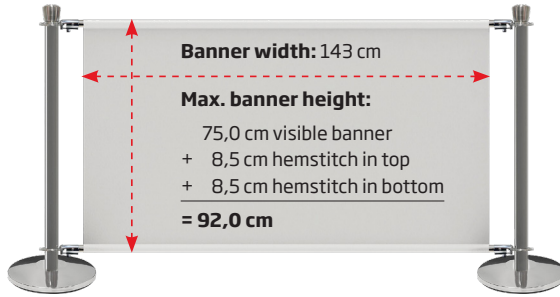

Stand - 1 pc. - in silver - for Crowd Barrier system. Made of steel - height 91 cm. With heavy base, Ø 32 cm. Choose between 3 colours of rope (red, black or gold) or poles for banner mounting.

1 Stück Ständer in silber für Leitsystem. Aus Stahl - Höhe 91 cm. Mit schwerem Fuß Ø 32 cm. Kordel in 3 Farben (rot, schwarz, oder gold) - oder Verbindungsstange für Banner - als Zubehör erhältlich.

Wall fitting
Art. 8239 silver
Art. 8268 black

Rope Ø 3,5 cm

4 stands with 3 red ropes

Banner Pole for Crowd Barrier Rope system

GB: Silver pole in stainless steel. Mount the banner (with sewing at top and bottom) on the 2 poles. Easily clicked between the 2 stands with bottom ring (not incl.).

DK: Stålstang i sølv. Banneret (syes med løbegang i top og bund) hænges på 2 stænger. Klikkes let fast på standerne med rundt beslag (ikke inkl.).

Pole: 157 cm - Banner width: 143 cm

Banner measures

Banner width: 143 cm

Max. banner height:

75,0 cm visible banner
+ 8,5 cm hemstitch in top
+ 8,5 cm hemstitch in bottom
= 92,0 cm

Banner back site

Hemstitch top and bottom

8,5 cm

6 cm

Model	Article	Product	Colour	Size	Package size	weight
1074	8010	1 stand with top fitting for rope or pole	Silver	Ø 32 x 91 cm		7,1 kg
	8238	Red rope with silver hooks	Red	155 cm		0,8 kg
	8259	Black rope with black hooks	Black	155 cm		0,8 kg
	8256	Golden rope with golden hooks	Gold	155 cm		0,8 kg
	8239	Silver wall fitting for rope hooks	Silver	4 x 4 x 3,5 cm		0,2 kg
	8268	Black wall fitting for rope hooks	Black	4 x 4 x 3,5 cm		0,2 kg
	8233	1 banner pole 157 cm (without fittings)	Silver	157 x Ø 2,5 cm + thicker ends		0,7 kg
	8234	1 bottom fitting ring for pole mouting	Silver	Ø 9,5 cm		0,1 kg