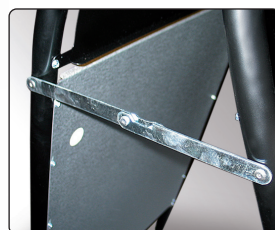

Produced in 32 mm phosphated and polyester lacquered steel tubes. Non-corrosive alu-zink back-sheets. Anti-reflex APET front panels with magnetic closure, included.

Strassenständer - 32 mm Stahlrohr, phosphatiert und polyesterlackiert. Rostfreie und unlackierte Alu-Zink Rückplatten. Entspiegelte APET Front-platten mit Magnet.

Gadeskilt af 32 mm stålrør, fosfateret og polyesterlakeret. Rustfri alu-zink bagplader, ulakerede. Antireflex APET frontplader med magnetlukning.

Brochure holder in steel

Size	Art. no.
For A4 brochures	6420