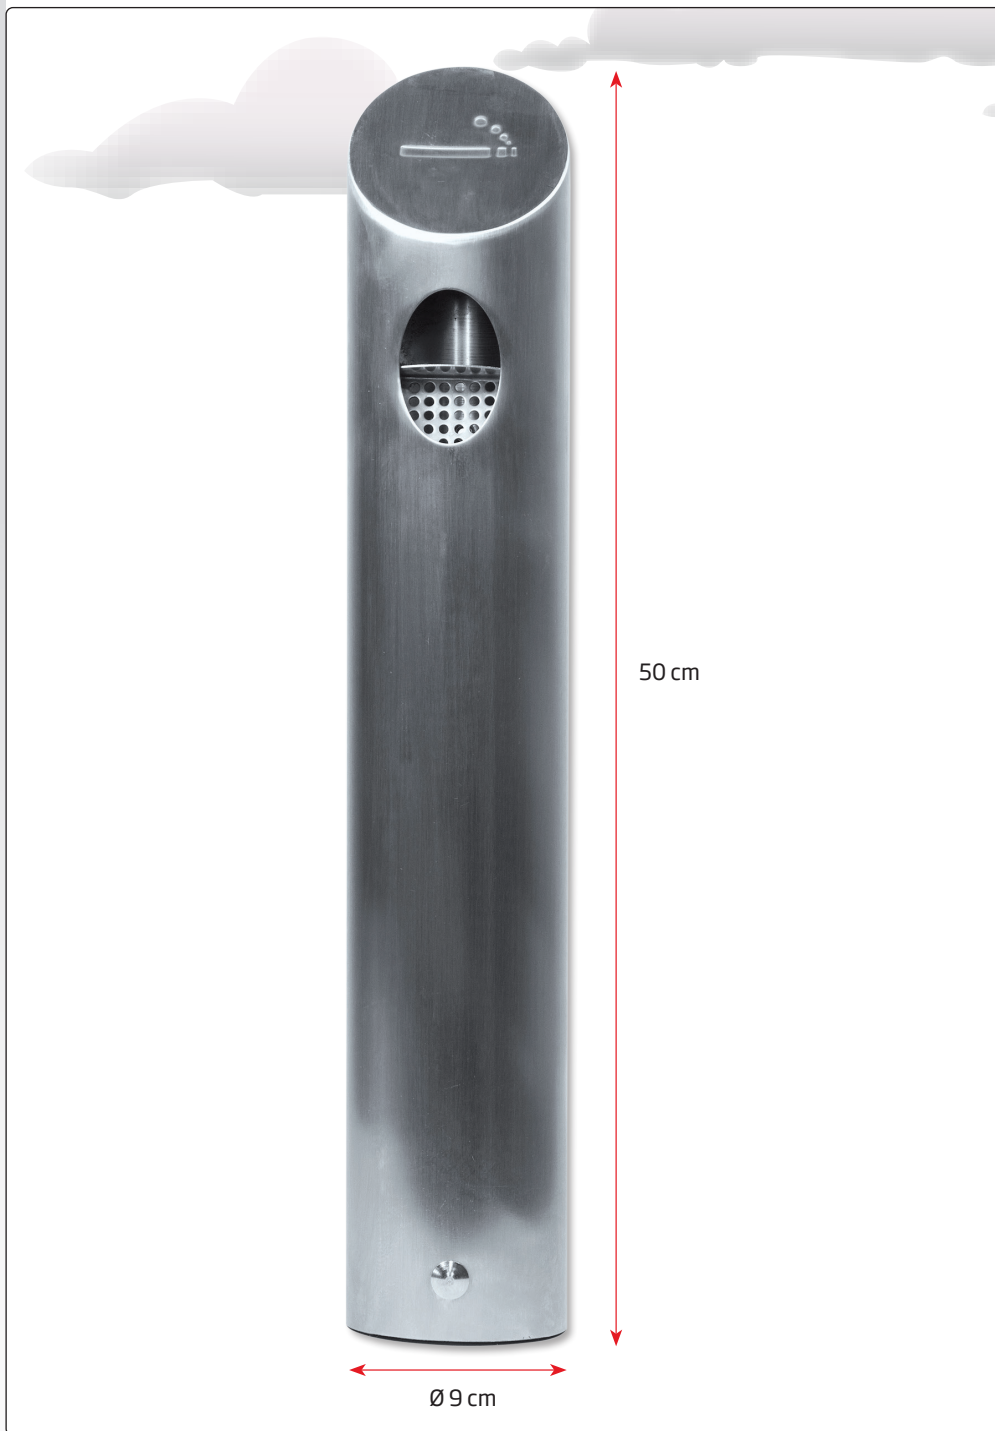

Stainless brushed steel  
Rostfreiem gebürstetem Stahl  
Rustfri børstet stål

🇬🇧 Ashtray in sleek design. Opens in the bottom with associated key for emptying. The opening is made in a size that prevents the ashtray to be used for waste. Very suitable for use in the public. Can be mounted on wall, post, or Multi Stand.

🇩🇪 Aschenbecher in eleganten Design. Wird beim leeren mit dem dazugehörigen Schlüssel im Boden geöffnet. Die Öffnung oben ist so konstruiert, dass verhindert wird, dass der Aschenbecher für Abfall verwendet wird. Sehr robust und für öffentliche Plätze verwendbar. Für montierung auf Wand, Pfosten, oder Multi Stand.

🇩🇰 Askebæger i elegant design. Åbnes i bunden med tilhørende nøgle for tømning. Åbningen i toppen er lavet i en størrelse der modvirker, at askebægeret benyttes til affald. Meget robust og velegnet til det offentlige rum. Kan monteres på væg, stolpe, eller Multi Stand.

Model	Article	Colour	Capacity	Total B x H x D	Package size and weight	Pallet size and quantity
1115	6715	Brushed	1,5 litres	Ø9 x 50 cm	13 x 52 x 11 cm 2,0 kg	80 x 120 x 220 cm 228 pcs.