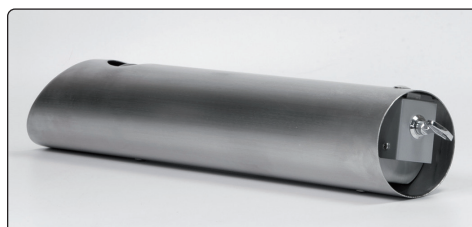

Stainless brushed steel  
Rostfreiem gebürstetem Stahl  
Rustfri børstet stål

🇬🇧 Ashtray in sleek design. Opens in the bottom with associated key for emptying. The opening is made in a size that prevents the ashtray to be used for waste. Very suitable for use in the public. Can be mounted on wall, post, or Multi Stand.

🇩🇪 Aschenbecher in eleganten Design. Wird beim leeren mit dem dazugehörigen Schlüssel im Boden geöffnet. Die Öffnung oben ist so konstruiert, dass verhindert wird, dass der Aschenbecher für Abfall verwendet wird. Sehr robust und für öffentliche Plätze verwendbar. Für montierung auf Wand, Pfosten, oder Multi Stand.

🇩🇰 Askebæger i elegant design. Åbnes i bunden med tilhørende nøgle for tømning. Åbningen i toppen er lavet i en størrelse der modvirker, at askebægeret benyttes til affald. Meget robust og velegnet til det offentlige rum. Kan monteres på væg, stolpe, eller Multi Stand.