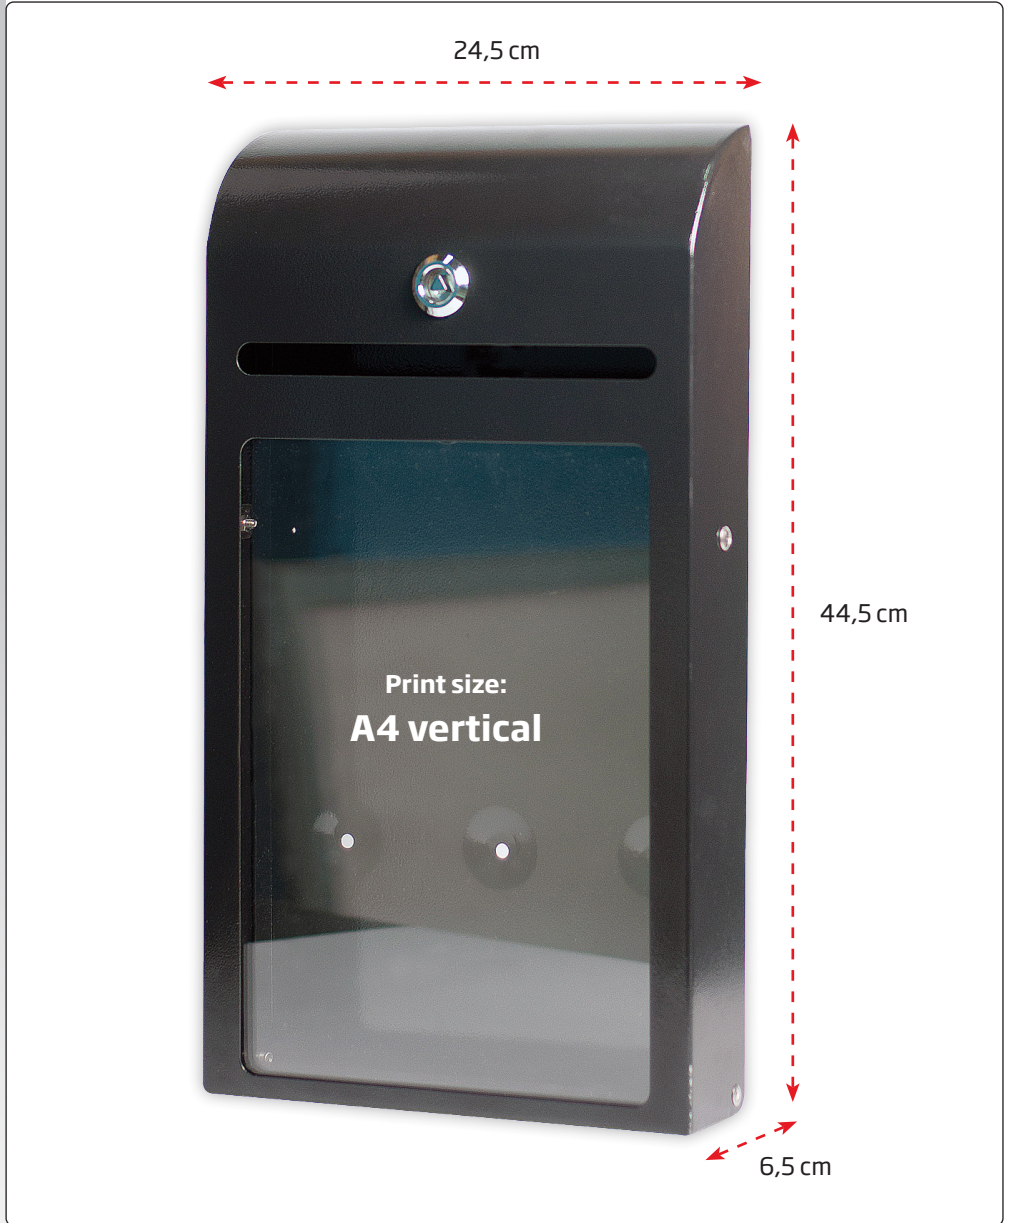

🇬🇧 Mailbox to be used e.g. for competitions, customers complaints and compliments. Made of galvanized and powder coated steel with an acrylic window for information sheet in size A4. Comes with lock and key. Can be mounted on walls, Pole Stand or Multi Stand.

🇩🇪 Briefkasten für z.B. Wettbewerb, Vorschläge usw. Für Wandmontage, Pole Stand oder Multi Stand. Aus galvanisiertem und pulverlaktiertem Stahl hergestellt, verschliessbar, mit Acryl Fenster für Einfügung von Posters in der Grösse A4.

🇩🇰 Postkasse til f.eks. konkurrencer eller ris og ros. Udført i galvaniseret og pulverlakeret stål med et akryl vindue til A4 information. Leveres med lås og nøgle. Kan monteres på væg, Pole Stand eller Multi Stand.

Model	Article	Product	Colour	Total B x H x D	Package size and weight	Pallet size and quantity
1126	6726	Box with A4 info	Black	24,5 x 44,5 x 6,5 cm	26 x 46 x 8 cm 3,5 kg	80 x 120 x 220 cm 126 pcs.