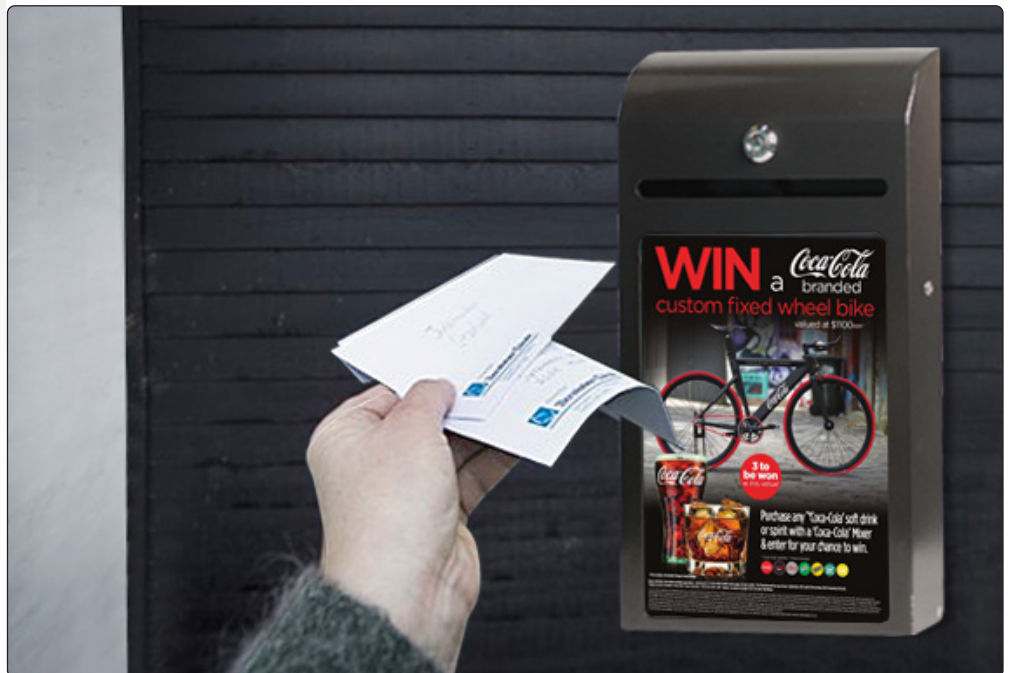

🇬🇧 Mailbox to be used e.g. for competitions, customers complaints and compliments. Made of galvanized and powder coated steel with an acrylic window for information sheet in size A4. Comes with lock and key. Can be mounted on walls, Pole Stand or Multi Stand.

🇩🇪 Briefkasten für z.B. Wettbewerb, Vorschläge usw. Für Wandmontage, Pole Stand oder Multi Stand. Aus galvanisiertem und pulverlaktiertem Stahl hergestellt, verschliessbar, mit Acryl Fenster für Einfügung von Posters in der Grösse A4.

🇩🇰 Postkasse til f.eks. konkurrencer eller ris og ros. Udført i galvaniseret og pulverlakeret stål med et akryl vindue til A4 information. Leveres med lås og nøgle. Kan monteres på væg, Pole Stand eller Multi Stand.