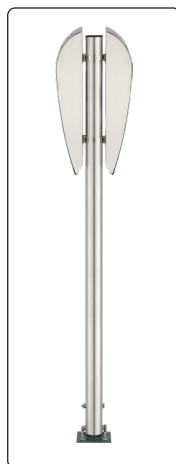

High quality pole for mounting of ashtrays, mail boxes and other dispensers. Choose between stainless steel or grey coated steel. Easy mounting on tiles, concrete, etc. with screws (incl.).

Gestell in kräftige Ausführung für Montage von Aschenbecher, Briefkästen und andere Spender. Wählen Sie zwischen rostfreiem Stahl oder grau lackiertem Stahl. Leichte Montage auf Fliesen, Beton usw. mit Schrauben (inkl.).

Kraftig stang til montering af askebægre, postkasser samt andre dispensere. Vælg mellem rustfrit stål eller grå lakeret stål. Fastgøres let på fliser eller i beton med skruer (inkl.).

**Optional:**

Ground spike  
art. 6724

- if you want to place the pole in grass or soil

**Optional:**

Mounting set  
art. 6725

- to mount the box or dispenser on the pole

Model	Article	Product	Colour/material	Size	Package size and weight	Pallet size and quantity
1136	6731	Pole 115 cm	Grey RAL 9007	Ø 5 x 115 cm	118 x 12 x 12 cm 2,6 kg	80 x 120 x 130 cm 60 pcs.
1136	6732	Pole 145 cm	Grey RAL 9007	Ø 5 x 145 cm	148 x 12 x 12 cm 3,1 kg	80 x 120 x 160 cm 60 pcs.
1136	6739	Pole 180 cm	Stainless steel	Ø 5 x 180 cm	183 x 12 x 12 cm 4,7 kg	80 x 120 x 195 cm 60 pcs.
	6724	Anchor for pole (ground spike)	Galvanized steel	50 cm	52 x 12 x 12 cm 1,5 kg	80 x 120 x 170 cm 180 pcs.
	6725	Mounting set for pole			13 x 6 x 7 cm 0,2 kg	80 x 120 x 145 cm 2200 pcs.