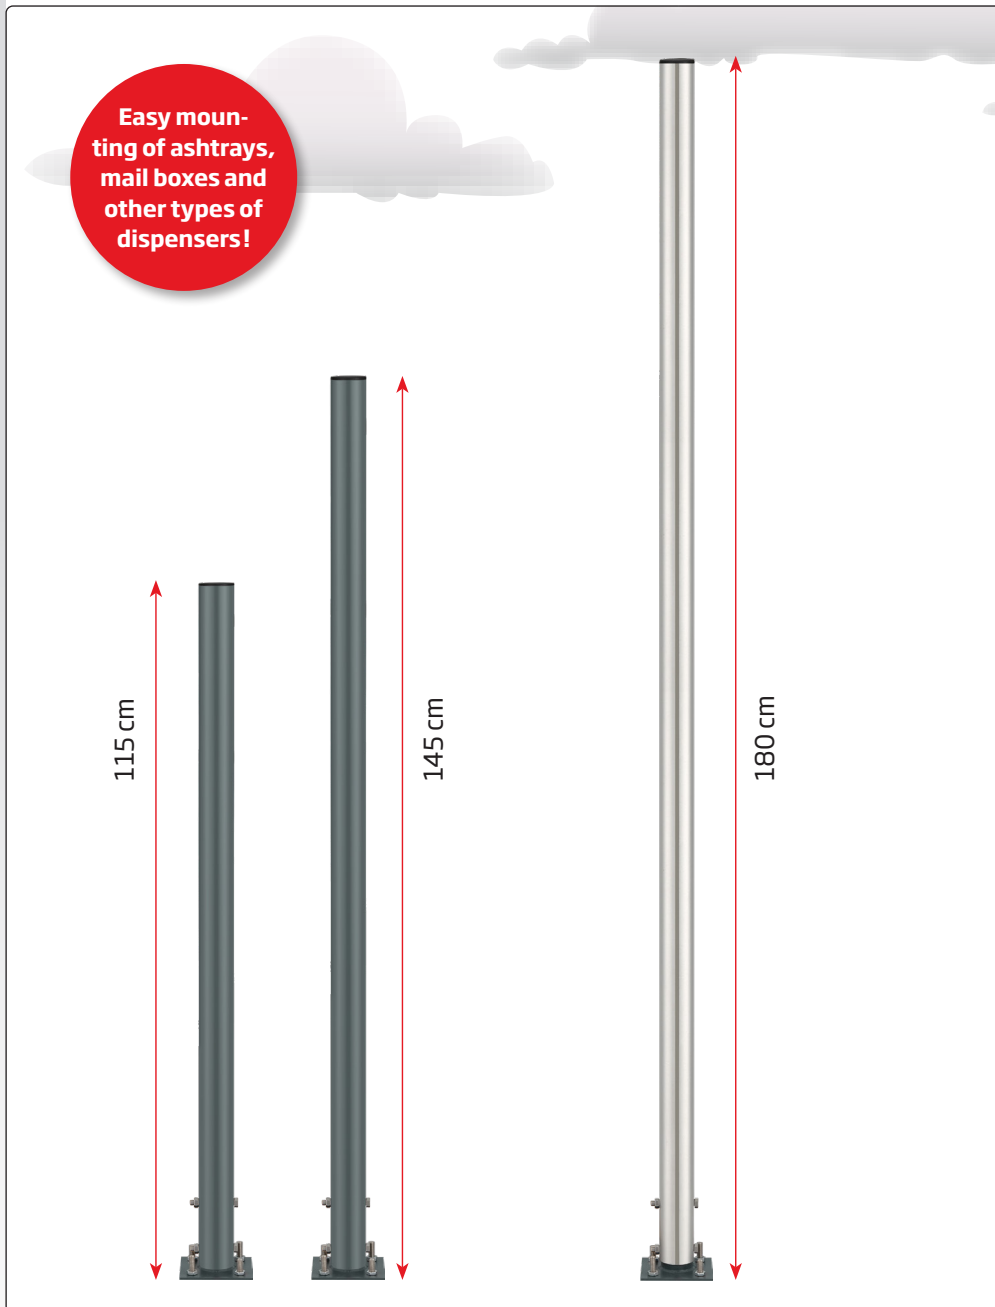

High quality pole for mounting of ashtrays, mail boxes and other dispensers. Choose between stainless steel or grey coated steel. Easy mounting on tiles, concrete, etc. with screws (incl.).

Gestell in kräftige Ausführung für Montage von Aschenbecher, Briefkästen und andere Spender. Wählen Sie zwischen rostfreiem Stahl oder grau lackiertem Stahl. Leichte Montage auf Fliesen, Beton usw. mit Schrauben (inkl.).

Kraftig stang til montering af askebægre, postkasser samt andre dispensere. Vælg mellem rustfrit stål eller grå lakeret stål. Fastgøres let på fliser eller i beton med skruer (inkl.).

**Optional:**

Ground spike  
art. 6724

- if you want to place the pole in grass or soil

**Optional:**

Mounting set  
art. 6725

- to mount the box or dispenser on the pole

Model	Article	Product	Colour/material	Size	Package size and weight	Pallet size and quantity
1136	6731	Pole 115 cm	Grey RAL 9007	Ø 5 x 115 cm	118 x 12 x 12 cm 2,6 kg	80 x 120 x 130 cm 60 pcs.
1136	6732	Pole 145 cm	Grey RAL 9007	Ø 5 x 145 cm	148 x 12 x 12 cm 3,1 kg	80 x 120 x 160 cm 60 pcs.
1136	6739	Pole 180 cm	Stainless steel	Ø 5 x 180 cm	183 x 12 x 12 cm 4,7 kg	80 x 120 x 195 cm 60 pcs.
	6724	Anchor for pole (ground spike)	Galvanized steel	50 cm	52 x 12 x 12 cm 1,5 kg	80 x 120 x 170 cm 180 pcs.
	6725	Mounting set for pole			13 x 6 x 7 cm 0,2 kg	80 x 120 x 145 cm 2200 pcs.