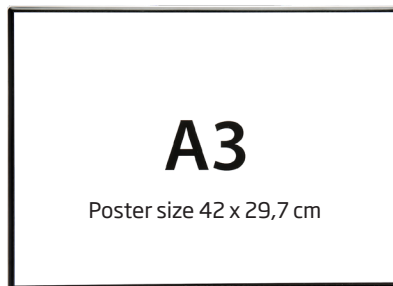

## Desk displays

Model	Article	Product	Print size	Height	Frame color	Weight
114	1155	Desk Display	21 x 29,7 cm A4	3 mm	Black	0,2 kg
114	1153	Floor Display	84,1 x 29,7 cm 4 x A4	4,5 mm	Black	0,9 kg
114	1154	Desk Display	29,7 x 42 cm A3	3 mm	Black	0,4 kg
114	1152	Floor Display	59,4 x 84,1 cm A1	4,2 mm	Black	1,8 kg