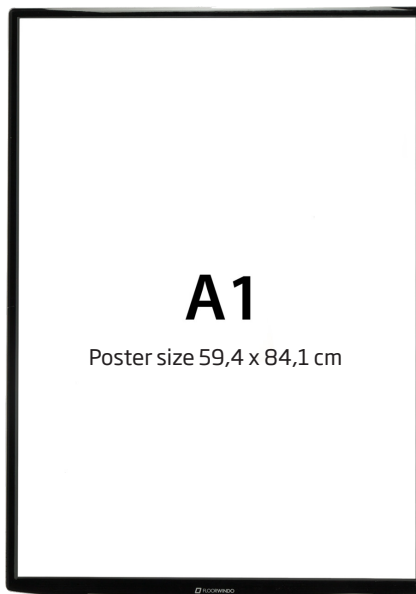

**NEW**

Thin poster holder with black frame for placement on the floor or table. Easy message replacement. Scratch-resistant surface for poster protection. Non-slid bottom (NFSI certified). Easy to clean and move - unlike stickers.

Dünnere Posterhalter mit schwarzem Rahmen zur Platzierung auf dem Boden oder Tisch. Einfaches Plakatwechsel. Kratzfeste Oberfläche zum Schutz des Plakat. Rutschfester Boden (NFSI-zertifiziert). Einfacher reinigung und umplatzierung - im Gegensatz zu Aufklebern.

## Floor display

## Desk displays

Model	Article	Product	Print size	Height	Frame color	Weight
114	1155	Desk Display	21 x 29,7 cm A4	3 mm	Black	0,2 kg
114	1153	Floor Display	84,1 x 29,7 cm 4 x A4	4,5 mm	Black	0,9 kg
114	1154	Desk Display	29,7 x 42 cm A3	3 mm	Black	0,4 kg
114	1152	Floor Display	59,4 x 84,1 cm A1	4,2 mm	Black	1,8 kg