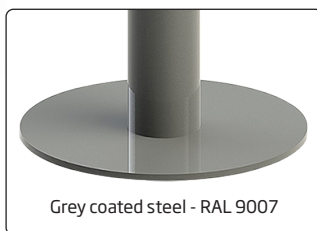

Very solid ashtray in sleek tubular design with heavy foot. Choose between stainless steel or grey coated steel RAL 9007. The top is unscrewed for emptying of the inner container. The opening is made in a size that prevents the ashtray to be used for waste.

Sehr robuster Aschenbecher in eleganten und röhrenförmigen Design mit schwerem Fuss. Wählen Sie zwischen rostfreiem Stahl und grau lackiertem Stahl RAL 9007. Das Oberenteil wird abgeschraubt um den inneren Behälter zu Entleeren. Die Öffnung oben ist so konstruiert, dass verhindert wird, dass der Aschenbecher für Abfall verwendet wird.

Meget robust askebæger i elegant rørformet design med tung fod. Vælg mellem rustfrit stål eller grå lakeret stål RAL 9007. Toppen skrues af ved tømning af den indvendige beholder. Åbningen i toppen er lavet i en størrelse der modvirker, at askebægeret benyttes til affald.

Model	Article	Colour	Capacity	Pole	Base	Package size and weight	Pallet size and quantity
1140	6744	Stainless steel	2,2 litres	Ø 9 x 113 cm	Ø 34,5 cm	10 x 10 x 115 + 28 x 38 x 4 cm 10,5 kg	80 x 120 x 205 cm 24 pcs.
1141	6743	Grey coated	2,2 litres	Ø 9 x 113 cm	Ø 34,5 cm	10 x 10 x 115 + 28 x 38 x 4 cm 10,5 kg	80 x 120 x 205 cm 24 pcs.