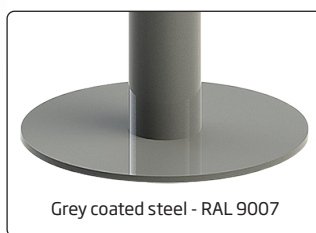

Very solid ashtray in sleek tubular design with heavy foot. Choose between stainless steel or grey coated steel RAL 9007. The top is unscrewed for emptying of the inner container. The opening is made in a size that prevents the ashtray to be used for waste.

Sehr robuster Aschenbecher in eleganten und röhrenförmigen Design mit schwerem Fuss. Wählen Sie zwischen rostfreiem Stahl und grau lackiertem Stahl RAL 9007. Das Oberenteil wird abgeschraubt um den inneren Behälter zu Entleeren. Die Öffnung oben ist so konstruiert, dass verhindert wird, dass der Aschenbecher für Abfall verwendet wird.

Meget robust askebæger i elegant rørformet design med tung fod. Vælg mellem rustfrit stål eller grå lakeret stål RAL 9007. Toppen skrues af ved tømning af den indvendige beholder. Åbningen i toppen er lavet i en størrelse der modvirker, at askebægeret benyttes til affald.