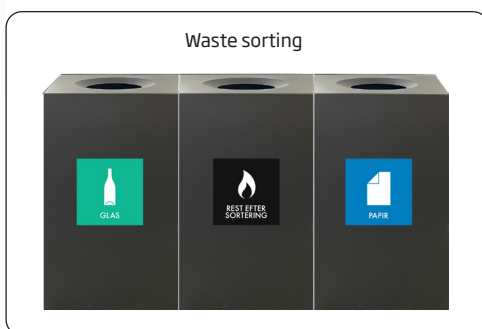

 12 pcs. of different labels with icons and text in danish for sorting of waste. Printet on selfadhesive foil, for both in- and outdoor use. Delivered in a plastic bag.

 12 Stück verschiedene Aufkleber mit Symbole und Text in dänisch für Müllsortierung. Auf selbklebende Folie gedruckt - sowohl für den Innen- als auch für den Außenbereich geeignet. Wird in einer Plastiktüte geliefert.

 12 stk. forskellige labels med ikoner og dansk tekst til affaldssortering. Printet på selvklæbende folie, som kan bruges både ude og inde. Leveres i en pose.

Model	Article	Product	Total B x H	Package size and weight
1145	6758	12 labels	12 x 12 cm	15 x 22 x 0,5 cm 0,1 kg