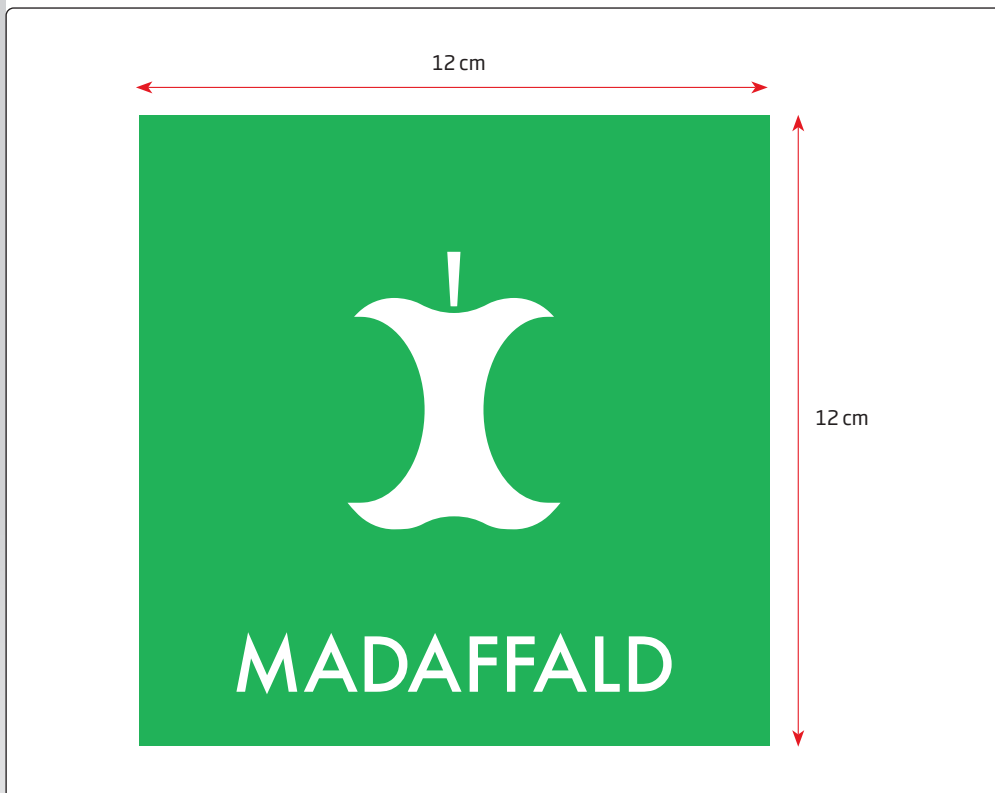

 12 pcs. of different labels with icons and text in danish for sorting of waste. Printet on selfadhesive foil, for both in- and outdoor use. Delivered in a plastic bag.

 12 Stück verschiedene Aufkleber mit Symbole und Text in dänisch für Müllsortierung. Auf selbklebende Folie gedruckt - sowohl für den Innen- als auch für den Außenbereich geeignet. Wird in einer Plastiktüte geliefert.

 12 stk. forskellige labels med ikoner og dansk tekst til affaldssortering. Printet på selvklæbende folie, som kan bruges både ude og inde. Leveres i en pose.

Model	Article	Product	Total B x H	Package size and weight
1145	6758	12 labels	12 x 12 cm	15 x 22 x 0,5 cm 0,1 kg