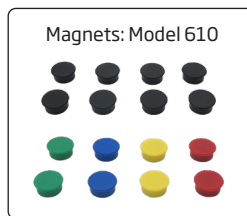

 Stable flipchart in aluminum with round base with 5 rolls. Magnetic ABS whiteboard with paper clamp, painted steel writing surface and MDF back. Adjustable height. Delivered without paper.

 Stabile Flipchart in Aluminium mit runder Fuß mit 5 Rollen. Magnetische ABS Whiteboard mit Klemmbretter, lackiertem Stahl Schreibfläche und MDF Rück-platte. In der Höhe verstellbar. Wird ohne Papier geliefert.

 Stabil flipover i aluminium med rund fod med 5 hjul. Magnetisk ABS whiteboard med papirklemme, skriveoverflade i malet stål og MDF bagplade. Justérbar i højden. Leveres uden papir.

Optional paper:

1 block
art. 5055

5 blocks
art. 5056

Model	Article	Product	Board size	Colour	Width	Adj. height	Package size and weight	Pallet size and quantity
1166	6799	Mobile	65 x 100 cm	Black/grey	68 cm	107 - 195 cm	105 x 70 x 9 cm 13,2 kg	80 x 120 x 220 cm 23 pcs.