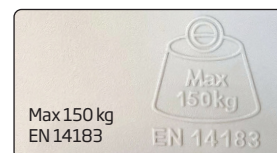

Strong and stable stool made of scratchresistant plastic. Fitted with 3 sets of wheels. 41 cm high, and can withstand up to 150 kg load. Choose between 4 colours.

Starke und stabile Hocker aus kratzfestem Kunststoff. Ausgestattet mit 3 Sätze von Rädern. 41 cm hoch, und kann bis zu 150 kg Belastung dauern. Wählen Sie zwischen 4 Farben.

Stærk og stabil elefantfod fremstillet i ridsefast plast. Monteret med 3 sæt hjul. 41 cm høj, og tåler op til 150 kg belastning. Vælg imellem 4 farver.

Model	Article	Color	Load	Total W x H	Package size and weight	Pallet size and quantity
1170	<b>6777</b>	Black	150 kg	Ø 43 / 29 x 41 cm	44 x 44 x 25 cm 2,5 kg	120 x 80 x 220 cm 30 pcs.
1170	<b>6778</b>	Red	150 kg	Ø 43 / 29 x 41 cm	44 x 44 x 25 cm 2,5 kg	120 x 80 x 220 cm 30 pcs.
1170	<b>6780</b>	Grey	150 kg	Ø 43 / 29 x 41 cm	44 x 44 x 25 cm 2,5 kg	120 x 80 x 220 cm 30 pcs.
1170	<b>6776</b>	Dark grey (RAL 7012)	150 kg	Ø 43 / 29 x 41 cm	44 x 44 x 25 cm 2,5 kg	120 x 80 x 220 cm 30 pcs.

## STEP UP YOUR SALES!

- Non-slip rubber treads
- Rolling/Movable
- Springed castor wheels
- Detachable 2.step
- Best Potty Training
- Material PP
- Max.Load capacity 150 kg
- Scratch-proof
- Available in 4 standard colors
- Non-slip base
- Retracts when weight is applied
- Easy To Set Up