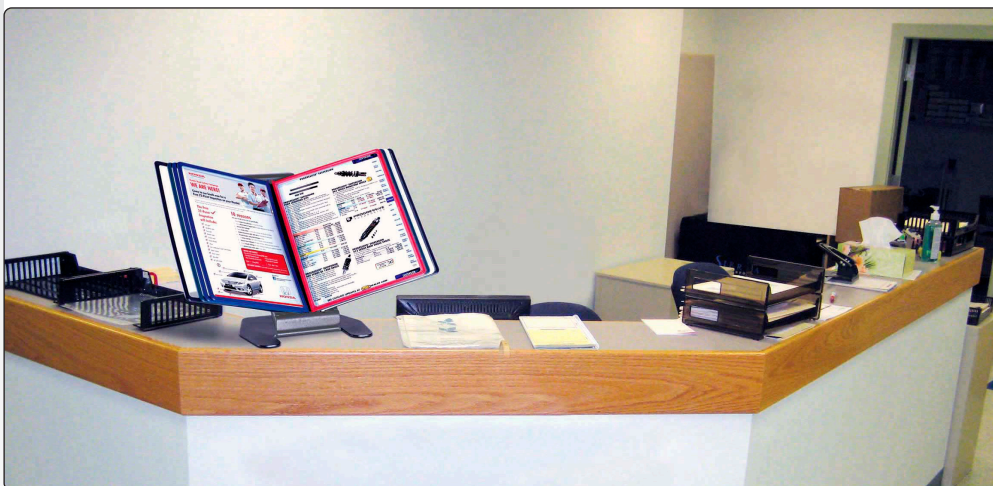

Model	Article	Product	Color	Total B x H x D	Package size and weight	Pallet size and quantity
1172	6803	Steel Table Top (without pockets)	Grey	26 x 28 x 19 cm	29 x 48 x 16 cm 2,5 kg	80 x 120 x 210 cm 80 pcs.
	6805	Poster Pocket A4, 10 pcs.	Red frame	24 x 32,2 x 0,4 cm	25 x 37 x 5 cm Box = 0,6 kg	80 x 120 x 220 cm 360 pcs.
	6806	Poster Pocket A4, 10 pcs.	Black frame	24 x 32,2 x 0,4 cm	25 x 37 x 5 cm Box = 0,6 kg	80 x 120 x 220 cm 360 pcs.
	6807	Poster Pocket A4, 10 pcs.	Grey frame	24 x 32,2 x 0,4 cm	25 x 37 x 5 cm Box = 0,6 kg	80 x 120 x 220 cm 360 pcs.
	6808	Index tabs, 10 pcs. with insert	Clear