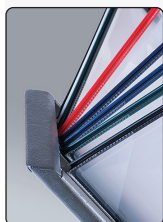

# Reference Rack Table

 Reference rack for tables or desks in black powder coated steel for A4 sheets. Consisting of steel holder and base. Heavy, transparent A4 pockets - with edge in red, black or grey - can be ordered separately.

 Flip-System für Tisch oder Theke in schwarz lackierten Stahl für DIN A4 Blätter. Bestehend aus Stahl Halter und Fuß. Kräftige, transparenten A4 Taschen - mit Rand in rot, schwarz oder grau - können als Zubehör bestellt werden.

 Bladrestativ bordmodel i sortlakeret stål til A4 ark. Bestående af stål holder og fod. Kraftige, gennemsigtige A4 plastlommer - med rød, sort eller grå kant - bestilles separat.

Model	Article	Product	Color	Total B x H x D	Package size and weight	Pallet size and quantity
1172	<b>6803</b>	Steel Table Top (without pockets)	Grey	26 x 28 x 19 cm	29 x 48 x 16 cm 2,5 kg	80 x 120 x 210 cm 80 pcs.
	<b>6805</b>	Poster Pocket A4, 10 pcs.	Red frame	24 x 32,2 x 0,4 cm	25 x 37 x 5 cm Box = 0,6 kg	80 x 120 x 220 cm 360 pcs.
	<b>6806</b>	Poster Pocket A4, 10 pcs.	Black frame	24 x 32,2 x 0,4 cm	25 x 37 x 5 cm Box = 0,6 kg	80 x 120 x 220 cm 360 pcs.
	<b>6807</b>	Poster Pocket A4, 10 pcs.	Grey frame	24 x 32,2 x 0,4 cm	25 x 37 x 5 cm Box = 0,6 kg	80 x 120 x 220 cm 360 pcs.
	<b>6808</b>	Index tabs, 10 pcs. with insert	Clear			