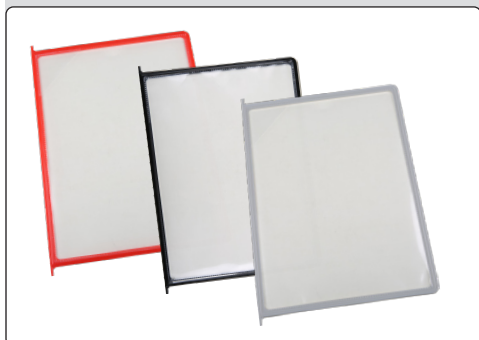

# Reference Rack Table

 Reference rack for tables or desks in black powder coated steel for A4 sheets. Consisting of steel holder and base. Heavy, transparent A4 pockets - with edge in red, black or grey - can be ordered separately.

 Flip-System für Tisch oder Theke in schwarz lackierten Stahl für DIN A4 Blätter. Bestehend aus Stahl Halter und Fuß. Kräftige, transparenten A4 Taschen - mit Rand in rot, schwarz oder grau - können als Zubehör bestellt werden.

 Bladrestativ bordmodel i sortlakeret stål til A4 ark. Bestående af stål holder og fod. Kraftige, gennemsigtige A4 plastlommer - med rød, sort eller grå kant - bestilles separat.

Model	Article	Product	Color	Total B x H x D	Package size and weight	Pallet size and quantity
1172	<b>6803</b>	Steel Table Top (without pockets)	Grey	26 x 28 x 19 cm	29 x 48 x 16 cm 2,5 kg	80 x 120 x 210 cm 80 pcs.
	<b>6805</b>	Poster Pocket A4, 10 pcs.	Red frame	24 x 32,2 x 0,4 cm	25 x 37 x 5 cm Box = 0,6 kg	80 x 120 x 220 cm 360 pcs.
	<b>6806</b>	Poster Pocket A4, 10 pcs.	Black frame	24 x 32,2 x 0,4 cm	25 x 37 x 5 cm Box = 0,6 kg	80 x 120 x 220 cm 360 pcs.
	<b>6807</b>	Poster Pocket A4, 10 pcs.	Grey frame	24 x 32,2 x 0,4 cm	25 x 37 x 5 cm Box = 0,6 kg	80 x 120 x 220 cm 360 pcs.
	<b>6808</b>	Index tabs, 10 pcs. with insert	Clear			