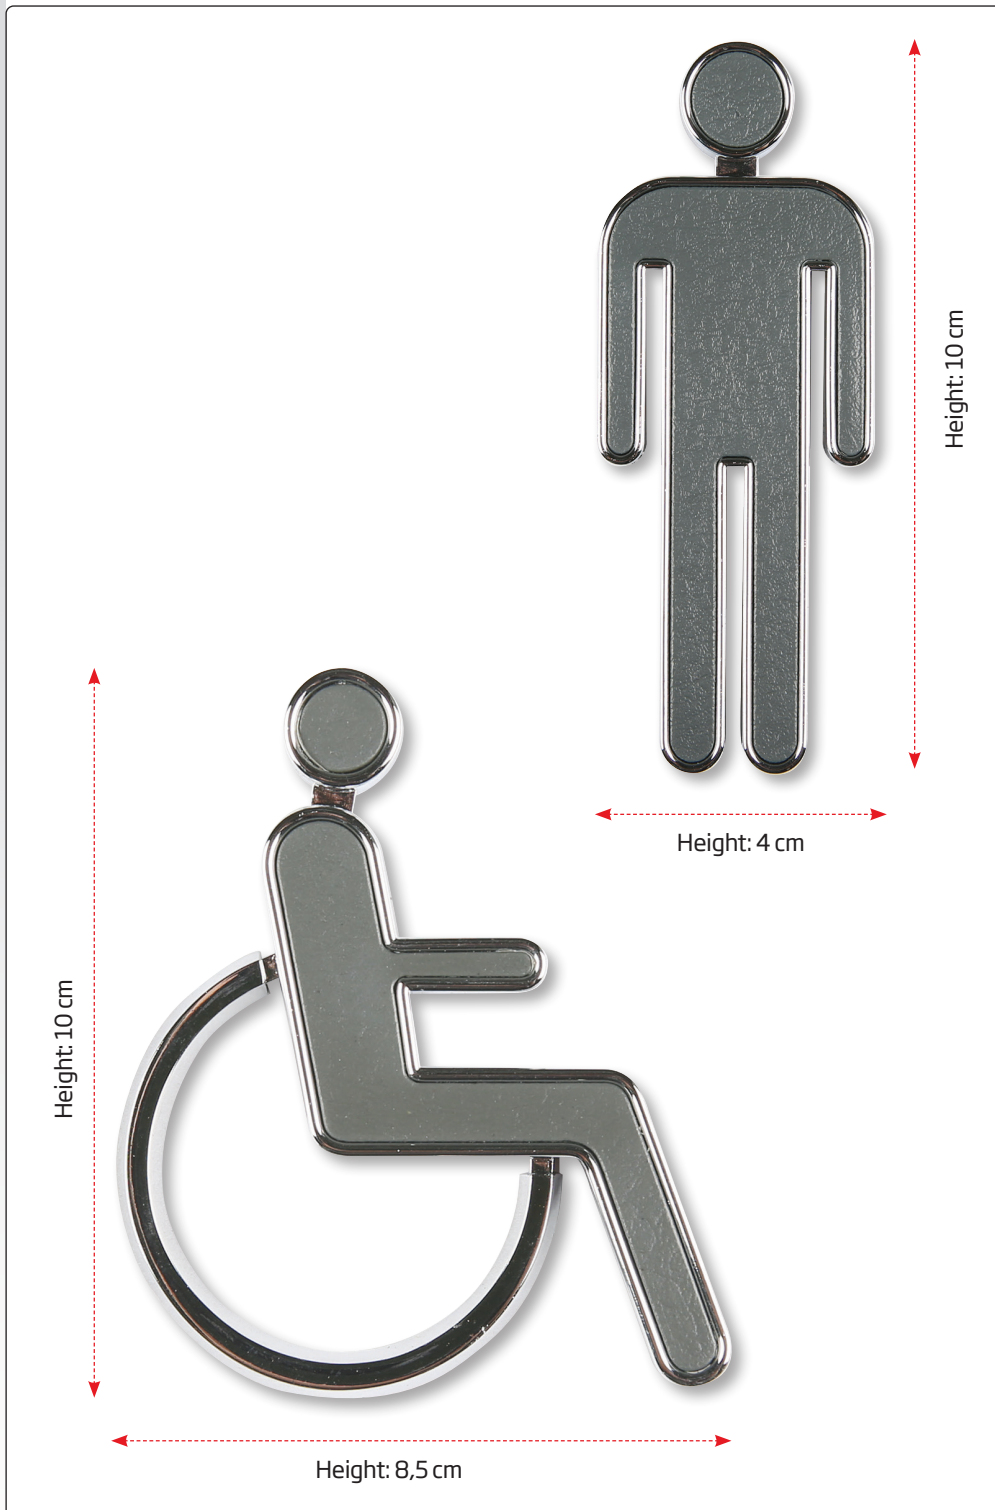

 Chrome coated 3D toilet signs. Easy to apply on doors or walls with self-adhesive tape - provided on the back of each sign. Available in 3 versions.

 Chrom beschichtet 3D Toilette Zeichen. Einfach an Türen oder Wände mit Selbstklebeband zu montieren, die auf der Rückseite jedes Zeichen angeklebt ist. Erhältlich in 3 Versionen.

 Krom belagt 3D toilet skilt i enkel stil. Let at montere på døre eller vægge med selvklæbende tape, som er påført på bagsiden af hvert skilt. Fås i 3 versioner.

Model	Article	Figure	Color	Total W x H	Package size and weight	Pallet size and quantity
1175	2357	Woman figure	Chrome	4 x 10 cm	18 x 20 x 11 cm (50 pcs.) 0,014 kg	80 x 120 x 130 cm 12.000 pcs.
1175	2358	Man figure	Chrome	4 x 10 cm	18 x 20 x 11 cm (50 pcs.) 0,014 kg	80 x 120 x 130 cm 12.000 pcs.
1175	2359	Handicap figure	Chrome	4 x 10 cm	18 x 20 x 11 cm (50 pcs.) 0,013 kg	80 x 120 x 130 cm 12.000 pcs.