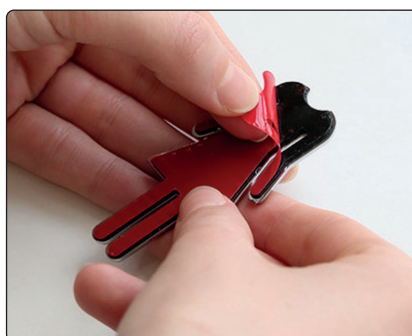

 Chrome coated 3D toilet signs. Easy to apply on doors or walls with self-adhesive tape - provided on the back of each sign. Available in 3 versions.

 Chrom beschichtet 3D Toilette Zeichen. Einfach an Türen oder Wände mit Selbstklebeband zu montieren, die auf der Rückseite jedes Zeichen angeklebt ist. Erhältlich in 3 Versionen.

 Krom belagt 3D toilet skilt i enkel stil. Let at montere på døre eller vægge med selvklæbende tape, som er påført på bagsiden af hvert skilt. Fås i 3 versioner.

Model	Article	Figure	Color	Total W x H	Package size and weight	Pallet size and quantity
1175	2357	Woman figure	Chrome	4 x 10 cm	18 x 20 x 11 cm (50 pcs.) 0,014 kg	80 x 120 x 130 cm 12.000 pcs.
1175	2358	Man figure	Chrome	4 x 10 cm	18 x 20 x 11 cm (50 pcs.) 0,014 kg	80 x 120 x 130 cm 12.000 pcs.
1175	2359	Handicap figure	Chrome	4 x 10 cm	18 x 20 x 11 cm (50 pcs.) 0,013 kg	80 x 120 x 130 cm 12.000 pcs.