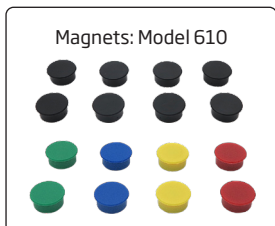

Model	Art.no.	Product	Colour	Total W x H x D	Package size and weight	Pallet size and quantity
1176	6812	World map printed on whiteboard	Alu / silver	123 x 103 x 1,5 cm	126 x 106 x 3 cm 9,5 kg	80 x 120 x 140 cm 25 pcs.
1177	6813	Europe map printed on whiteboard	Alu / silver	103 x 73 x 1,5 cm	106 x 76 x 3 cm 5,7 kg	80 x 120 x 170 cm 50 pcs.