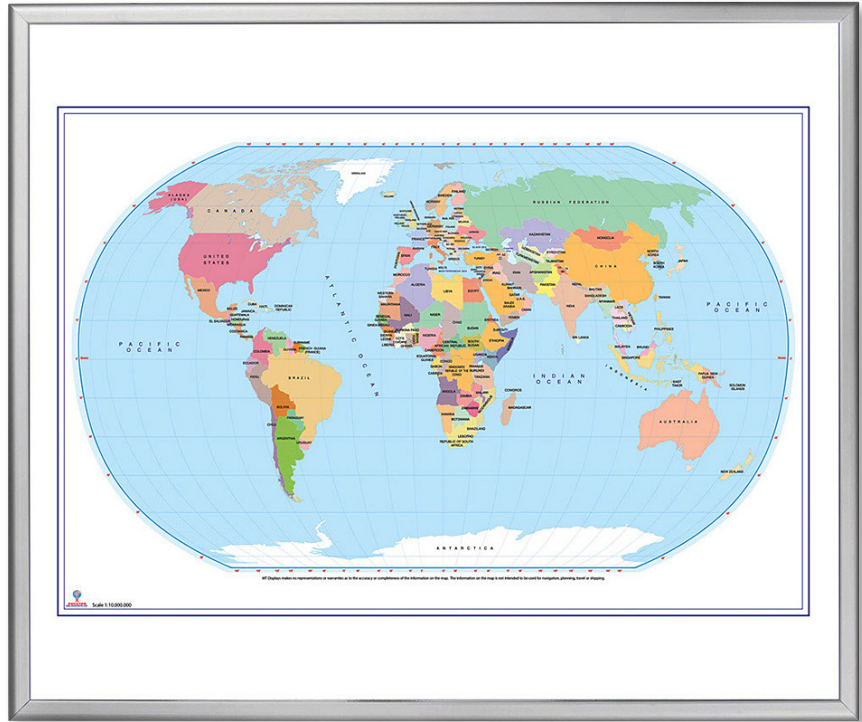

ART. 6812

ART. 6813

123 cm

103 cm

 Highly durable full color whiteboard magnetic map, suitable for planning or campaigns etc. Choose between World - or Europe map. Drywipe surface and magnetic plate. Detailed and informative maps, that can be used for drawing or with magnets, which can be bought as accessories.

 Hochqualität Vollfarb- Whiteboard Magnetkarte, für Planung oder Kampagnen u.s.w. geeignet. Wählen Sie zwischen Welt- oder Europa-Karte. Trocken abwischbaren Oberfläche und magnetischen Rückplatte. Detaillierte und informative Karten, kann für Zeichnung oder mit Magneten verwendet werden, die als Zubehör erhältlich ist.

 Meget holdbare fuld farve magnetiske whiteboard kort, velegnet til planlægning og kampagner m.v. Vælg mellem Verdens- eller Europa-kort. Med drywipe overflade og magnetisk bagplade. Detaljerede og informative kort, der kan bruges til tegning eller med magneter, som kan tilkøbes.

103 cm

73 cm

Model	Art.no.	Product	Colour	Total W x H x D	Package size and weight	Pallet size and quantity
1176	6812	World map printed on whiteboard	Alu / silver	123 x 103 x 1,5 cm	126 x 106 x 3 cm 9,5 kg	80 x 120 x 140 cm 25 pcs.
1177	6813	Europe map printed on whiteboard	Alu / silver	103 x 73 x 1,5 cm	106 x 76 x 3 cm 5,7 kg	80 x 120 x 170 cm 50 pcs.