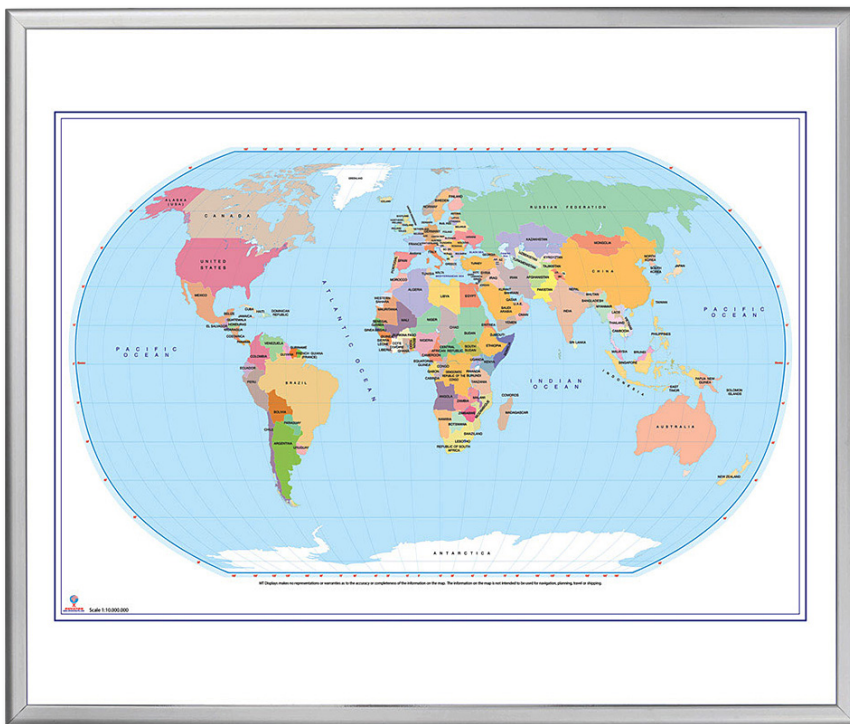

ART. 6812

ART. 6813

123 cm

103 cm

Highly durable full color whiteboard magnetic map, suitable for planning or campaigns etc. Choose between World - or Europe map. Drywipe surface and magnetic plate. Detailed and informative maps, that can be used for drawing or with magnets, which can be bought as accessories.

Hochqualität Vollfarb- Whiteboard Magnetkarte, für Planung oder Kampagnen u.s.w. geeignet. Wählen Sie zwischen Welt- oder Europa-Karte. Trocken abwischbaren Oberfläche und magnetischen Rückplatte. Detaillierte und informative Karten, kann für Zeichnung oder mit Magneten verwendet werden, die als Zubehör erhältlich ist.

Meget holdbare fuld farve magnetiske whiteboard kort, velegnet til planlægning og kampagner m.v. Vælg mellem Verdens- eller Europa-kort. Med drywipe overflade og magnetisk bagplade. Detaljerede og informative kort, der kan bruges til tegning eller med magneter, som kan tilkøbes.

103 cm

73 cm

Model	Art.no.	Product	Colour	Total W x H x D	Package size and weight	Pallet size and quantity
1176	<b>6812</b>	World map printed on whiteboard	Alu / silver	123 x 103 x 1,5 cm	126 x 106 x 3 cm 9,5 kg	80 x 120 x 140 cm 25 pcs.
1177	<b>6813</b>	Europe map printed on whiteboard	Alu / silver	103 x 73 x 1,5 cm	106 x 76 x 3 cm 5,7 kg	80 x 120 x 170 cm 50 pcs.