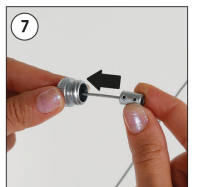

# Hygiene Screen, hanging

Hygiene shield with PET foil with aluminum profiles. Can be adjusted in height with the wire. Perfect for eg. receptions, offices and shops.

Hygiene Schirm mit PET Folie und Aluminiumprofile. Verstellbar in der Höhe mit dem Draht. Perfekt für zum Beispiel Rezeptionen, Büros und Geschäfte.

Hygiejne afskærmning med PET folie med ophæng i aluminium profiler. Kan justeres i højden med wiren. Perfekt til bl.a. receptioner, kontorer og forretninger.

Each product includes mounting accessories  
2 x Poster Fast Profile  
1 x PET (0,7 mm)  
1 x 2m Wire cable  
2 x Ceiling hangers  
2 x Screws  
2 x Anchors