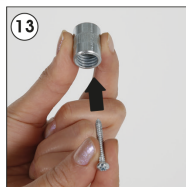

# Hygiene Screen, hanging

Hygiene shield with PET foil with aluminum profiles. Can be adjusted in height with the wire. Perfect for eg. receptions, offices and shops.

Hygiene Schirm mit PET Folie und Aluminiumprofile. Verstellbar in der Höhe mit dem Draht. Perfekt für zum Beispiel Rezeptionen, Büros und Geschäfte.

Hygiejne afskærmning med PET folie med ophæng i aluminium profiler. Kan justeres i højden med wiren. Perfekt til bl.a. receptioner, kontorer og forretninger.

Each product includes mounting accessories  
2 x Poster Fast Profile  
1 x PET (0,7 mm)  
1 x 2m Wire cable  
2 x Ceiling hangers  
2 x Screws  
2 x Anchors