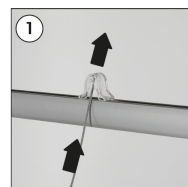

# Hygiene Screen, hanging

Hygiene shield with PET foil with aluminum profiles. Can be adjusted in height with the wire. Perfect for eg. receptions, offices and shops.

Hygiene Schirm mit PET Folie und Aluminiumprofile. Verstellbar in der Höhe mit dem Draht. Perfekt für zum Beispiel Rezeptionen, Büros und Geschäfte.

Hygiejne afskærmning med PET folie med ophæng i aluminium profiler. Kan justeres i højden med wiren. Perfekt til bl.a. receptioner, kontorer og forretninger.

Each product includes mounting accessories  
2 x Poster Fast Profile  
1 x PET (0,7 mm)  
1 x 2m Wire cable  
2 x Ceiling hangers  
2 x Screws  
2 x Anchors

| Model | Article | Colour                   | Total size  | Wire         | Package size      | Pallet size and quantity  |
|-------|---------|--------------------------|-------------|--------------|-------------------|---------------------------|
| 1178  | 1912    | Transparent & alu/silver | 120 x 70 cm | 2 x 2 metres | 126 x 78 x 2,5 cm | 80 x 120 x 136 cm 46 psc. |