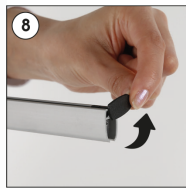

# Hygiene Screen, hanging

Hygiene shield with PET foil with aluminum profiles. Can be adjusted in height with the wire. Perfect for eg. receptions, offices and shops.

Hygiene Schirm mit PET Folie und Aluminiumprofile. Verstellbar in der Höhe mit dem Draht. Perfekt für zum Beispiel Rezeptionen, Büros und Geschäfte.

Hygiejne afskærmning med PET folie med ophæng i aluminium profiler. Kan justeres i højden med wiren. Perfekt til bl.a. receptioner, kontorer og forretninger.

Each product includes mounting accessories  
2 x Poster Fast Profile  
1 x PET (0,7 mm)  
1 x 2m Wire cable  
2 x Ceiling hangers  
2 x Screws  
2 x Anchors