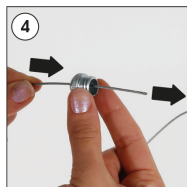

# Hygiene Screen, hanging

Hygiene shield with PET foil with aluminum profiles. Can be adjusted in height with the wire. Perfect for eg. receptions, offices and shops.

Hygiene Schirm mit PET Folie und Aluminiumprofile. Verstellbar in der Höhe mit dem Draht. Perfekt für zum Beispiel Rezeptionen, Büros und Geschäfte.

Hygiejne afskærmning med PET folie med ophæng i aluminium profiler. Kan justeres i højden med wiren. Perfekt til bl.a. receptioner, kontorer og forretninger.

Each product includes mounting accessories  
2 x Poster Fast Profile  
1 x PET (0,7 mm)  
1 x 2m Wire cable  
2 x Ceiling hangers  
2 x Screws  
2 x Anchors