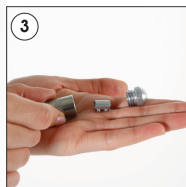

# Hygiene Screen, hanging

Hygiene shield with PET foil with aluminum profiles. Can be adjusted in height with the wire. Perfect for eg. receptions, offices and shops.

Hygiene Schirm mit PET Folie und Aluminiumprofile. Verstellbar in der Höhe mit dem Draht. Perfekt für zum Beispiel Rezeptionen, Büros und Geschäfte.

Hygiejne afskærmning med PET folie med ophæng i aluminium profiler. Kan justeres i højden med wiren. Perfekt til bl.a. receptioner, kontorer og forretninger.

Each product includes mounting accessories  
2 x Poster Fast Profile  
1 x PET (0,7 mm)  
1 x 2m Wire cable  
2 x Ceiling hangers  
2 x Screws  
2 x Anchors