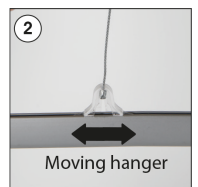

# Hygiene Screen, hanging

Hygiene shield with PET foil with aluminum profiles. Can be adjusted in height with the wire. Perfect for eg. receptions, offices and shops.

Hygiene Schirm mit PET Folie und Aluminiumprofile. Verstellbar in der Höhe mit dem Draht. Perfekt für zum Beispiel Rezeptionen, Büros und Geschäfte.

Hygiejne afskærmning med PET folie med ophæng i aluminium profiler. Kan justeres i højden med wiren. Perfekt til bl.a. receptioner, kontorer og forretninger.

Each product includes mounting accessories  
2 x Poster Fast Profile  
1 x PET (0,7 mm)  
1 x 2m Wire cable  
2 x Ceiling hangers  
2 x Screws  
2 x Anchors