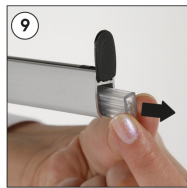

# Hygiene Screen, hanging

Hygiene shield with PET foil with aluminum profiles. Can be adjusted in height with the wire. Perfect for eg. receptions, offices and shops.

Hygiene Schirm mit PET Folie und Aluminiumprofile. Verstellbar in der Höhe mit dem Draht. Perfekt für zum Beispiel Rezeptionen, Büros und Geschäfte.

Hygiejne afskærmning med PET folie med ophæng i aluminium profiler. Kan justeres i højden med wiren. Perfekt til bl.a. receptioner, kontorer og forretninger.

Each product includes mounting accessories  
2 x Poster Fast Profile  
1 x PET (0,7 mm)  
1 x 2m Wire cable  
2 x Ceiling hangers  
2 x Screws  
2 x Anchors