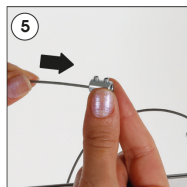

# Hygiene Screen, hanging

Hygiene shield with PET foil with aluminum profiles. Can be adjusted in height with the wire. Perfect for eg. receptions, offices and shops.

Hygiene Schirm mit PET Folie und Aluminiumprofile. Verstellbar in der Höhe mit dem Draht. Perfekt für zum Beispiel Rezeptionen, Büros und Geschäfte.

Hygiejne afskærmning med PET folie med ophæng i aluminium profiler. Kan justeres i højden med wiren. Perfekt til bl.a. receptioner, kontorer og forretninger.

Each product includes mounting accessories  
2 x Poster Fast Profile  
1 x PET (0,7 mm)  
1 x 2m Wire cable  
2 x Ceiling hangers  
2 x Screws  
2 x Anchors