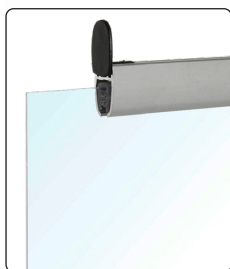

# Hygiene Screen, hanging

Hygiene shield with PET foil with aluminum profiles. Can be adjusted in height with the wire. Perfect for eg. receptions, offices and shops.

Hygiene Schirm mit PET Folie und Aluminiumprofile. Verstellbar in der Höhe mit dem Draht. Perfekt für zum Beispiel Rezeptionen, Büros und Geschäfte.

Hygiejne afskærmning med PET folie med ophæng i aluminium profiler. Kan justeres i højden med wiren. Perfekt til bl.a. receptioner, kontorer og forretninger.

Each product includes mounting accessories  
2 x Poster Fast Profile  
1 x PET (0,7 mm)  
1 x 2m Wire cable  
2 x Ceiling hangers  
2 x Screws  
2 x Anchors