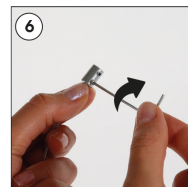

# Hygiene Screen, hanging

Hygiene shield with PET foil with aluminum profiles. Can be adjusted in height with the wire. Perfect for eg. receptions, offices and shops.

Hygiene Schirm mit PET Folie und Aluminiumprofile. Verstellbar in der Höhe mit dem Draht. Perfekt für zum Beispiel Rezeptionen, Büros und Geschäfte.

Hygiejne afskærmning med PET folie med ophæng i aluminium profiler. Kan justeres i højden med wiren. Perfekt til bl.a. receptioner, kontorer og forretninger.

Each product includes mounting accessories  
2 x Poster Fast Profile  
1 x PET (0,7 mm)  
1 x 2m Wire cable  
2 x Ceiling hangers  
2 x Screws  
2 x Anchors