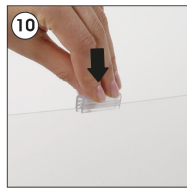

# Hygiene Screen, hanging

Hygiene shield with PET foil with aluminum profiles. Can be adjusted in height with the wire. Perfect for eg. receptions, offices and shops.

Hygiene Schirm mit PET Folie und Aluminiumprofile. Verstellbar in der Höhe mit dem Draht. Perfekt für zum Beispiel Rezeptionen, Büros und Geschäfte.

Hygiejne afskærmning med PET folie med ophæng i aluminium profiler. Kan justeres i højden med wiren. Perfekt til bl.a. receptioner, kontorer og forretninger.

Each product includes mounting accessories  
2 x Poster Fast Profile  
1 x PET (0,7 mm)  
1 x 2m Wire cable  
2 x Ceiling hangers  
2 x Screws  
2 x Anchors

| Model | Article | Colour                   | Total size  | Wire         | Package size      | Pallet size and quantity  |
|-------|---------|--------------------------|-------------|--------------|-------------------|---------------------------|
| 1178  | 1912    | Transparent & alu/silver | 120 x 70 cm | 2 x 2 metres | 126 x 78 x 2,5 cm | 80 x 120 x 136 cm 46 psc. |