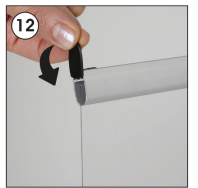

# Hygiene Screen, hanging

Hygiene shield with PET foil with aluminum profiles. Can be adjusted in height with the wire. Perfect for eg. receptions, offices and shops.

Hygiene Schirm mit PET Folie und Aluminiumprofile. Verstellbar in der Höhe mit dem Draht. Perfekt für zum Beispiel Rezeptionen, Büros und Geschäfte.

Hygiejne afskærmning med PET folie med ophæng i aluminium profiler. Kan justeres i højden med wiren. Perfekt til bl.a. receptioner, kontorer og forretninger.

Each product includes mounting accessories  
2 x Poster Fast Profile  
1 x PET (0,7 mm)  
1 x 2m Wire cable  
2 x Ceiling hangers  
2 x Screws  
2 x Anchors

| Model | Article | Colour                   | Total size  | Wire         | Package size      | Pallet size and quantity  |
|-------|---------|--------------------------|-------------|--------------|-------------------|---------------------------|
| 1178  | 1912    | Transparent & alu/silver | 120 x 70 cm | 2 x 2 metres | 126 x 78 x 2,5 cm | 80 x 120 x 136 cm 46 psc. |