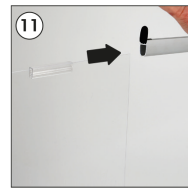

# Hygiene Screen, hanging

Hygiene shield with PET foil with aluminum profiles. Can be adjusted in height with the wire. Perfect for eg. receptions, offices and shops.

Hygiene Schirm mit PET Folie und Aluminiumprofile. Verstellbar in der Höhe mit dem Draht. Perfekt für zum Beispiel Rezeptionen, Büros und Geschäfte.

Hygiejne afskærmning med PET folie med ophæng i aluminium profiler. Kan justeres i højden med wiren. Perfekt til bl.a. receptioner, kontorer og forretninger.

Each product includes mounting accessories  
2 x Poster Fast Profile  
1 x PET (0,7 mm)  
1 x 2m Wire cable  
2 x Ceiling hangers  
2 x Screws  
2 x Anchors

| Model | Article | Colour                   | Total size  | Wire         | Package size      | Pallet size and quantity  |
|-------|---------|--------------------------|-------------|--------------|-------------------|---------------------------|
| 1178  | 1912    | Transparent & alu/silver | 120 x 70 cm | 2 x 2 metres | 126 x 78 x 2,5 cm | 80 x 120 x 136 cm 46 psc. |