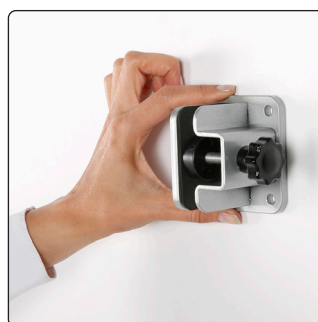

 2 pcs. of brackets for a 2-12 mm thick plate. Screwed to ceiling or wall (incl. screws and plugs). Can be used for separation between desks, chairs etc. or for advertising. The bracket is made of galvanized and powder-coated steel and is fitted with black foam pads to protect the plate.

 2 Stück Halterungen für eine 2-12 mm schwere Platte. Kann als Trennung zwischen Tische, Stühle o.s.w. oder für Werbung aufgehängt werden. An die Decke oder Wand geschraubt (inkl. Schrauben und Dübeln). Die Halterungen bestehen aus verzinktem und pulverbeschichtetem Stahl und ist zum Schutz der Platte mit schwarzen Schaumstoffpolstern ausgestattet.

 2 stk. pladeholdere til 2-12 mm tykke plader. Pladen hænges op som et værn mellem borde, stole m.v. eller som en reklametavle. Holderne skrues fast i loft eller væg (inkl. skruer og plugs). Beslaget er fremstillet af galvaniseret og pulverlakeret stål og er monteret med sorte skumpuder for at beskytte pladen.