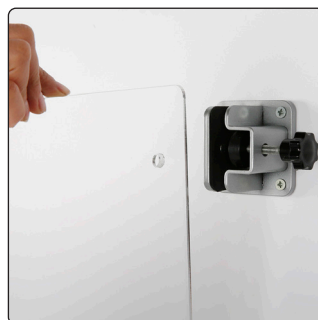

 2 pcs. of brackets for a 2-12 mm thick plate. Screwed to ceiling or wall (incl. screws and plugs). Can be used for separation between desks, chairs etc. or for advertising. The bracket is made of galvanized and powder-coated steel and is fitted with black foam pads to protect the plate.

 2 Stück Halterungen für eine 2-12 mm schwere Platte. Kann als Trennung zwischen Tische, Stühle o.s.w. oder für Werbung aufgehängt werden. An die Decke oder Wand geschraubt (inkl. Schrauben und Dübeln). Die Halterungen bestehen aus verzinktem und pulverbeschichtetem Stahl und ist zum Schutz der Platte mit schwarzen Schaumstoffpolstern ausgestattet.

 2 stk. pladeholdere til 2-12 mm tykke plader. Pladen hænges op som et værn mellem borde, stole m.v. eller som en reklametavle. Holderne skrues fast i loft eller væg (inkl. skruer og plugs). Beslaget er fremstillet af galvaniseret og pulverlakeret stål og er monteret med sorte skumpuder for at beskytte pladen.