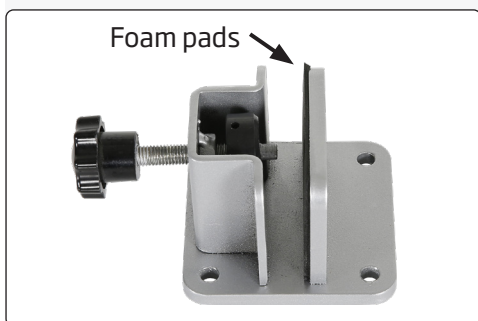

 2 pcs. of brackets for a 2-12 mm thick plate. Screwed to ceiling or wall (incl. screws and plugs). Can be used for separation between desks, chairs etc. or for advertising. The bracket is made of galvanized and powder-coated steel and is fitted with black foam pads to protect the plate.

 2 Stück Halterungen für eine 2-12 mm schwere Platte. Kann als Trennung zwischen Tische, Stühle o.s.w. oder für Werbung aufgehängt werden. An die Decke oder Wand geschraubt (inkl. Schrauben und Dübeln). Die Halterungen bestehen aus verzinktem und pulverbeschichtetem Stahl und ist zum Schutz der Platte mit schwarzen Schaumstoffpolstern ausgestattet.

 2 stk. pladeholdere til 2-12 mm tykke plader. Pladen hænges op som et værn mellem borde, stole m.v. eller som en reklametavle. Holderne skrues fast i loft eller væg (inkl. skruer og plugs). Beslaget er fremstillet af galvaniseret og pulverlakeret stål og er monteret med sorte skumpuder for at beskytte pladen.