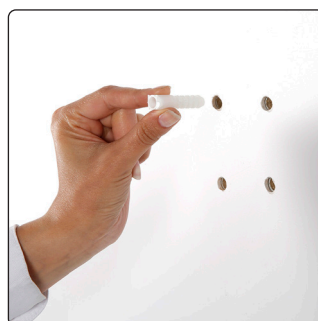

 2 pcs. of brackets for a 2-12 mm thick plate. Screwed to ceiling or wall (incl. screws and plugs). Can be used for separation between desks, chairs etc. or for advertising. The bracket is made of galvanized and powder-coated steel and is fitted with black foam pads to protect the plate.

 2 Stück Halterungen für eine 2-12 mm schwere Platte. Kann als Trennung zwischen Tische, Stühle o.s.w. oder für Werbung aufgehängt werden. An die Decke oder Wand geschraubt (inkl. Schrauben und Dübeln). Die Halterungen bestehen aus verzinktem und pulverbeschichtetem Stahl und ist zum Schutz der Platte mit schwarzen Schaumstoffpolstern ausgestattet.

 2 stk. pladeholdere til 2-12 mm tykke plader. Pladen hænges op som et værn mellem borde, stole m.v. eller som en reklametavle. Holderne skrues fast i loft eller væg (inkl. skruer og plugs). Beslaget er fremstillet af galvaniseret og pulverlakeret stål og er monteret med sorte skumpuder for at beskytte pladen.