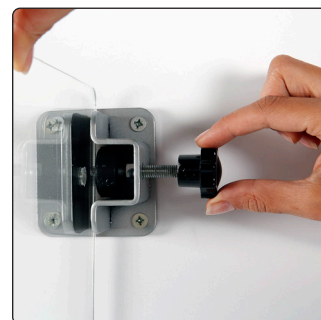

 2 pcs. of brackets for a 2-12 mm thick plate. Screwed to ceiling or wall (incl. screws and plugs). Can be used for separation between desks, chairs etc. or for advertising. The bracket is made of galvanized and powder-coated steel and is fitted with black foam pads to protect the plate.

 2 Stück Halterungen für eine 2-12 mm schwere Platte. Kann als Trennung zwischen Tische, Stühle o.s.w. oder für Werbung aufgehängt werden. An die Decke oder Wand geschraubt (inkl. Schrauben und Dübeln). Die Halterungen bestehen aus verzinktem und pulverbeschichtetem Stahl und ist zum Schutz der Platte mit schwarzen Schaumstoffpolstern ausgestattet.

 2 stk. pladeholdere til 2-12 mm tykke plader. Pladen hænges op som et værn mellem borde, stole m.v. eller som en reklametavle. Holderne skrues fast i loft eller væg (inkl. skruer og plugs). Beslaget er fremstillet af galvaniseret og pulverlakeret stål og er monteret med sorte skumpuder for at beskytte pladen.