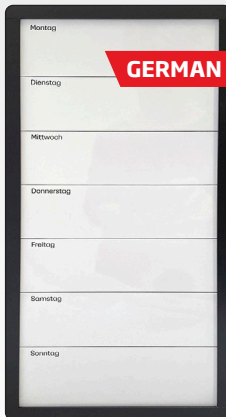

 Combi board with week planner, cork and chalk board. Weekdays printed in english or german. Black lacquered 17 mm wood frame. Supplied with hooks, screws, 4 magnets, 12 pins, 5 pcs. of chalk and a black pen with magnet.

 Kombitafel mit Wochenplaner, Kork und Kreidetafel. Mit englischem oder deutschem Wochentage. Schwarz lackierte 17 mm Holzrahmen. Inkl. Haken, Schrauben, 4 Magneten, 12 Stifte, 5 Stück Kreide und ein schwarzer Marker mit Magnet.

 Kombineret ugeplanlægning, kork- og kridttavle. Med ugedage på engelsk- eller tysk. Sortlakeret 17 mm træramme. Leveres med ophængsbeslag, skruer, 4 magneter, 12 nåle, 5 stk. kridt og sort pen med magnet.