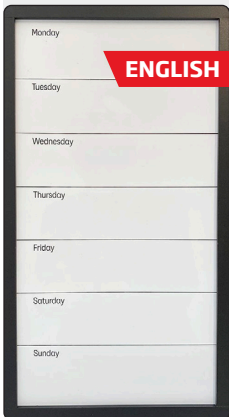

 Combi board with week planner, cork and chalk board. Weekdays printed in english or german. Black lacquered 17 mm wood frame. Supplied with hooks, screws, 4 magnets, 12 pins, 5 pcs. of chalk and a black pen with magnet.

 Kombitafel mit Wochenplaner, Kork und Kreidetafel. Mit englischem oder deutschem Wochentage. Schwarz lackierte 17 mm Holzrahmen. Inkl. Haken, Schrauben, 4 Magneten, 12 Stifte, 5 Stück Kreide und ein schwarzer Marker mit Magnet.

 Kombineret ugeplanlægning, kork- og kridttavle. Med ugedage på engelsk- eller tysk. Sortlakeret 17 mm træramme. Leveres med ophængsbeslag, skruer, 4 magneter, 12 nåle, 5 stk. kridt og sort pen med magnet.