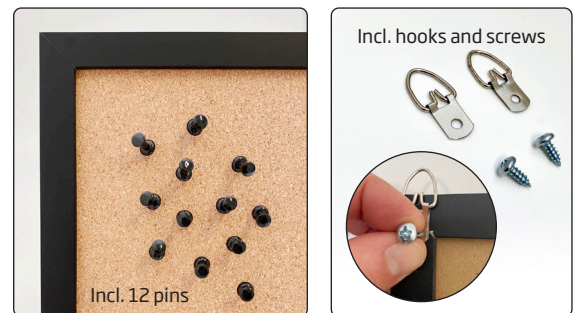

 Combi board with week planner, cork and chalk board. Weekdays printed in english or german. Black lacquered 17 mm wood frame. Supplied with hooks, screws, 4 magnets, 12 pins, 5 pcs. of chalk and a black pen with magnet.

 Kombitafel mit Wochenplaner, Kork und Kreidetafel. Mit englischem oder deutschem Wochentage. Schwarz lackierte 17 mm Holzrahmen. Inkl. Haken, Schrauben, 4 Magneten, 12 Stifte, 5 Stück Kreide und ein schwarzer Marker mit Magnet.

 Kombineret ugeplanlægning, kork- og kridttavle. Med ugedage på engelsk- eller tysk. Sortlakeret 17 mm træramme. Leveres med ophængsbeslag, skruer, 4 magneter, 12 nåle, 5 stk. kridt og sort pen med magnet.