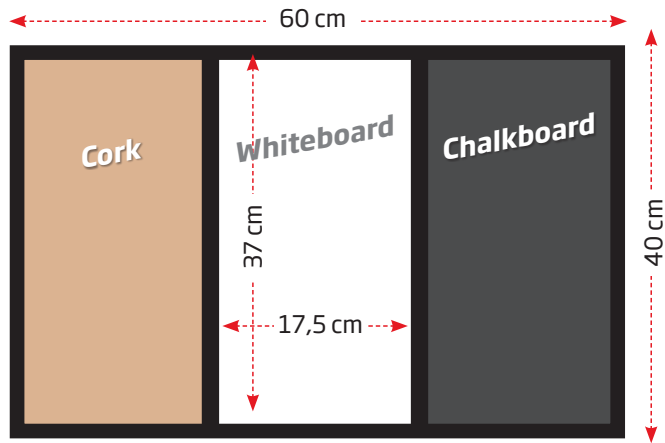

 Combi board with week planner, cork and chalk board. Weekdays printed in english or german. Black lacquered 17 mm wood frame. Supplied with hooks, screws, 4 magnets, 12 pins, 5 pcs. of chalk and a black pen with magnet.

 Kombitafel mit Wochenplaner, Kork und Kreidetafel. Mit englischem oder deutschem Wochentage. Schwarz lackierte 17 mm Holzrahmen. Inkl. Haken, Schrauben, 4 Magneten, 12 Stifte, 5 Stück Kreide und ein schwarzer Marker mit Magnet.

 Kombineret ugeplanlægning, kork- og kridttavle. Med ugedage på engelsk- eller tysk. Sortlakeret 17 mm træramme. Leveres med ophængsbeslag, skruer, 4 magneter, 12 nåle, 5 stk. kridt og sort pen med magnet.

| Model | Article        | Board size     | Language | Colour                           | Package size and weight | Pallet size and quantity   |
|-------|----------------|----------------|----------|----------------------------------|-------------------------|----------------------------|
| 1187  | <b>6672ENG</b> | 60 x 40 x 2 cm | English  | Alu/silver, black, white & brown | 72 x 52 x 6 cm 1,6 kg   | 80 x 120 x 220 cm 140 pcs. |
| 1187  | <b>6672TYS</b> | 60 x 40 x 2 cm | German   | Alu/silver, black, white & brown | 72 x 52 x 6 cm 1,6 kg   | 80 x 120 x 220 cm 140 pcs. |
| 1187  | <b>6673ENG</b> | 70 x 50 x 2 cm | English  | Alu/silver, black, white & brown | 82 x 62 x 6 cm 2,0 kg   | 80 x 120 x 220 cm 130 pcs. |
| 1187  | <b>6673TYS</b> | 70 x 50 x 2cm  | German   | Alu/silver, black, white & brown | 82 x 62 x 6 cm 2,0 kg   | 80 x 120 x 220 cm 130 pcs. |