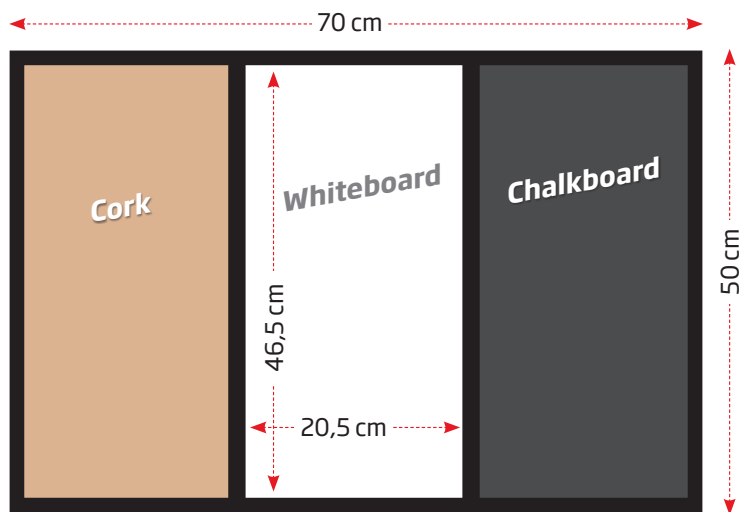

 Combi board with week planner, cork and chalk board. Weekdays printed in english or german. Black lacquered 17 mm wood frame. Supplied with hooks, screws, 4 magnets, 12 pins, 5 pcs. of chalk and a black pen with magnet.

 Kombitafel mit Wochenplaner, Kork und Kreidetafel. Mit englischem oder deutschem Wochentage. Schwarz lackierte 17 mm Holzrahmen. Inkl. Haken, Schrauben, 4 Magneten, 12 Stifte, 5 Stück Kreide und ein schwarzer Marker mit Magnet.

 Kombineret ugeplanlægning, kork- og kridttavle. Med ugedage på engelsk- eller tysk. Sortlakeret 17 mm træramme. Leveres med ophængsbeslag, skruer, 4 magneter, 12 nåle, 5 stk. kridt og sort pen med magnet.

| Model | Article        | Board size     | Language | Colour                           | Package size and weight | Pallet size and quantity   |
|-------|----------------|----------------|----------|----------------------------------|-------------------------|----------------------------|
| 1187  | <b>6672ENG</b> | 60 x 40 x 2 cm | English  | Alu/silver, black, white & brown | 72 x 52 x 6 cm 1,6 kg   | 80 x 120 x 220 cm 140 pcs. |
| 1187  | <b>6672TYS</b> | 60 x 40 x 2 cm | German   | Alu/silver, black, white & brown | 72 x 52 x 6 cm 1,6 kg   | 80 x 120 x 220 cm 140 pcs. |
| 1187  | <b>6673ENG</b> | 70 x 50 x 2 cm | English  | Alu/silver, black, white & brown | 82 x 62 x 6 cm 2,0 kg   | 80 x 120 x 220 cm 130 pcs. |
| 1187  | <b>6673TYS</b> | 70 x 50 x 2cm  | German   | Alu/silver, black, white & brown | 82 x 62 x 6 cm 2,0 kg   | 80 x 120 x 220 cm 130 pcs. |