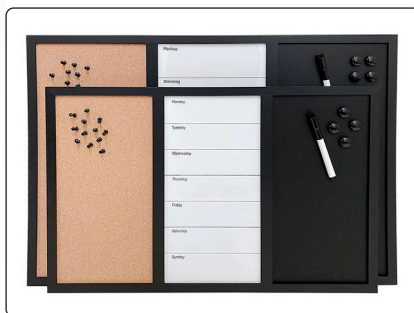

 Combi board with week planner, cork and chalk board. Weekdays printed in english or german. Black lacquered 17 mm wood frame. Supplied with hooks, screws, 4 magnets, 12 pins, 5 pcs. of chalk and a black pen with magnet.

 Kombitafel mit Wochenplaner, Kork und Kreidetafel. Mit englischem oder deutschem Wochentage. Schwarz lackierte 17 mm Holzrahmen. Inkl. Haken, Schrauben, 4 Magneten, 12 Stifte, 5 Stück Kreide und ein schwarzer Marker mit Magnet.

 Kombineret ugeplanlægning, kork- og kridttavle. Med ugedage på engelsk- eller tysk. Sortlakeret 17 mm træramme. Leveres med ophængsbeslag, skruer, 4 magneter, 12 nåle, 5 stk. kridt og sort pen med magnet.