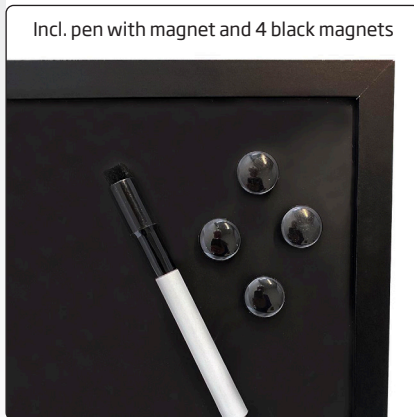

 Combi board with week planner, cork and chalk board. Weekdays printed in english or german. Black lacquered 17 mm wood frame. Supplied with hooks, screws, 4 magnets, 12 pins, 5 pcs. of chalk and a black pen with magnet.

 Kombitafel mit Wochenplaner, Kork und Kreidetafel. Mit englischem oder deutschem Wochentage. Schwarz lackierte 17 mm Holzrahmen. Inkl. Haken, Schrauben, 4 Magneten, 12 Stifte, 5 Stück Kreide und ein schwarzer Marker mit Magnet.

 Kombineret ugeplanlægning, kork- og kridttavle. Med ugedage på engelsk- eller tysk. Sortlakeret 17 mm træramme. Leveres med ophængsbeslag, skruer, 4 magneter, 12 nåle, 5 stk. kridt og sort pen med magnet.