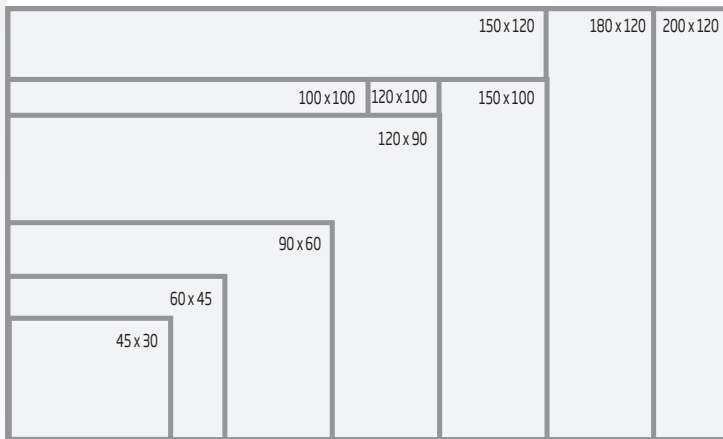

 Lakeret whiteboard-tavle med sølveloxerede alu-profiler og stærke grå ABS hjørner. Stabiliserende stålbackplade. Kan monteres vertikalt og horisontalt. Inkl. monteringskruer og plugs. Skrivepenne og svamp er tilbehør.

*For vertically  
or horizontally  
mounting*

Incl. shelf

Incl. screws and plugs

Felt and foam erasers:  
Model 612, 613, 614

Magnets:  
Model 610

Marker Set:  
Model 620

Set with 4 pens:  
Model 619

White Board Set:  
Model 618

Model	Art.	Total board size W x H	Board depth	Frame	Weight	Package size and weight
1188	<b>WBS50284</b>	45 x 30 cm	1,5 cm	Alu/silver	0,6 kg	53 x 41 x 3 cm 0,9 kg
1188	<b>WBS50264</b>	60 x 45 cm	1,5 cm	Alu/silver	1,3 kg	68 x 56 x 3 cm 2,0 kg
1188	<b>WBS50263</b>	90 x 60 cm	1,5 cm	Alu/silver	2,6 kg	97 x 70 x 3 cm 3,8 kg
1188	<b>WBS50262</b>	120 x 90 cm	1,5 cm	Alu/silver	4,7 kg	127 x 100 x 3 cm 6,4 kg
1188	<b>WBS50268</b>	100 x 100 cm	1,5 cm	Alu/silver	4,5 kg	110 x 107 x 3 cm 6,0 kg
1188	<b>WBS50977</b>	120 x 100 cm	1,5 cm	Alu/silver	5,3 kg	127 x 110 x 3 cm 7,1 kg
1188	<b>WBS50261</b>	150 x 100 cm	1,5 cm	Alu/silver	6,2 kg	158 x 110 x 3 cm 8,4 kg
1188	<b>WBS50293</b>	150 x 120 cm	1,5 cm	Alu/silver	7,8 kg	158 x 130 x 3 cm 10,5 kg
1188	<b>WBS50283</b>	180 x 120 cm	1,5 cm	Alu/silver	13,0 kg	188 x 110 x 3 cm 12,8 kg
1188	<b>WBS50267</b>	200 x 120 cm	1,5 cm	Alu/silver	10,5 kg	208 x 110 x 3 cm 14,3 kg