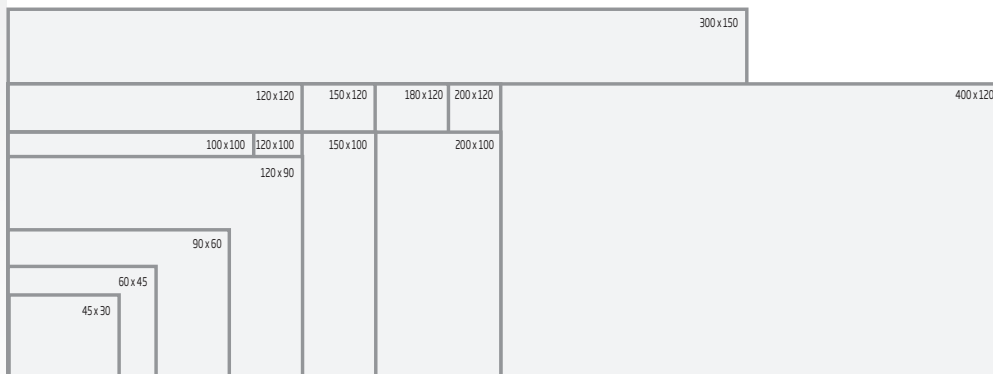

Incl. shelf

Incl. screws and plugs

Magnets:
Model 610

Board
Marker Set:
Model 620

Felt and foam erasers:
Model 612, 613, 614

Set with 4 pens: Model 619

White
Board Set:
Model 618

Model	Art.	Total board size W x H	Board depth	Frame	Weight	Package size and weight
1189	WBS60113	45 x 30 cm	1,5 cm	Alu/silver	0,8 kg	53 x 41 x 3cm 1,5 kg
1189	WBS60111	60 x 45 cm	1,5 cm	Alu/silver	1,6 kg	67 x 55 x 3 cm 2,3 kg
1189	WBS60110	90 x 60 cm	1,5 cm	Alu/silver	3,1 kg	97 x 70 x 3 cm 4,3 kg
1189	WBS60109	120 x 90 cm	1,5 cm	Alu/silver	6,1 kg	127 x 100 x 3 cm 7,8 kg
1189	WBS60107	100 x 100 cm	1,5 cm	Alu/silver	5,9 kg	110 x 107 x 3 cm 7,4 kg
1189	WBS60292	120 x 100 cm	1,5 cm	Alu/silver	7,1 kg	127 x 110 x 3 cm 8,9 kg
1189	WBS60106	150 x 100 cm	1,5 cm	Alu/silver	8,8 kg	158 x 110 x 3 cm 11,0 kg
1189	WBS60104	200 x 100 cm	1,5 cm	Alu/silver	11,8 kg	208 x 110 x 3 cm 14,7 kg
1189	WBS60318	120 x 120 cm	1,5 cm	Alu/silver	8,5 kg	130 x 128 x 3 cm 10,7 kg
1189	WBS60103	150 x 120 cm	1,5 cm	Alu/silver	10,6 kg	158 x 130 x 3 cm 13,3 kg
1189	WBS60102	180 x 120 cm	1,5 cm	Alu/silver	12,7 kg	188 x 110 x 3 cm 16,1 kg
1189	WBS60285	200 x 120 cm	1,5 cm	Alu/silver	14,2 kg	208 x 110 x 3 cm 18,1 kg
1189	WBS60290	400 x 120 cm	1,5 cm	Alu/silver	31,2 kg	408 x 130 x 4 cm 38,2 kg
1189	WBS60311	300 x 150 cm	1,5 cm	Alu/silver	34,2 kg	308 x 163 x 4 cm 40,9 kg