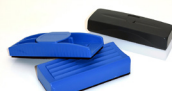

🇩🇪 Weiss emaljierte Whiteboard mit silber eloxiertem Aluminiumprofile und starke graue ABS Ecken sowie stabilisierende Stahl Rückwand. Für vertikaler oder horizontaler montierung. Inkl. Befestigungsschrauben und Dübeln. Schreiber und Schwamm sind Zubehör.

🇩🇰 Emaljeret whiteboard-tavle med søveloxerede alu-profiler og stærke grå ABS hjørner. Stabiliserende stålbagplade. Kan monteres vertikalt og horisontalt. Inkl. monteringskrue og plugs. Skrivepenne og svamp er tilbehør.

Incl. shelf

Incl. screws and plugs

Magnets:
Model 610

Board
Marker Set:
Model 620

Felt and foam erasers:
Model 612, 613, 614

Set with 4 pens: Model 619

White
Board Set:
Model 618

Model	Art.	Total board size W x H	Board depth	Frame	Weight	Package size and weight
1189	WBS60113	45 x 30 cm	1,5 cm	Alu/silver	0,8 kg	53 x 41 x 3cm 1,5 kg
1189	WBS60111	60 x 45 cm	1,5 cm	Alu/silver	1,6 kg	67 x 55 x 3 cm 2,3 kg
1189	WBS60110	90 x 60 cm	1,5 cm	Alu/silver	3,1 kg	97 x 70 x 3 cm 4,3 kg
1189	WBS60109	120 x 90 cm	1,5 cm	Alu/silver	6,1 kg	127 x 100 x 3 cm 7,8 kg
1189	WBS60107	100 x 100 cm	1,5 cm	Alu/silver	5,9 kg	110 x 107 x 3 cm 7,4 kg
1189	WBS60292	120 x 100 cm	1,5 cm	Alu/silver	7,1 kg	127 x 110 x 3 cm 8,9 kg
1189	WBS60106	150 x 100 cm	1,5 cm	Alu/silver	8,8 kg	158 x 110 x 3 cm 11,0 kg
1189	WBS60104	200 x 100 cm	1,5 cm	Alu/silver	11,8 kg	208 x 110 x 3 cm 14,7 kg
1189	WBS60318	120 x 120 cm	1,5 cm	Alu/silver	8,5 kg	130 x 128 x 3 cm 10,7 kg
1189	WBS60103	150 x 120 cm	1,5 cm	Alu/silver	10,6 kg	158 x 130 x 3 cm 13,3 kg
1189	WBS60102	180 x 120 cm	1,5 cm	Alu/silver	12,7 kg	188 x 110 x 3 cm 16,1 kg
1189	WBS60285	200 x 120 cm	1,5 cm	Alu/silver	14,2 kg	208 x 110 x 3 cm 18,1 kg
1189	WBS60290	400 x 120 cm	1,5 cm	Alu/silver	31,2 kg	408 x 130 x 4 cm 38,2 kg
1189	WBS60311	300 x 150 cm	1,5 cm	Alu/silver	34,2 kg	308 x 163 x 4 cm 40,9 kg