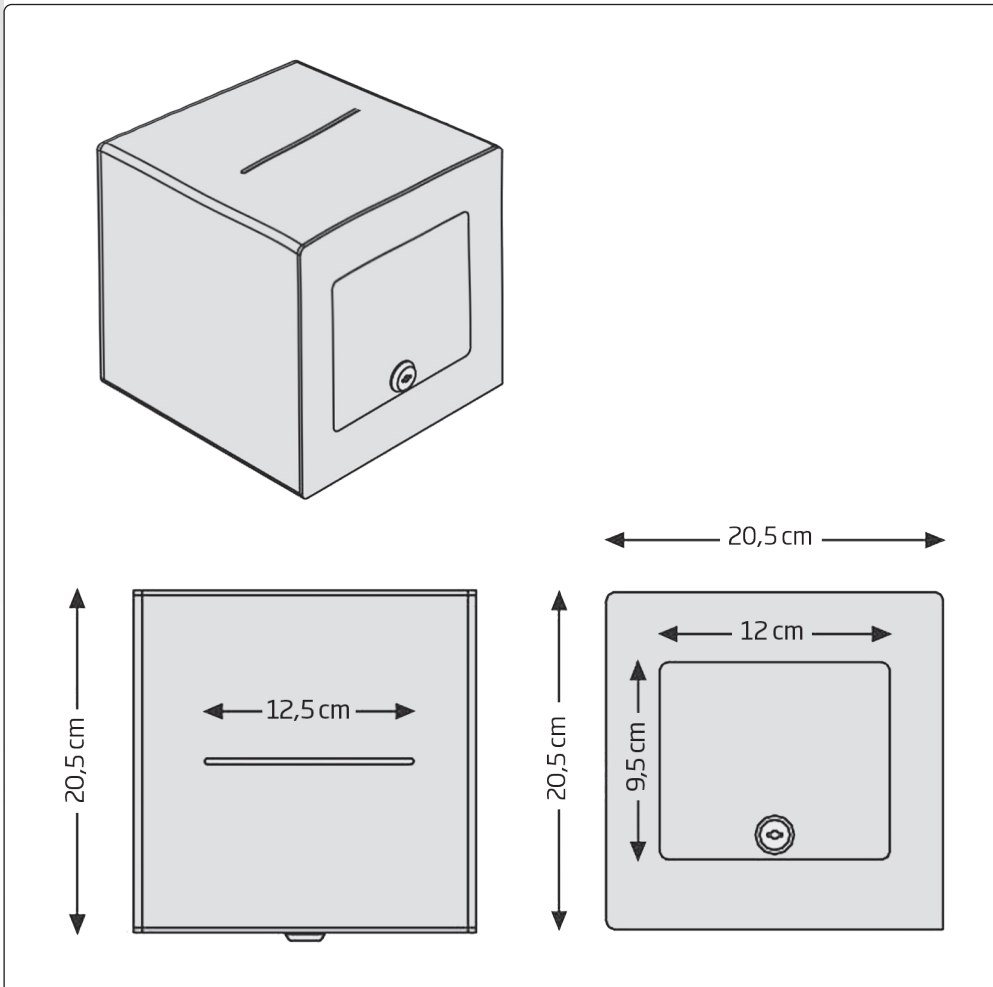

 Square box in clear or opal white acrylic with small door which can be locked (incl. keys). 12,5 cm slot in the top makes this box ideal for ballot papers, customers complaints/compliments, competition coupons, vouchers etc.

 Sammelbox aus klarem oder opalweisen Acryl mit eine kleine abschliessbare Tür - Einschliesslich 1 Satz Schlüssel. Mit 12,5 cm Einwurfschlitz für Stimmzettel, Lose, Spenden usw.

 Box i klar eller opal hvid akryl med låge som kan aflåses (inkl. nøgler). 12,5 cm sprække i toppen til stemmesedler, ris og ros blanketter, konkurrence kuponer, penge m.v.

Model	Article	Color	Total W x H x D	Package size and weight	Pallet size and quantity
1201	2736	Transparent	20,5 x 20,5 x 20,5 cm	24 x 25 x 24 cm 1,3 kg	80 x 124 x 200 cm 110 pcs.
1201	2737	White	20,5 x 20,5 x 20,5 cm	24 x 25 x 24 cm 1,3 kg	80 x 124 x 200 cm 110 pcs.