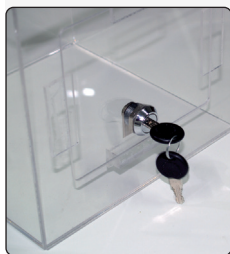

 Square box in clear or opal white acrylic with small door which can be locked (incl. keys). 12,5 cm slot in the top makes this box ideal for ballot papers, customers complaints/compliments, competition coupons, vouchers etc.

 Sammelbox aus klarem oder opalweisen Acryl mit eine kleine abschliessbare Tür - Einschliesslich 1 Satz Schlüssel. Mit 12,5 cm Einwurfschlitz für Stimmzettel, Lose, Spenden usw.

 Box i klar eller opal hvid akryl med låge som kan aflåses (inkl. nøgler). 12,5 cm sprække i toppen til stemmesedler, ris og ros blanketter, konkurrence kuponer, penge m.v.

Model	Article	Color	Total W x H x D	Package size and weight	Pallet size and quantity
1201	2736	Transparent	20,5 x 20,5 x 20,5 cm	24 x 25 x 24 cm 1,3 kg	80 x 124 x 200 cm 110 pcs.
1201	2737	White	20,5 x 20,5 x 20,5 cm	24 x 25 x 24 cm 1,3 kg	80 x 124 x 200 cm 110 pcs.