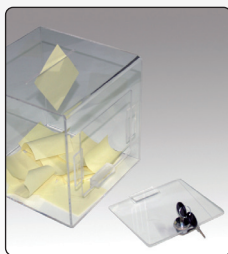

 Square box in clear or opal white acrylic with small door which can be locked (incl. keys). 12,5 cm slot in the top makes this box ideal for ballot papers, customers complaints/compliments, competition coupons, vouchers etc.

 Sammelbox aus klarem oder opalweisen Acryl mit eine kleine abschliessbare Tür - Einschliesslich 1 Satz Schlüssel. Mit 12,5 cm Einwurfschlitz für Stimmzettel, Lose, Spenden usw.

 Box i klar eller opal hvid akryl med låge som kan aflåses (inkl. nøgler). 12,5 cm sprække i toppen til stemmesedler, ris og ros blanketter, konkurrence kuponer, penge m.v.

Model	Article	Color	Total W x H x D	Package size and weight	Pallet size and quantity
1201	2736	Transparent	20,5 x 20,5 x 20,5 cm	24 x 25 x 24 cm 1,3 kg	80 x 124 x 200 cm 110 pcs.
1201	2737	White	20,5 x 20,5 x 20,5 cm	24 x 25 x 24 cm 1,3 kg	80 x 124 x 200 cm 110 pcs.