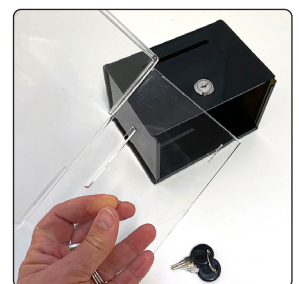

🇬🇧 Square box in clear and black acrylic with a slot in the top. Ideal for e.g. ballot papers, customers complaints/compliments, competition coupons, vouchers etc. Incl. lock and two keys. Choose between displays for A6, A5 or A4 print.

🇩🇪 Sammelbox aus klarem und schwarzem Acryl mit einer Einwurfschlitz für z.B. Stimmzettel, Lose, Spenden usw. Mit Schloss und zwei Schlüssel. Wählen Sie zwischen Infohalter für A6, A5 oder A4 Print.

🇩🇰 Box i klar og sort akryl med sprække i toppen til f.eks. stemmesedler, ris og ros blanketter, konkurrence kuponer, penge m.v. Inkl. lås og to stk. nøgler. Vælg mellem infodisplay til A6, A5 eller A4 print.

A5 or A4 version with lock in bottom of the box

A6 version with lock at the top of the box

Model	Article	Info size	Slot	Colour	Total W x H x D	Package size and weight	Pallet size and quantity
1202	2584	A6	8,5 x 0,5 cm	Clear / black	17 x 21 x 14 cm	28 x 22 x 23 cm (2 psc.) 0,5 kg	80 x 121 x 210 cm 105 pcs.
1202	2585	A5	9,5 x 1,0 cm	Clear / black	22 x 36 x 16 cm	44 x 24 x 29 cm (2 psc.) 1,4 kg	80 x 120 x 200 cm 80 pcs.
1202	2586	A4	10,5 x 1,0 cm	Clear / black	30 x 47 x 20 cm	55 x 28 x 37 cm (2 psc.) 2,3 kg	80 x 120 x 160 cm 40 pcs.