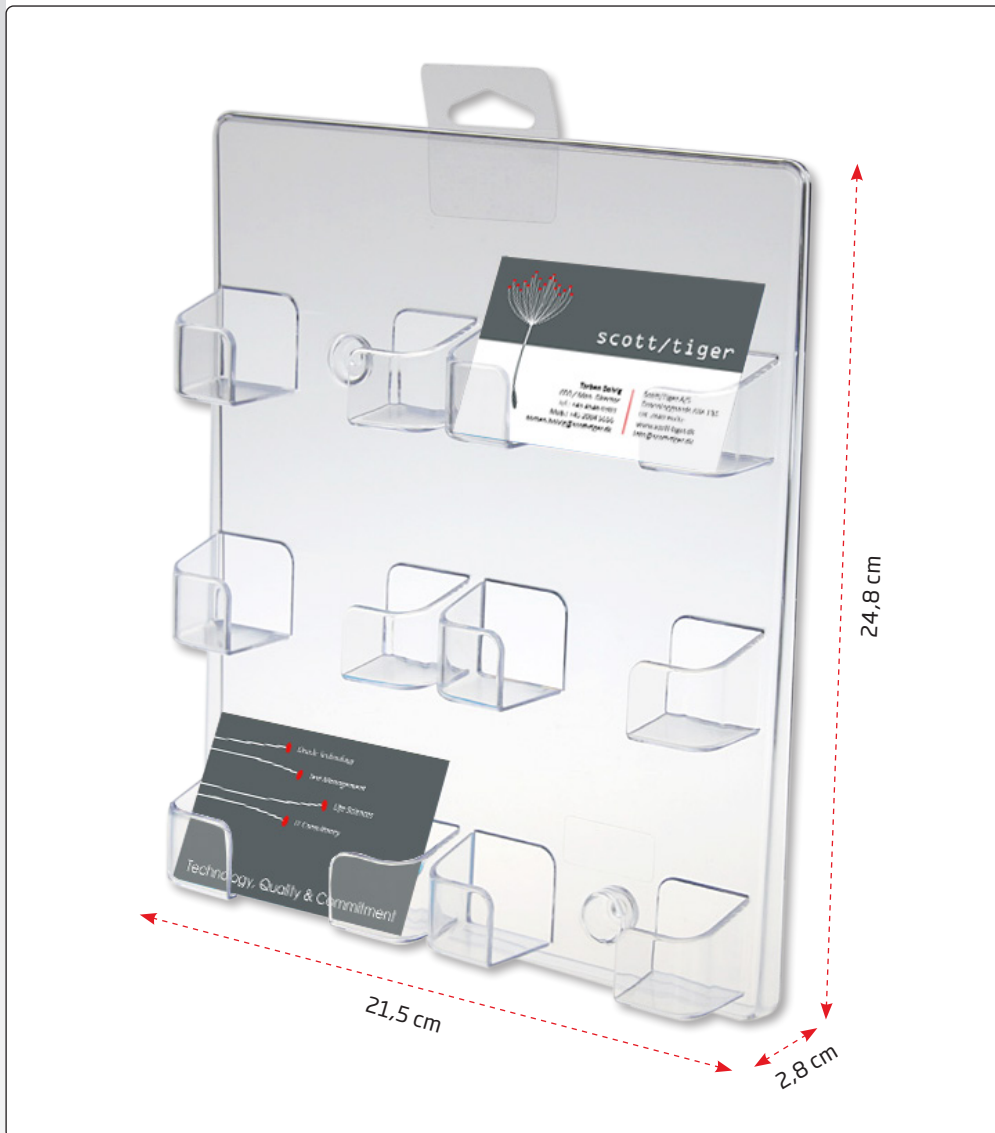

🇬🇧 Transparent card holder with 6 rooms - 2,5 cm depth. Made of 3 mm acrylic. Mountable on walls.

🇩🇪 Klarem Kartenhalter mit 6 Fächer - 2,5 cm Tiefe. Schöne Ausführung in Acryl. Der Halter ist für Wandmontage geeignet.

🇩🇰 Gennemsigtig kortholder med 6 rum - 2,5 cm dybe. Udført i 3 mm akryl. Kan monteres på vægge.

| Model | Article | Inside measure | Color | Total W x H x D | Package size and weight | Pallet size and quantity |
|-------|---------|--------------------|-------------|----------------------|-----------------------------------|----------------------------|
| 1218 | 7511 | 9,4 x depth 2,5 cm | Transparent | 21,5 x 24,8 x 2,8 cm | 29,5 x 27 x 24 cm (6 pcs.) 0,3 kg | 80 x 120 x 220 cm 720 pcs. |