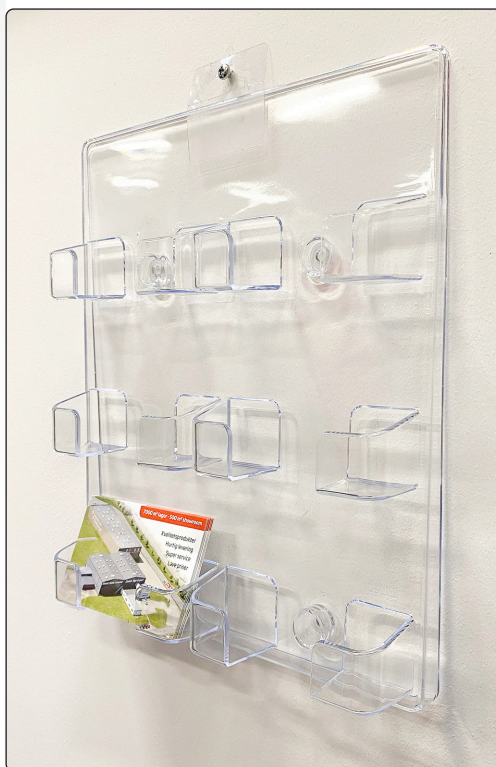

🇬🇧 Transparent card holder with 6 rooms - 2,5 cm depth. Made of 3 mm acrylic. Mountable on walls.

🇩🇪 Klarem Kartenhalter mit 6 Fächer - 2,5 cm Tiefe. Schöne Ausführung in Acryl. Der Halter ist für Wandmontage geeignet.

🇩🇰 Gennemsigtig kortholder med 6 rum - 2,5 cm dybe. Udført i 3 mm akryl. Kan monteres på vægge.

| Model | Article | Inside measure | Color | Total W x H x D | Package size and weight | Pallet size and quantity |
|-------|---------|--------------------|-------------|----------------------|-----------------------------------|----------------------------|
| 1218 | 7511 | 9,4 x depth 2,5 cm | Transparent | 21,5 x 24,8 x 2,8 cm | 29,5 x 27 x 24 cm (6 pcs.) 0,3 kg | 80 x 120 x 220 cm 720 pcs. |