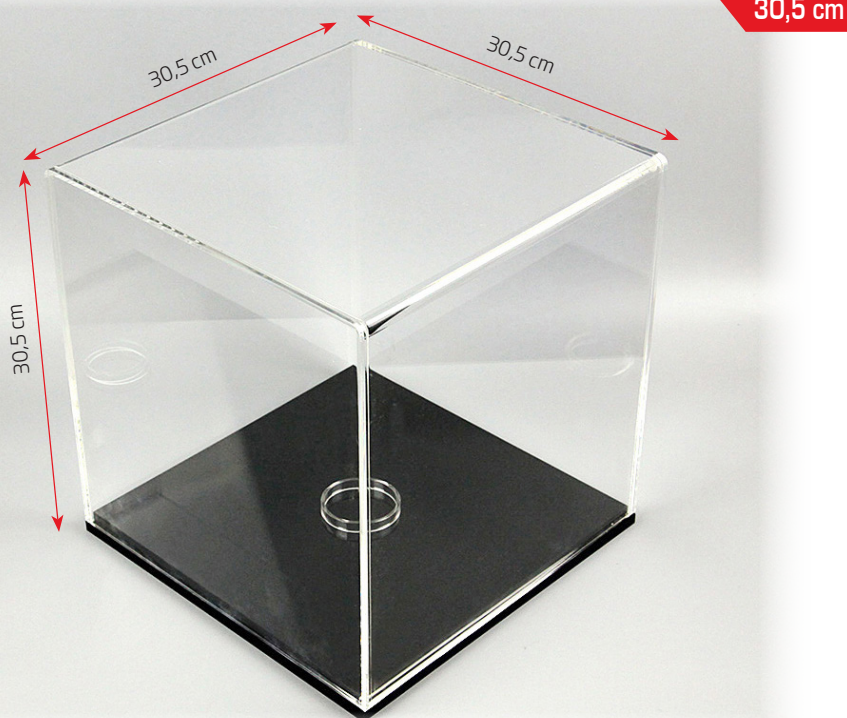

Art. 2405  
in 3 mm acrylic

Art. 2406  
in 6 mm acrylic

🇬🇧 Square box in clear 3 or 6 mm acrylic for elegant presentation of products. The acrylic ring is removable and not fixed. Art. 2405 is produced with a heavy, black bottom plate.

🇩🇪 Viereckige Box aus klarem 3 oder 6 mm Acryl für eine elegante Präsentation von Produkten. Der Acrylring liegt lose drin. Art. 2406 ist mit einem schwerem, schwarzen Boden produziert.

🇩🇰 Firkantet boks i klar 3 eller 6 mm akryl til elegant præsentation af produkter. Akrylringen medfølger løst. Art. 2406 er produceret med en tung, sort bundplade.

Model	Article	Colour	Total W x H x D	Package size and weight	Pallet size and quantity
1251	<b>2405</b>	Transparent	8,6 x 8,6 x 8,6 cm	48 x 33 x 20 cm 0,4 kg	80 x 124 x 200 cm 288 pcs.
1251	<b>2406</b>	Transparent/black	30,5 x 30,5 x 30,5 cm	42 x 42 x 42 cm 7,0 kg	80 x 124 x 200 cm 8 pcs.