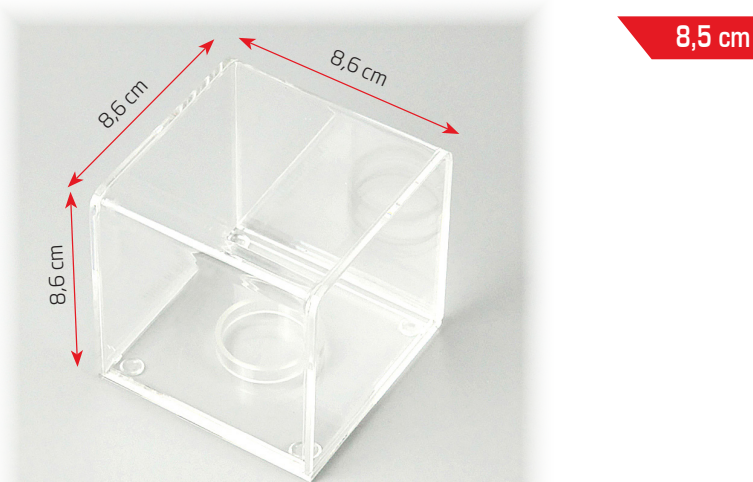

Art. 2405  
in 3 mm acrylic

Art. 2406  
in 6 mm acrylic

🇬🇧 Square box in clear 3 or 6 mm acrylic for elegant presentation of products. The acrylic ring is removable and not fixed. Art. 2405 is produced with a heavy, black bottom plate.

🇩🇪 Viereckige Box aus klarem 3 oder 6 mm Acryl für eine elegante Präsentation von Produkten. Der Acrylring liegt lose drin. Art. 2406 ist mit einem schwerem, schwarzen Boden produziert.

🇩🇰 Firkantet boks i klar 3 eller 6 mm akryl til elegant præsentation af produkter. Akrylringen medfølger løst. Art. 2406 er produceret med en tung, sort bundplade.

Model	Article	Colour	Total W x H x D	Package size and weight	Pallet size and quantity
1251	<b>2405</b>	Transparent	8,6 x 8,6 x 8,6 cm	48 x 33 x 20 cm 0,4 kg	80 x 124 x 200 cm 288 pcs.
1251	<b>2406</b>	Transparent/black	30,5 x 30,5 x 30,5 cm	42 x 42 x 42 cm 7,0 kg	80 x 124 x 200 cm 8 pcs.