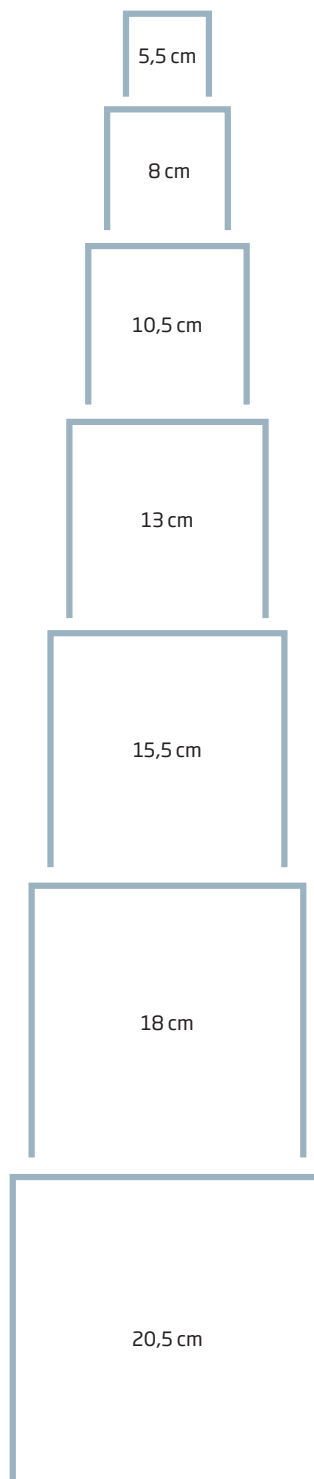

Nesting Shelves x 7

 Nest of 7 shelves in clear acrylic for elegant presentation. Choose between black or transparent shelves.

 7 Stück Ablagen aus klarem Acryl für eleganter Präsentation von Produkten. Wählen Sie zwischen schwarzen oder transparenten Regalen.

 7 stk. indskudshylder i klar akryl til elegant præsentation af varer. Vælg mellem sorte eller klare hylder.

Same measure
on all sides

Gleiches Maß
auf allen Seiten

Samme mål
på alle sider

Model	Article	Colour	Total W x H x D	Package size and weight	Pallet size and quantity
1253	7608	Transparent	20,5 x 20,5 x 20,5 cm	29 x 29 x 29 cm 2,1 kg	80 x 120 x 200 cm 48 pcs.
1253	7609	Black	20,5 x 20,5 x 20,5 cm	29 x 29 x 29 cm 2,1 kg	80 x 120 x 200 cm 48 pcs.