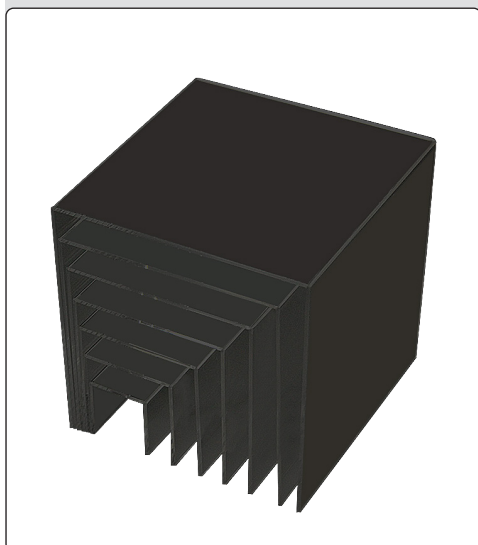

Nesting Shelves x 7

 Nest of 7 shelves in clear acrylic for elegant presentation. Choose between black or transparent shelves.

 7 Stück Ablagen aus klarem Acryl für eleganter Präsentation von Produkten. Wählen Sie zwischen schwarzen oder transparenten Regalen.

 7 stk. indskudshylder i klar akryl til elegant præsentation af varer. Vælg mellem sorte eller klare hylder.

Same measure
on all sides

Gleiches Maß
auf allen Seiten

Samme mål
på alle sider

Model	Article	Colour	Total W x H x D	Package size and weight	Pallet size and quantity
1253	7608	Transparent	20,5 x 20,5 x 20,5 cm	29 x 29 x 29 cm 2,1 kg	80 x 120 x 200 cm 48 pcs.
1253	7609	Black	20,5 x 20,5 x 20,5 cm	29 x 29 x 29 cm 2,1 kg	80 x 120 x 200 cm 48 pcs.