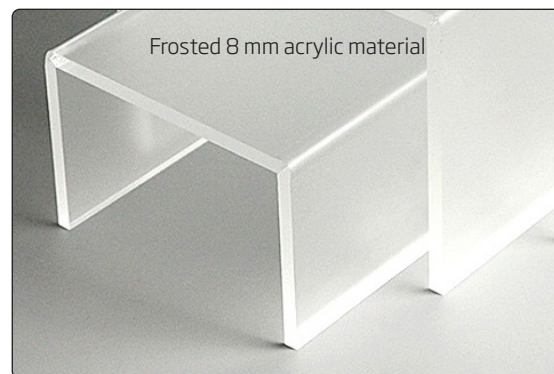

 Nest of 3 shelves in frosted 8 mm acrylic for elegant presentation.

 3 Stück Ablagen aus 8 mm mattiertem Acryl für eleganter Präsentation von Produkten.

 3 stk. indskudshylder i mat 8 mm akryl til elegant præsentation af varer.

Measure:

Model	Article	Color	Small W x H	Medium W x H	Large W x H	Depth all sizes	Package size and weight	Pallet size and quantity
1254	7603	Frosted	15,3 x 15,3 cm	20,4 x 20,4 cm	24,5 x 24,5 cm	15,5 cm	34 x 29 x 22 cm 2,9 kg	80 x 120 x 200 cm 36 pcs.