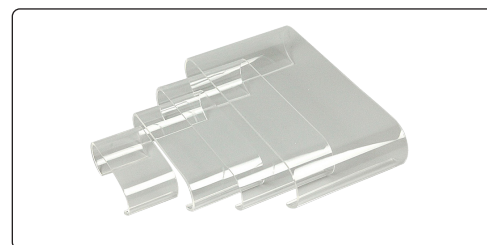

Measure:

Width: 10,5 cm
Height: 4,0 cm
Depth: 5,5 cm

Width: 15,5 cm
Height: 4,0 cm
Depth: 8,0 cm

Width: 20,5 cm
Height: 4,5 cm
Depth: 10,5 cm

Width: 25,5 cm
Height: 5,5 cm
Depth: 13,0 cm

 Nest of 4 shelves in acrylic for elegant presentation. Choose between black or transparent shelves.

 4 Stück Ablagen aus Acryl für eleganter Präsentation von Produkten. Wählen Sie zwischen schwarzen oder transparenten Regalen.

 4 stk. indskudshylder i akryl til elegant præsentation af varer. Vælg mellem sorte eller klare hylder.

Model	Art. no.	Colour	Width in cm	Height in cm	Depth in cm	Package size /weight	Pallet size and quantity
1256	7612	Transparent	10,3 / 15,3 / 20,3 / 25,5	4 / 4 / 4,5 / 5,4	5,3 / 7,9 / 10,4 / 12,8	34 x 14 x 21 cm 0,7 kg	80 x 120 x 200 cm 126 pcs.
1256	7613	Black	10,3 / 15,3 / 20,3 / 25,5	4 / 4 / 4,5 / 5,4	5,3 / 7,9 / 10,4 / 12,8	34 x 14 x 21 cm 0,7 kg	80 x 120 x 200 cm 126 pcs.