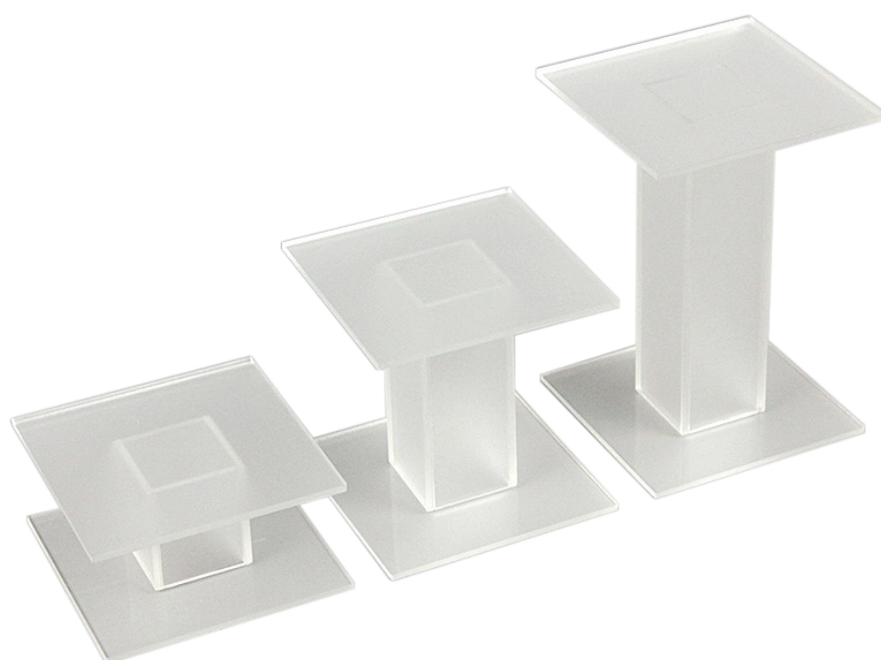

 A set of 3 pcs. of square pedestals in different sizes. The pedestals are made of frosted acrylic, and can be used for all kind of decorative purposes.

 Ein Set von 3 Stück quadratischen Sockeln in verschiedenen Grössen. Die Sockeln sind aus mattiertem Acryl hergestellt, und kann für alle Arten von dekorativen Zwecken verwendet werden.

 Sæt med 3 stk. kvadratiske podier i forskellige størrelser. Podierne er lavet af mat akryl, og kan anvendes til alle slags dekorative formål.

Model	Article	Colour	Width	Height	Depth	Package size and weight	Pallet size and quantity
1258	7621	Frosted acrylic	10 cm	5 / 10 / 15 cm	10 cm	24 x 22 x 16 cm 0,65 kg	80 x 120 x 200 cm 200 pcs.