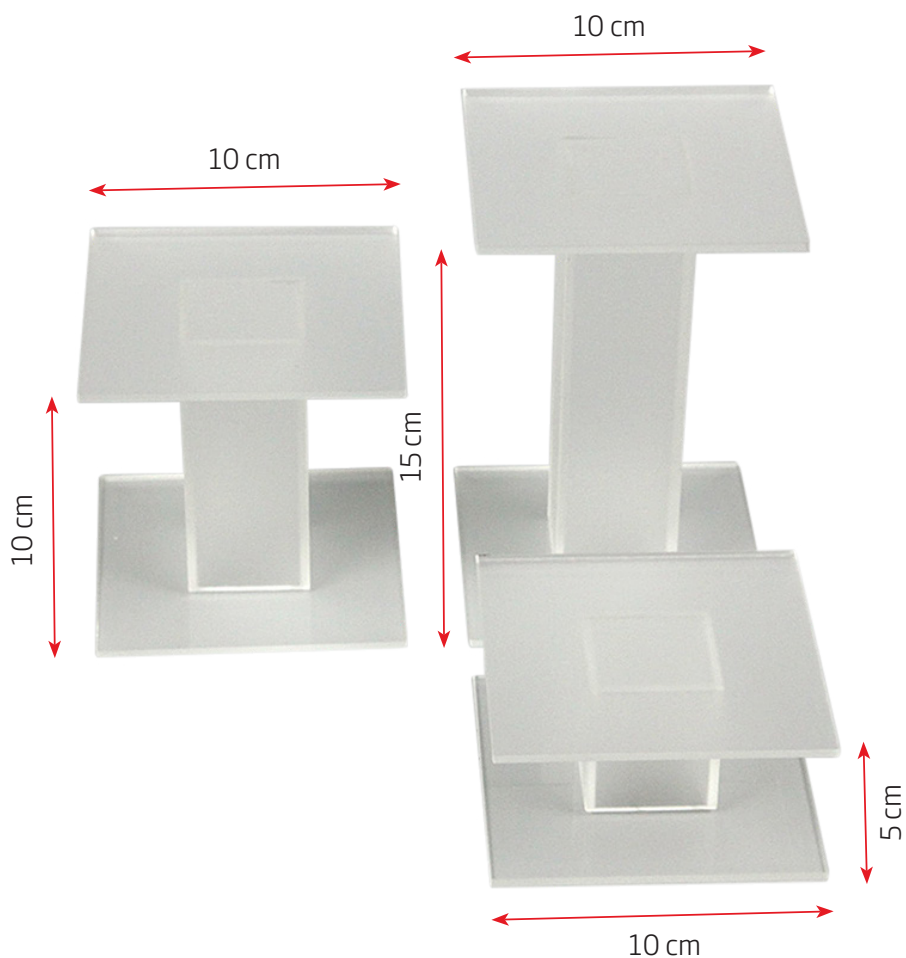

 A set of 3 pcs. of square pedestals in different sizes. The pedestals are made of frosted acrylic, and can be used for all kind of decorative purposes.

 Ein Set von 3 Stück quadratischen Sockeln in verschiedenen Grössen. Die Sockeln sind aus mattiertem Acryl hergestellt, und kann für alle Arten von dekorativen Zwecken verwendet werden.

 Sæt med 3 stk. kvadratiske podier i forskellige størrelser. Podierne er lavet af mat akryl, og kan anvendes til alle slags dekorative formål.

Model	Article	Colour	Width	Height	Depth	Package size and weight	Pallet size and quantity
1258	7621	Frosted acrylic	10 cm	5 / 10 / 15 cm	10 cm	24 x 22 x 16 cm 0,65 kg	80 x 120 x 200 cm 200 pcs.