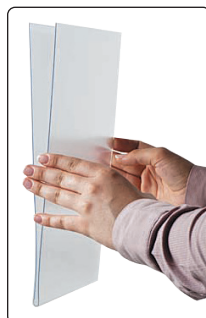

🇬🇧 Anti-reflex APET plastic pocket with opening at the top. Quick replacement of the message. Plastic pocket is mounted with double sided, white tape and is easily mounted on windows, doors, cupboards etc.

🇩🇪 Entspiegelte APET Kunststoffhalter mit Öffnung an der Oberseite. Leichter Motivwechsel. Der Halter wird mit doppelseitigem, weissen Klebeband montiert und befestigt sich leicht auf Fenstern, Türen, Schränken u.s.w. (Doppel Klebeband inkl.)

🇩🇰 Kraftig anti-refleks APET plastlomme med åbning øverst. Hurtig udskiftning af budskab. Plastlommen er monteret med dobbeltklæbende, hvidt tape og sættes let op på vindue, dør, skab m.m.

Model	Article	Product	Print size	APET	Color	Package size and weight
1260	<b>2739</b>	Vertical	21 x 29,7 cm A4	1 mm x 2	Transparent	25 x 35 x 9 cm (25 pcs.) 0,1 kg
1260	<b>2738</b>	Vertical without tape	21 x 29,7 cm A4	1 mm x 2	Transparent	25 x 35 x 9 cm (25 pcs.) 0,1 kg
1260	<b>2740</b>	Horizontal	29,7 x 21 cm A4	1 mm x 2	Transparent	25 x 35 x 9 cm (25 pcs.) 0,1 kg