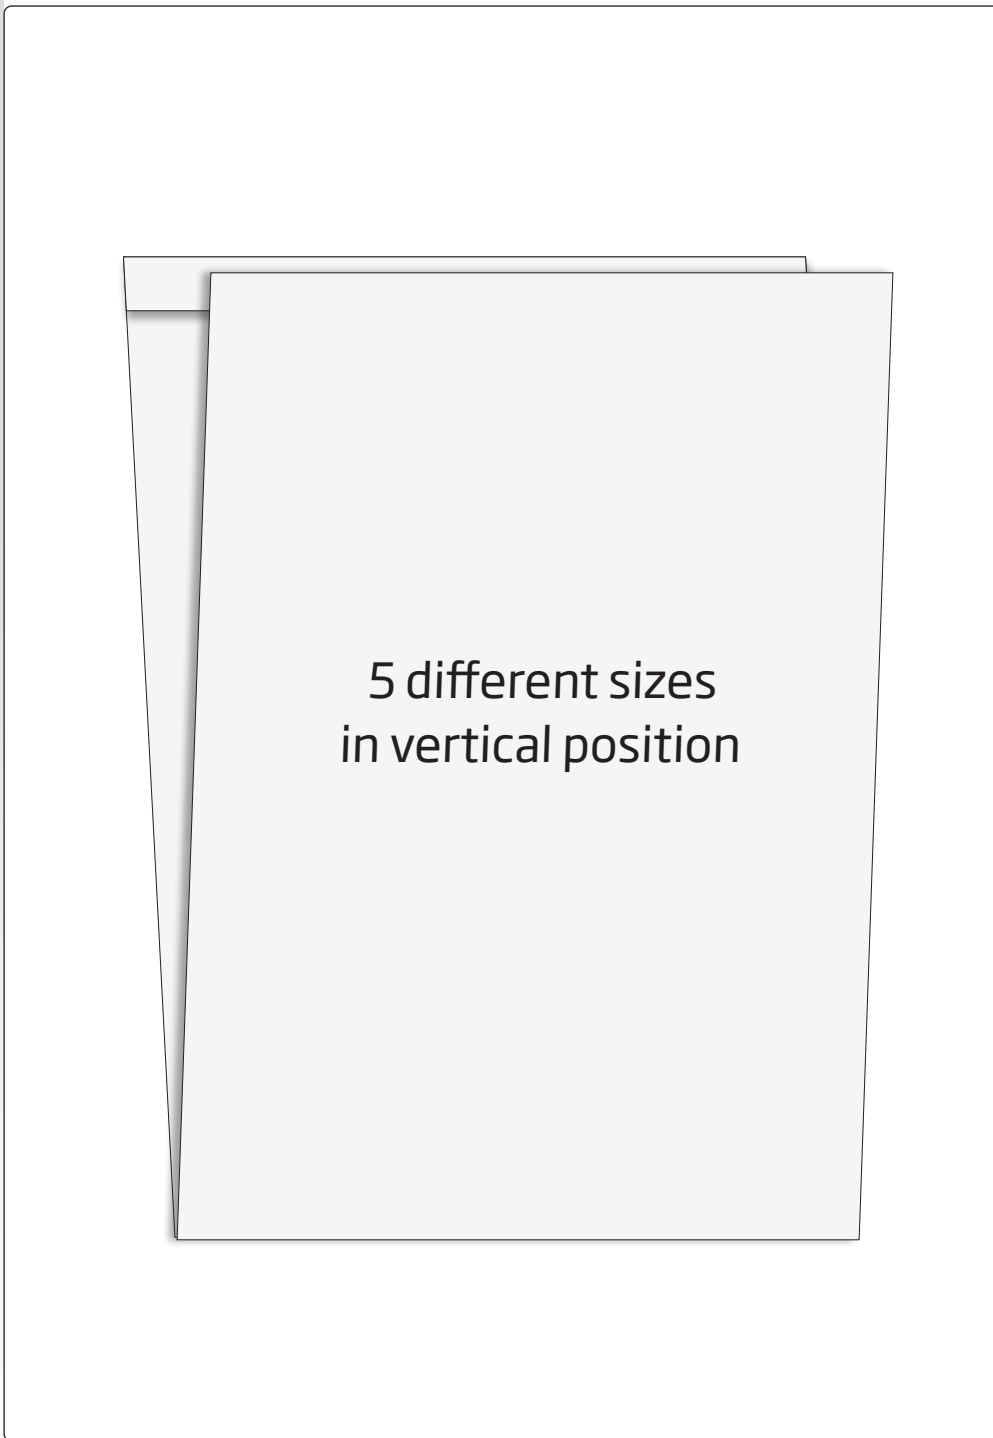

 APET plastic pocket with opening at the top (with overlap). Mounted with double sided tape and easily mounted on windows, doors, cupboards etc. Quick replacement of the message.

 APET Kunststoffhalter mit Öffnung an der Oberseite (mit Überlappung). Die Halter ist mit doppelseitigem Klebeband montiert. Befestigt sich leicht auf Fenster, Türe, Schränke usw. Einfacher Motivwechsel.

 APET plastlomme med åbning øverst (med overlap). Hurtig udskiftning af budskab. Plastlommen er monteret med dobbeltklæbende tape og sættes let op på vindue, dør, skab m.m.

Model	Article	Print size	Position	APET	Color	Package size and weight
1262	2741	10,5 x 14,8 cm A6	Vertical	0,4 mm	Transparent	12 x 20 x 10 cm (50 pcs.) 0,03 kg
1262	2742	14,8 x 21 cm A5	Vertical	0,4 mm	Transparent	25 x 35 x 9 cm (50 pcs.) 0,04 kg
1262	2743	21 x 29,7 cm A4	Vertical	0,4 mm	Transparent	25 x 35 x 9 cm (25 pcs.) 0,08 kg
1262	2744	29,7 x 42 cm A3	Vertical	0,5 mm	Transparent	25 x 46 x 2 cm (10 pcs.) 0,20 kg
1262	2745	42 x 59,4 cm A2	Vertical	0,5 mm	Transparent	46 x 66 x 2 cm (10 pcs.) 0,40 kg