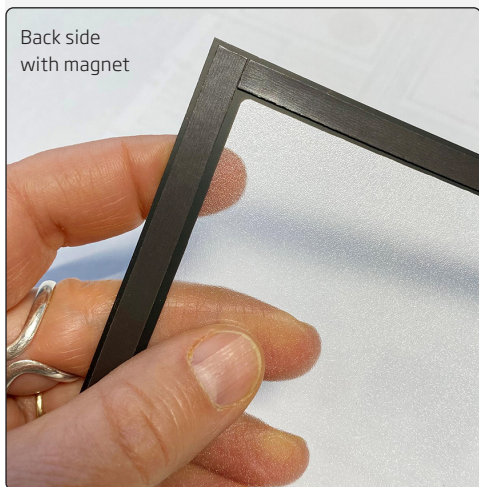

Art: wbs20390 - Black

22,9 cm

31,6 cm

🇬🇧 Plastic pocket with printed edge in 7 different colours. Mounted with magnetic tape on 3 sides. Mounts easily on metal surfaces. Horizontal or vertical suspension. The message is easily changed.

🇩🇪 Kunststofftasche mit bedrucktem Rand in 7 verschiedenen Farben. An 3 Seiten mit Magnetband befestigt. Einfache Montage auf Metalloberflächen. Horizontale oder vertikale Aufhängung. Die Plakate kann leicht geändert werden.

🇩🇰 Plastlomme med printet kant i 7 forskellige farver. Monteret med magnetbånd på 3 siderne. Sættes let op på metal-overflader. Horizontal eller vertikal ophæng. Budskabet skiftes let.

Art.: wbs20330 - Blue

Art.: wbs20340 - Grey

Art.: wbs20350 - Green

Back side with magnet

Art.: wbs20360 - Yellow

Art.: wbs20370 - White

Art.: wbs20380 - Red

Model	Art. no.	Print size	Frame colour	Total size
1263	wbs20390	29,7 x 21 cm A4	● Transparent / black	22,9 x 31,6 cm
1263	wbs20330	29,7 x 21 cm A4	● Transparent / blue	22,9 x 31,6 cm
1263	wbs20340	29,7 x 21 cm A4	● Transparent / grey	22,9 x 31,6 cm
1263	wbs20350	29,7 x 21 cm A4	● Transparent / green	22,9 x 31,6 cm
1263	wbs20360	29,7 x 21 cm A4	● Transparent / yellow	22,9 x 31,6 cm
1263	wbs20370	29,7 x 21 cm A4	○ Transparent / white	22,9 x 31,6 cm
1263	wbs20380	29,7 x 21 cm A4	● Transparent / red	22,9 x 31,6 cm