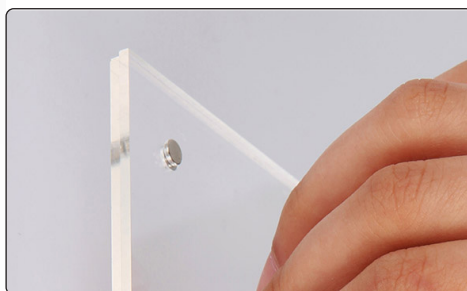

 Elegant acrylic frame - suitable for posters. The system is very practical, allowing change of the poster while still hanging on the wall. Fitted with small magnets for easy closure and a clear 2 mm acrylic front panel.

 Eleganter Rahmen mit Abstandhalter - für Plakate geeignet. Praktische Austausch der Plakate während das System noch an der Wand hängt. Einfacher Magnet Verschluss, inkl. 2 mm Akryl Frontplatte.

 Elegant ramme - velegnet til plakater. Nem udskiftning af plakaterne, imens systemet stadig hænger på væggen. Lukning med små magneter, inkl. 2 mm akryl frontplade.