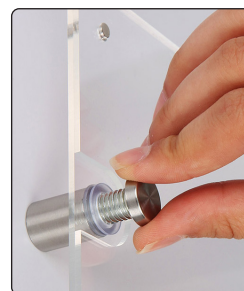

 Elegant acrylic frame - suitable for posters. The system is very practical, allowing change of the poster while still hanging on the wall. Fitted with small magnets for easy closure and a clear 2 mm acrylic front panel.

 Eleganter Rahmen mit Abstandhalter - für Plakate geeignet. Praktische Austausch der Plakate während das System noch an der Wand hängt. Einfacher Magnet Verschluss, inkl. 2 mm Akryl Frontplatte.

 Elegant ramme - velegnet til plakater. Nem udskiftning af plakaterne, imens systemet stadig hænger på væggen. Lukning med små magneter, inkl. 2 mm akryl frontplade.