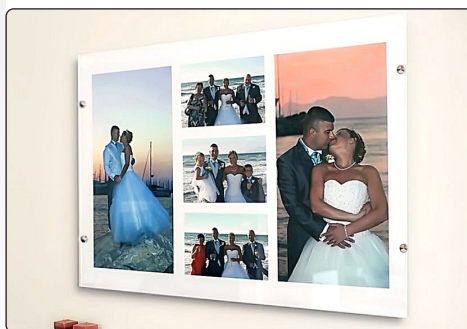

 Elegant acrylic frame - suitable for posters. The system is very practical, allowing change of the poster while still hanging on the wall. Fitted with small magnets for easy closure and a clear 2 mm acrylic front panel.

 Eleganter Rahmen mit Abstandhalter - für Plakate geeignet. Praktische Austausch der Plakate während das System noch an der Wand hängt. Einfacher Magnet Verschluss, inkl. 2 mm Akryl Frontplatte.

 Elegant ramme - velegnet til plakater. Nem udskiftning af plakaterne, imens systemet stadig hænger på væggen. Lukning med små magneter, inkl. 2 mm akryl frontplade.