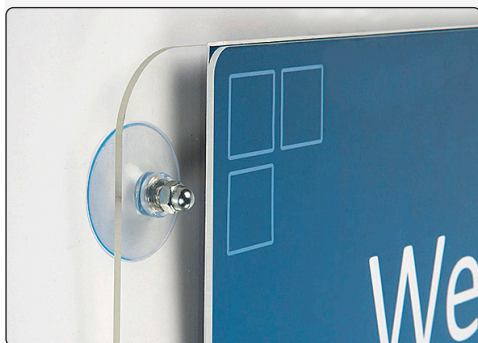

 Windowframe made of 3 mm clear acrylic. Doublesided display of the message. 4 strong suction cups mount the frame firmly to the window. The message is inserted from the top or from the side.

 Fensterrahmen aus 3 mm klarem Acryl. Doppelseitige Anzeige der Botschaft. 4 starke Saugnäpfe werden der Rahmen auf dem Fenster fest halten. Die Botschaft wird von oben oder an der Seite eingesetzt.

 Vinduesramme udført i 3 mm klar akryl. Dobbeltsidet visning af budskab. 4 stærke sugeskopper holder rammen fast på ruden. Indsæt budskab fra top eller side.

Model	Article	Print	Total W x H x D	Color	Package size and weight	Pallet size and quantity
1265	<b>2746</b>	A4 horizontal	39,5 x 21,5 x 3 cm	Transparent	23 x 42 x 3 cm	80 x 120 x 130 cm 306 pcs.
1265	<b>2747</b>	A4 vertical	31 x 30 x 3 cm	Transparent	31 x 33 x 3 cm	80 x 120 x 130 cm 280 pcs.
1265	<b>2748</b>	A3 vertical	40 x 42,5 x 3 cm	Transparent	43 x 46 x 3 cm	86 x 120 x 130 cm 160 pcs.