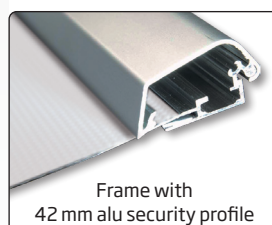

Model	Article	Product	Poster / plate size	Visible size	Colour	Total W x H	Package size and weight
137	2668	Heavy Outdoor Sign	100 x 140 cm	95,9 x 135,9 cm	Alu / silver	105 x 183 x 75 cm	106 x 77 x 184 cm 232,0 kg
	12208	Logo plate, alu/silver	103 x 23 cm	103 x 20 cm	Alu / silver	105 x 203 x 75 cm	105 x 6 x 25 cm 2,0 kg