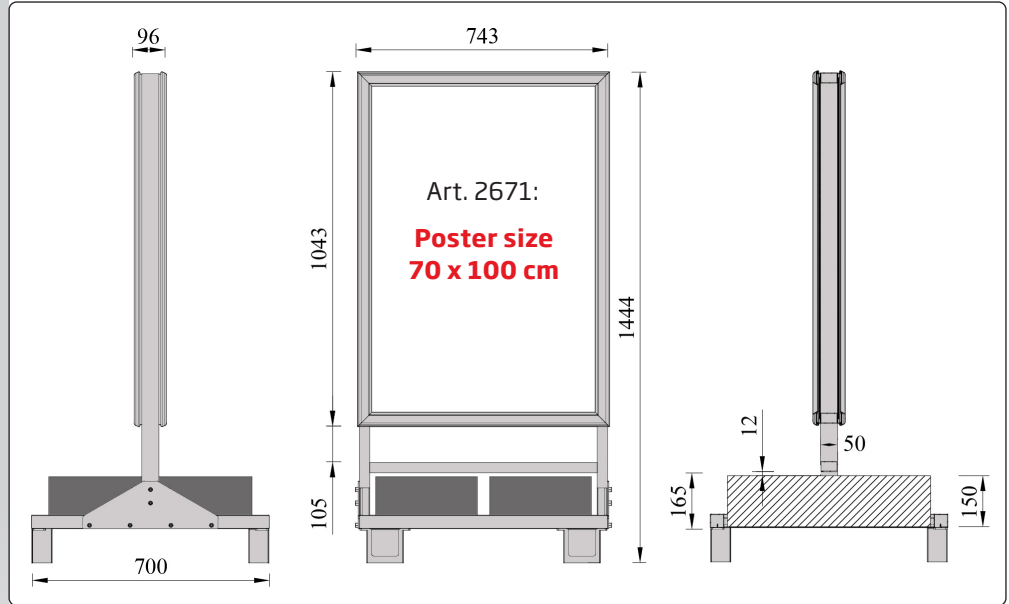

Art. 2671

🇩🇰 Storm proof sign, made in a strong stainless construction of galvanized steel with 2 or 3 concrete modules. Equipped with 4 legs and easily moved with a truck or similar. Security frames with 42 mm profiles on both sides - easy to change poster with the provided key tools. Logo top is optional and easily mounted.

🇩🇪 Sturmfestes Schild in kräftige Ausführung aus galvanisiertem Edelstahl und 2 oder 3 Betonplatten. Mit 4 Beine ausgestattet und leicht mit z.B. einen Paletthubwagen herumgerückt werden. Doppelseitigen Sicherheits-klapprahmen mit 42 mm Profile - leichtes wechseln Ihrer Plakate, mit dem beiliegenden Profilöffner. Logoplatte ist Optional - leicht zu montieren.

Model	Article	Product	Poster / plate size	Visible size	Colour	Total W x H	Package size and weight
137	2671	Heavy Outdoor Sign	70 x 100 cm	65,9 x 95,7 cm	Alu / silver	75 x 144 x 58 cm	76 x 60 x 145 cm 164,0 kg
	12206	Logo top plate	73,1 x 23 cm	73,1 x 20 cm	Alu / silver	75 x 164 x 58 cm	75 x 6 x 25 cm 1,2 kg
137	2672	Heavy Outdoor Sign	84,1 x 118,9 cm A0	80 x 114,8 cm	Alu / silver	89 x 162 x 58 cm	90 x 60 x 163 cm 212,0 kg
	12207	Logo top plate	87,1 x 23 cm	87,1 x 20 cm	Alu / silver	89 x 182 x 58 cm	89 x 6 x 25 cm 1,6 kg

Model	Article	Product	Poster / plate size	Visible size	Colour	Total W x H	Package size and weight
137	2668	Heavy Outdoor Sign	100 x 140 cm	95,9 x 135,9 cm	Alu / silver	105 x 183 x 75 cm	106 x 77 x 184 cm 232,0 kg
	12208	Logo plate, alu/silver	103 x 23 cm	103 x 20 cm	Alu / silver	105 x 203 x 75 cm	105 x 6 x 25 cm 2,0 kg