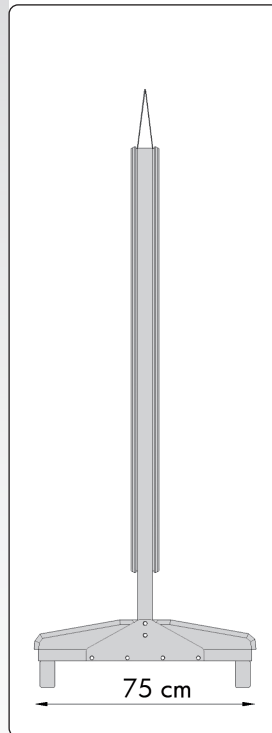

Art. 2671

🇩🇰 Storm proof sign, made in a strong stainless construction of galvanized steel with 2 or 3 concrete modules. Equipped with 4 legs and easily moved with a truck or similar. Security frames with 42 mm profiles on both sides - easy to change poster with the provided key tools. Logo top is optional and easily mounted.

🇩🇪 Sturmfestes Schild in kräftige Ausführung aus galvanisiertem Edelstahl und 2 oder 3 Betonplatten. Mit 4 Beine ausgestattet und leicht mit z.B. einen Paletthubwagen herumgerückt werden. Doppelseitigen Sicherheits-klapprahmen mit 42 mm Profile - leichtes wechseln Ihrer Plakate, mit dem beiliegenden Profilöffner. Logoplatte ist Optional - leicht zu montieren.

Model	Article	Product	Poster / plate size	Visible size	Colour	Total W x H	Package size and weight
137	2671	Heavy Outdoor Sign	70 x 100 cm	65,9 x 95,7 cm	Alu / silver	75 x 144 x 58 cm	76 x 60 x 145 cm 164,0 kg
	12206	Logo top plate	73,1 x 23 cm	73,1 x 20 cm	Alu / silver	75 x 164 x 58 cm	75 x 6 x 25 cm 1,2 kg
137	2672	Heavy Outdoor Sign	84,1 x 118,9 cm A0	80 x 114,8 cm	Alu / silver	89 x 162 x 58 cm	90 x 60 x 163 cm 212,0 kg
	12207	Logo top plate	87,1 x 23 cm	87,1 x 20 cm	Alu / silver	89 x 182 x 58 cm	89 x 6 x 25 cm 1,6 kg

Model	Article	Product	Poster / plate size	Visible size	Colour	Total W x H	Package size and weight
137	2668	Heavy Outdoor Sign	100 x 140 cm	95,9 x 135,9 cm	Alu / silver	105 x 183 x 75 cm	106 x 77 x 184 cm 232,0 kg
	12208	Logo plate, alu/silver	103 x 23 cm	103 x 20 cm	Alu / silver	105 x 203 x 75 cm	105 x 6 x 25 cm 2,0 kg