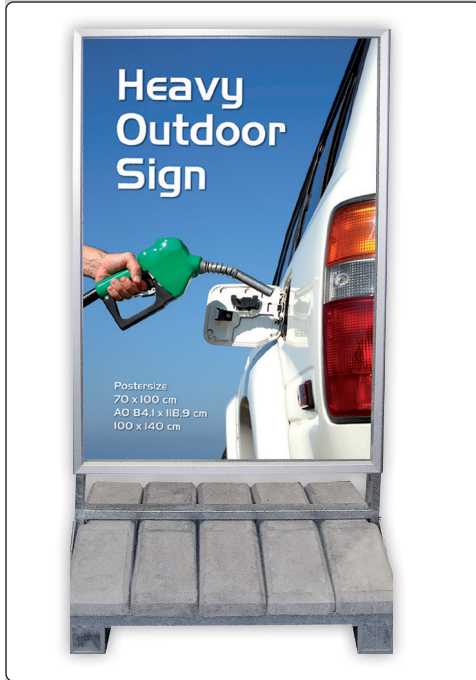

Art. 2671

🇩🇰 Storm proof sign, made in a strong stainless construction of galvanized steel with 2 or 3 concrete modules. Equipped with 4 legs and easily moved with a truck or similar. Security frames with 42 mm profiles on both sides - easy to change poster with the provided key tools. Logo top is optional and easily mounted.

🇩🇪 Sturmfestes Schild in kräftige Ausführung aus galvanisiertem Edelstahl und 2 oder 3 Betonplatten. Mit 4 Beine ausgestattet und leicht mit z.B. einen Paletthubwagen herumgerückt werden. Doppelseitigen Sicherheits-klapprahmen mit 42 mm Profile - leichtes wechseln Ihrer Plakate, mit dem beiliegenden Profilöffner. Logoplatte ist Optional - leicht zu montieren.

🇩🇰 Stormsikkert skilt i kraftig udførelse i rustfrit, galvaniseret stål med 2 eller 3 betonfliser i foden (kan fjernes ved afmontering af topsektionen). De fire ben gør, at skiltet kan flyttes med en palleløfter. Monteret med 2 stk. security snaprammer af 42 mm aluprofiler. Plakaterne skiftes let ved hjælp af nøgleværktøjet, som medfølger. Logoplate kan tilkøbes - let at montere.

🇬🇧 Storm proof sign, made in a strong stainless construction of galvanized steel and foot of 5 concrete modules. Equipped with 4 legs. Can easily be moved with a truck or similar. 2 security frames with 42 mm profiles - easy to change poster with the provided key tools. Logo top is optional and easily mounted.