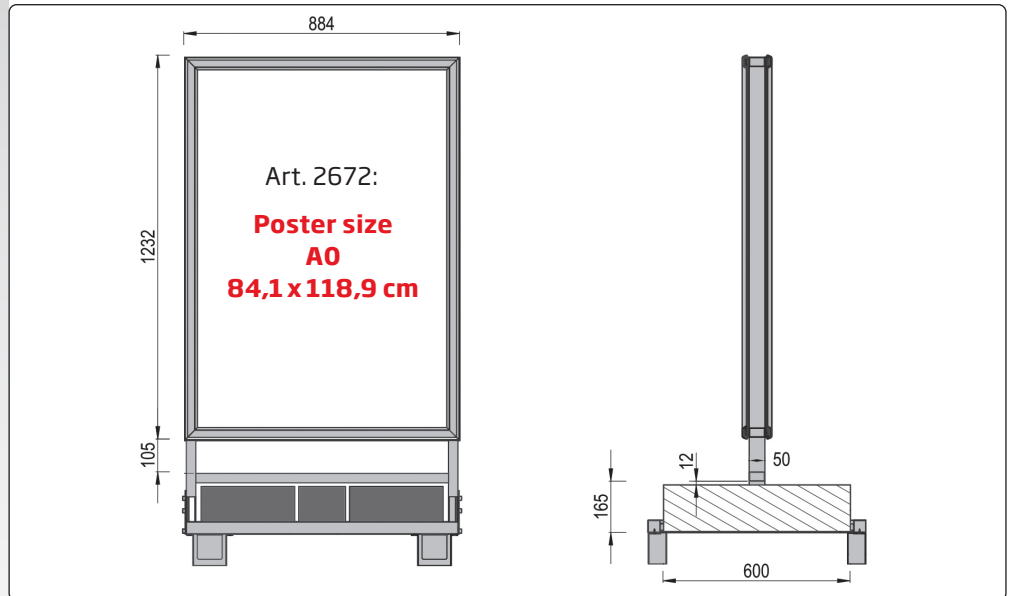

Art. 2671

🇩🇰 Storm proof sign, made in a strong stainless construction of galvanized steel with 2 or 3 concrete modules. Equipped with 4 legs and easily moved with a truck or similar. Security frames with 42 mm profiles on both sides - easy to change poster with the provided key tools. Logo top is optional and easily mounted.

🇩🇪 Sturmfestes Schild in kräftige Ausführung aus galvanisiertem Edelstahl und 2 oder 3 Betonplatten. Mit 4 Beine ausgestattet und leicht mit z.B. einen Paletthubwagen herumgerückt werden. Doppelseitigen Sicherheits-klapprahmen mit 42 mm Profile - leichtes wechseln Ihrer Plakate, mit dem beiliegenden Profilöffner. Logoplatte ist Optional - leicht zu montieren.

Model	Article	Product	Poster / plate size	Visible size	Colour	Total W x H	Package size and weight
137	2671	Heavy Outdoor Sign	70 x 100 cm	65,9 x 95,7 cm	Alu / silver	75 x 144 x 58 cm	76 x 60 x 145 cm 164,0 kg
	12206	Logo top plate	73,1 x 23 cm	73,1 x 20 cm	Alu / silver	75 x 164 x 58 cm	75 x 6 x 25 cm 1,2 kg
137	2672	Heavy Outdoor Sign	84,1 x 118,9 cm A0	80 x 114,8 cm	Alu / silver	89 x 162 x 58 cm	90 x 60 x 163 cm 212,0 kg
	12207	Logo top plate	87,1 x 23 cm	87,1 x 20 cm	Alu / silver	89 x 182 x 58 cm	89 x 6 x 25 cm 1,6 kg

Model	Article	Product	Poster / plate size	Visible size	Colour	Total W x H	Package size and weight
137	2668	Heavy Outdoor Sign	100 x 140 cm	95,9 x 135,9 cm	Alu / silver	105 x 183 x 75 cm	106 x 77 x 184 cm 232,0 kg
	12208	Logo plate, alu/silver	103 x 23 cm	103 x 20 cm	Alu / silver	105 x 203 x 75 cm	105 x 6 x 25 cm 2,0 kg