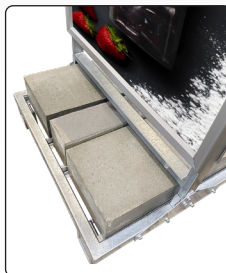

Art. 2671

🇩🇰 Storm proof sign, made in a strong stainless construction of galvanized steel with 2 or 3 concrete modules. Equipped with 4 legs and easily moved with a truck or similar. Security frames with 42 mm profiles on both sides - easy to change poster with the provided key tools. Logo top is optional and easily mounted.

🇩🇪 Sturmfestes Schild in kräftige Ausführung aus galvanisiertem Edelstahl und 2 oder 3 Betonplatten. Mit 4 Beine ausgestattet und leicht mit z.B. einen Paletthubwagen herumgerückt werden. Doppelseitigen Sicherheits-klapprahmen mit 42 mm Profile - leichtes wechseln Ihrer Plakate, mit dem beiliegenden Profilöffner. Logoplatte ist Optional - leicht zu montieren.

🇩🇰 Stormsikkert skilt i kraftig udførelse i rustfrit, galvaniseret stål med 2 eller 3 betonfliser i foden (kan fjernes ved afmontering af topsektionen). De fire ben gør, at skiltet kan flyttes med en palleløfter. Monteret med 2 stk. security snaprammer af 42 mm aluprofiler. Plakaterne skiftes let ved hjælp af nøgleværktøjet, som medfølger. Logoplate kan tilkøbes - let at montere.

🇩🇪 Sturmfestes Schild in kräftige Ausführung aus galvanisiertem Edelstahl und 5 Betonmodule. Mit 4 Beine ausgestattet - kann leicht mit z.B. einen Paletthubwagen herumgerückt werden. Doppelseitigen Sicherheits-klapprahmen mit 42 mm Profile - leichtes wechseln Ihrer Plakate, mit dem beiliegenden Profilöffner. Logo-Platte ist Optional - leicht zu montieren.