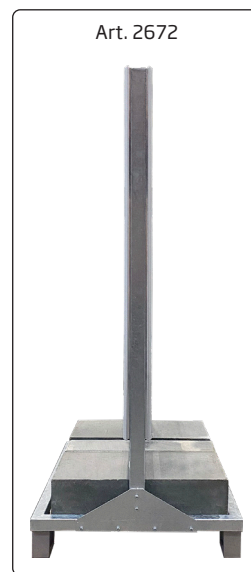

Art. 2671

🇩🇰 Storm proof sign, made in a strong stainless construction of galvanized steel with 2 or 3 concrete modules. Equipped with 4 legs and easily moved with a truck or similar. Security frames with 42 mm profiles on both sides - easy to change poster with the provided key tools. Logo top is optional and easily mounted.

🇩🇪 Sturmfestes Schild in kräftige Ausführung aus galvanisiertem Edelstahl und 2 oder 3 Betonplatten. Mit 4 Beine ausgestattet und leicht mit z.B. einen Paletthubwagen herumgerückt werden. Doppelseitigen Sicherheits-klapprahmen mit 42 mm Profile - leichtes wechseln Ihrer Plakate, mit dem beiliegenden Profilöffner. Logoplatte ist Optional - leicht zu montieren.

🇩🇰 Stormsikkert skilt i kraftig udførelse i rustfrit, galvaniseret stål med 2 eller 3 betonfliser i foden (kan fjernes ved afmontering af topsektionen). De fire ben gør, at skiltet kan flyttes med en palleløfter. Monteret med 2 stk. security snaprammer af 42 mm aluprofiler. Plakaterne skiftes let ved hjælp af nøgleværktøjet, som medfølger. Logoplate kan tilkøbes - let at montere.

🇬🇧 Storm proof sign, made in a strong stainless construction of galvanized steel and foot of 5 concrete modules. Equipped with 4 legs. Can easily be moved with a truck or similar. 2 security frames with 42 mm profiles - easy to change poster with the provided key tools. Logo top is optional and easily mounted.