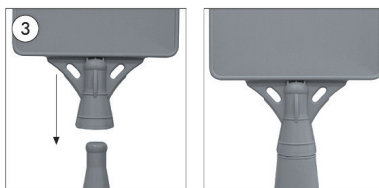

 Pavement sign made of grey, strong plastic. Top for affixing foil (33,6 x 38,5 cm). By opening the vacu display, you can pour in 4,5 litres of water to make the stand heavier - please add anti-freeze if below 0° C degrees.

 Kundenstopper - hergestellt aus grauem, kräftigem Plastik. Top für Bestückung mit Folie (33,6 x 38,5 cm). Kann mit 4,5 Liter Wasser gefüllt werden um den Ständer zu beschweren - bei Kältegrade mit Frostschutzmittel nachfüllen.

 Udført i kraftig lys grå plast med top til påklæbning af folie (33,6 x 38,5 cm). Foden kan fyldes med 4,5 liter vand for at gøre skiltet mere stabilt - i tilfælde af frost, påfyldes frostvæske.

GB Product is made of top, body and base
DE Produkt besteht aus top, mittlerer Körperteil und Fussteil.
DK Produktet består af top, mellemstykke og fod.

GB Fit the top part on the main body.
DE Stecken Sie den oberen Körperteil fest.
DK Tryk toppen fast på midterstykket.

GB Fit the plastic body into the fillable base.
DE Stecken Sie den mittleren Körperteil am Fussteil fest.
DK Tryk mellemstykket fast ned i vandtanken.