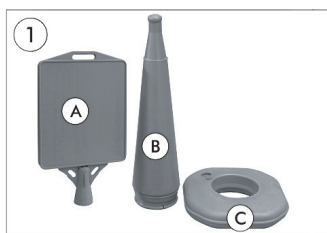

 Pavement sign made of grey, strong plastic. Top for affixing foil (33,6 x 38,5 cm). By opening the vacu display, you can pour in 4,5 litres of water to make the stand heavier - please add anti-freeze if below 0° C degrees.

 Kundenstopper - hergestellt aus grauem, kräftigem Plastik. Top für Bestückung mit Folie (33,6 x 38,5 cm). Kann mit 4,5 Liter Wasser gefüllt werden um den Ständer zu beschweren - bei Kältegrade mit Frostschutzmittel nachfüllen.

 Udført i kraftig lys grå plast med top til påklæbning af folie (33,6 x 38,5 cm). Foden kan fyldes med 4,5 liter vand for at gøre skiltet mere stabilt - i tilfælde af frost, påfyldes frostvæske.

GB Product is made of top, body and base
DE Produkt besteht aus top, mittlerer Körperteil und Fussteil.
DK Produktet består af top, mellemstykke og fod.

GB Fit the top part on the main body.
DE Stecken Sie den oberen Körperteil fest.
DK Tryk toppen fast på midterstykket.

GB Fit the plastic body into the fillable base.
DE Stecken Sie den mittleren Körperteil am Fussteil fest.
DK Tryk mellemstykket fast ned i vandtanken.