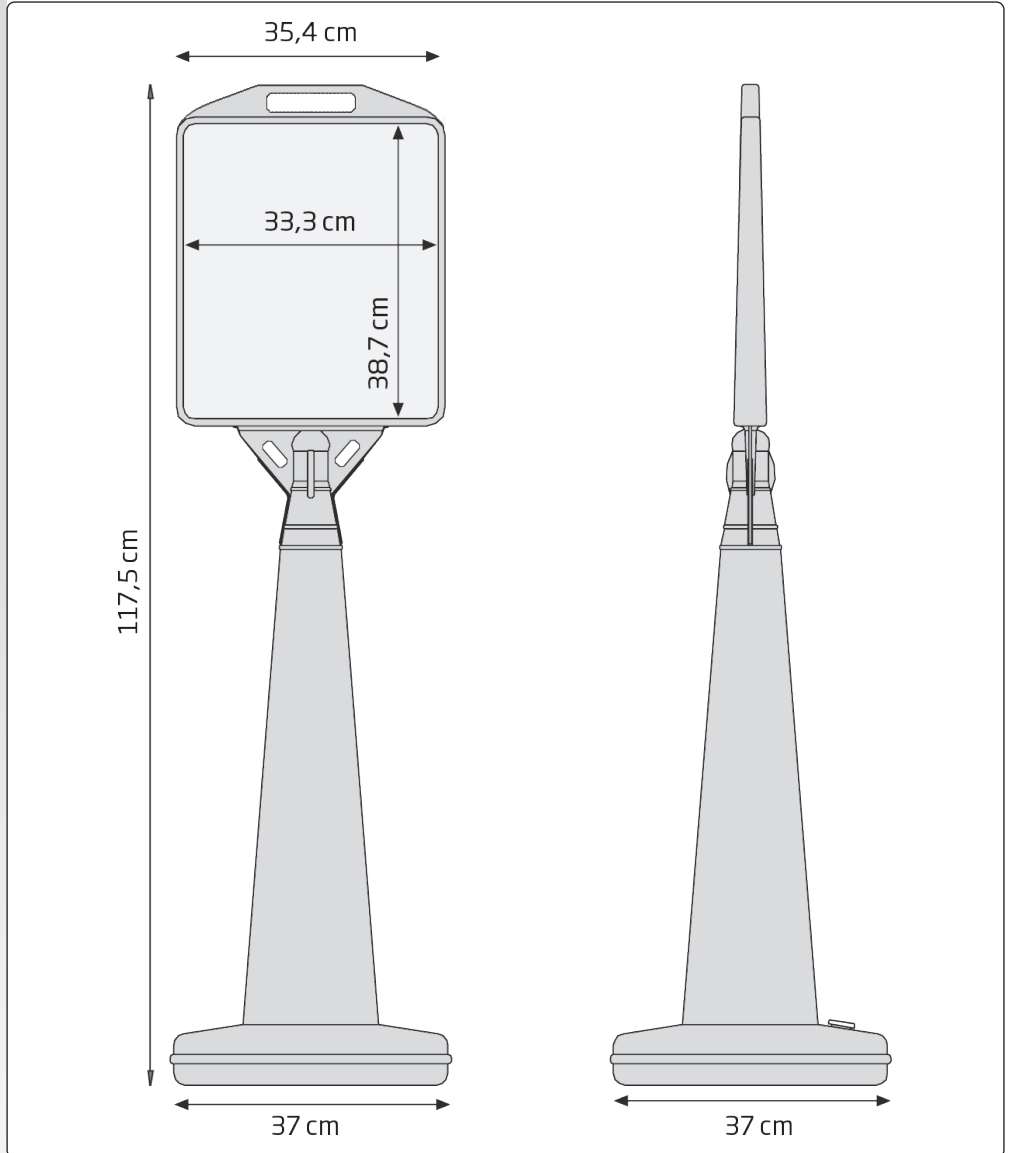

 Pavement sign made of grey, strong plastic. Top for affixing foil (33,6 x 38,5 cm). By opening the vacu display, you can pour in 4,5 litres of water to make the stand heavier - please add anti-freeze if below 0° C degrees.

 Kundenstopper - hergestellt aus grauem, kräftigem Plastik. Top für Bestückung mit Folie (33,6 x 38,5 cm). Kann mit 4,5 Liter Wasser gefüllt werden um den Ständer zu beschweren - bei Kältegrade mit Frostschutzmittel nachfüllen.

 Udført i kraftig lys grå plast med top til påklæbning af folie (33,6 x 38,5 cm). Foden kan fyldes med 4,5 liter vand for at gøre skiltet mere stabilt - i tilfælde af frost, påfyldes frostvæske.

GB Product is made of top, body and base
DE Produkt besteht aus top, mittlerer Körperteil und Fussteil.
DK Produktet består af top, mellemstykke og fod.

GB Fit the top part on the main body.
DE Stecken Sie den oberen Körperteil fest.
DK Tryk toppen fast på midterstykket.

GB Fit the plastic body into the fillable base.
DE Stecken Sie den mittleren Körperteil am Fussteil fest.
DK Tryk mellemstykket fast ned i vandtanken.