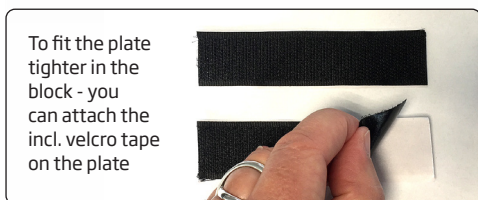

Solid holder for plates (10 mm thick). The black plastic foot can be filled with 6 litres of water. Suitable for outdoor use. Add anti-freeze if below 0° C degrees. For larger plates use several holders.

Solide Halterung für Platten (10 mm Dick). Der schwarze Kunststofffuß kann mit 6 L Wasser/Sand gefüllt werden. Für den Außenbereich geeignet. Bei Minusgraden mit Frostschutzmittel mischen. Für große Platten können mehrere Halter verwendet werden.

Solid holder til 10 mm tykke plader. Den sorte plastfod kan fyldes med 6 l vand. Egned til udendørs brug - ved frost påfyldes frostsveske. Til store plader bruges flere holdere.

Model	Art.no.	Colour	Total W x H x D (base)	Weight empty	Weight filled
152	7003	Black	40 x 19 x 14 cm	1,2 kg	7,0 kg