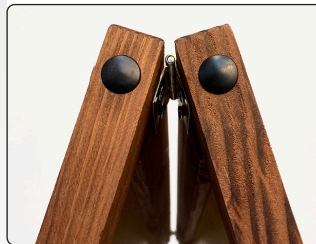

Brown  
Art. 2479

Black  
Art. 2479BL

Nature  
Art. 2479NAT

🇬🇧 Pavement board with blackboards. Made of wood (in 3 colours). Supplied with 8 pcs. chalk markers - very clear and easy to write with. The sign is for indoor use.

🇩🇪 Kundenstopper mit schwarzer Tafeln. Aus Holz (in 3 Farben). Wird mit 8 Stück Kreide Marker geliefert - sehr deutlich und einfach zu anwenden. Für den Innenbereich geeignet.

🇩🇰 Træskilt (3 farver) med sorte tavler. Leveres med 8 stk. kridtpenne - meget tydelige og lette at skrive med. Egnert til indendørs brug.

**Use chalk markers!  
Not regular chalk!**

**NEW**

Model	Article	Board size	Wood colour	W x H x D (standing)	Package size and weight	Pallet size and quantity
168	<b>2479</b>	53 x 67 cm	Brown	60 x 96 x 66 cm	62 x 102 x 6 cm 5 kg	80 x 120 x 180 cm 48 pcs.
168	<b>2479BL</b>	53 x 67 cm	Black	60 x 96 x 66 cm	62 x 102 x 6 cm 5 kg	80 x 120 x 180 cm 48 pcs.
168	<b>2479NAT</b>	53 x 67 cm	Nature	60 x 96 x 66 cm	62 x 102 x 6 cm 5 kg	80 x 120 x 180 cm 48 pcs.