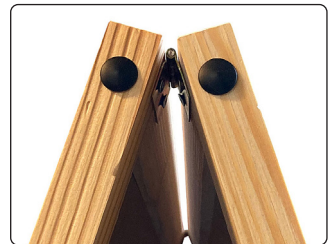

Model	Article	Board size	Wood colour	W x H x D (standing)	Package size and weight	Pallet size and quantity
168	2479	53 x 67 cm	Brown	60 x 96 x 66 cm	62 x 102 x 6 cm 5 kg	80 x 120 x 180 cm 48 pcs.
168	2479BL	53 x 67 cm	Black	60 x 96 x 66 cm	62 x 102 x 6 cm 5 kg	80 x 120 x 180 cm 48 pcs.
168	2479NAT	53 x 67 cm	Nature	60 x 96 x 66 cm	62 x 102 x 6 cm 5 kg	80 x 120 x 180 cm 48 pcs.