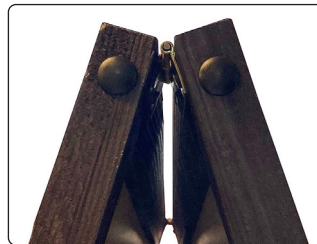

Brown  
Art. 2479

Black  
Art. 2479BL

Nature  
Art. 2479NAT

🇬🇧 Pavement board with blackboards. Made of wood (in 3 colours). Supplied with 8 pcs. chalk markers - very clear and easy to write with. The sign is for indoor use.

🇩🇪 Kundenstopper mit schwarzer Tafeln. Aus Holz (in 3 Farben). Wird mit 8 Stück Kreide Marker geliefert - sehr deutlich und einfach zu anwenden. Für den Innenbereich geeignet.

🇩🇰 Træskilt (3 farver) med sorte tavler. Leveres med 8 stk. kridtpenne - meget tydelige og lette at skrive med. Egnert til indendørs brug.

**Use chalk markers!  
Not regular chalk!**

**NEW**

Model	Article	Board size	Wood colour	W x H x D (standing)	Package size and weight	Pallet size and quantity
168	<b>2479</b>	53 x 67 cm	Brown	60 x 96 x 66 cm	62 x 102 x 6 cm 5 kg	80 x 120 x 180 cm 48 pcs.
168	<b>2479BL</b>	53 x 67 cm	Black	60 x 96 x 66 cm	62 x 102 x 6 cm 5 kg	80 x 120 x 180 cm 48 pcs.
168	<b>2479NAT</b>	53 x 67 cm	Nature	60 x 96 x 66 cm	62 x 102 x 6 cm 5 kg	80 x 120 x 180 cm 48 pcs.